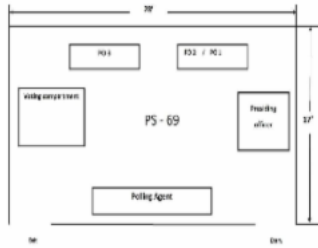

নির্বাচক নিবন্ধন আধিকারিকের স্বাক্ষর

Nazri Naksha

Google Map View

Polling Station Building Front View

Polling Station Front View

Cad View

Key MAP View

বিধানসভা নির্বাচনক্ষেত্রের নং, নাম : 274-গলসি  
ভাগ নং, নাম : 1-পানাগড় বাজার মসজিদ রোড থেকে বালাজী পাস