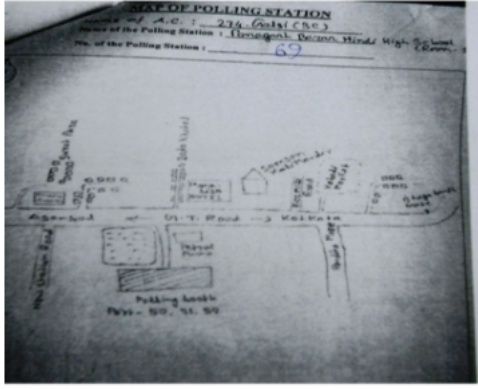

Nazri Naksha