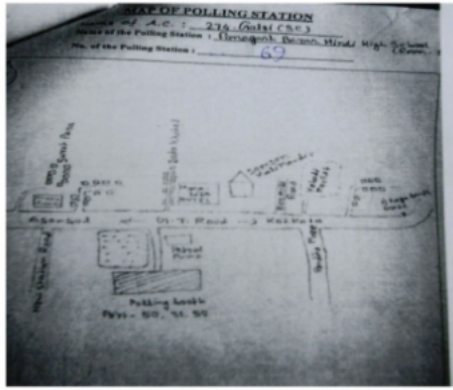

নির্বাচক নিবন্ধন আধিকারিকের স্বাক্ষর

Nazri Naksha

Google Map View

Polling Station Building Front View

Polling Station Front View

Cad View

Key MAP View

বিধানসভা নির্বাচনক্ষেত্রের নং, নাম : 274-গলসি
ভাগ নং, নাম : 1-পানাগড় বাজার বালাজী পাম্প হইতে ভাঙাবাঁধ গেট পর্যন্ত