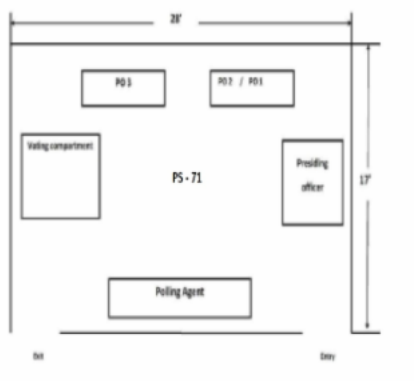

নির্বাচক নিবন্ধন আধিকারিকের স্বাক্ষর

Nazri Naksha

Google Map View

Polling Station Building Front View

Polling Station Front View

Cad View

Key MAP View

বিধানসভা নির্বাচনক্ষেত্রের নং, নাম : 274-গলসি
ভাগ নং, নাম : 1-পানাগড় বাজার বালাজী পাম্প হইতে ভাঙাবাঁধ গেট পর্যন্ত