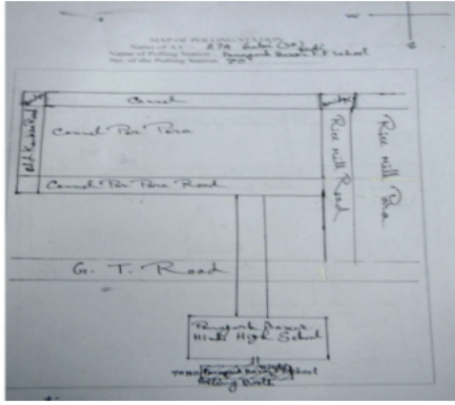

Nazri Naksha