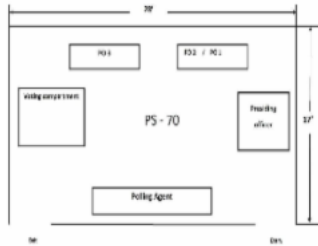

নির্বাচক নিবন্ধন আধিকারিকের স্বাক্ষর

Nazri Naksha

Google Map View

Polling Station Building Front View

Polling Station Front View

Cad View

Key MAP View

1 নাম : মহম্মদ সেলিম পিতার নাম : মহম্মদ ফসলব বাড়ির নং : n0061 বয়স : 44 লিঙ্গ : পুরুষ	GST1965821 ফটো উপলব্ধ	2 নাম : সারদা দেবী স্বামীর নাম : সৌধ চৌধুরী বাড়ির নং : n0165 বয়স : 65 লিঙ্গ : মহিলা	GST2533156 ফটো উপলব্ধ	3 নাম : সবীতা চৌধুরী পিতার নাম : সৌধ চৌধুরী বাড়ির নং : n0165 বয়স : 29 লিঙ্গ : মহিলা	ZZE1431840 ফটো উপলব্ধ
4 নাম : শশীকান্ত কুমার পিতার নাম : শচীন্দ্রানন্দ পাশোয়ান বাড়ির নং : n0323 বয়স : 34 লিঙ্গ : পুরুষ	ZZE1104512 ফটো উপলব্ধ	5 নাম : ফটো কুমারী স্বামীর নাম : সুজিত কুমার খান্দর বাড়ির নং : এন0194 বয়স : 24 লিঙ্গ : মহিলা	ZZE2069664 ফটো উপলব্ধ	6 নাম : সোনালী দেবী স্বামীর নাম : অবোধ পাশোয়ান বাড়ির নং : না বয়স : 42 লিঙ্গ : মহিলা	GST1965581 ফটো উপলব্ধ
7 নাম : মনু দেবী স্বামীর নাম : দীনেশ গোপ বাড়ির নং : n0323 বয়স : 33 লিঙ্গ : মহিলা	ZZE1321926 ফটো উপলব্ধ	8 নাম : হালিম মহম্মদ পিতার নাম : ফকরুল মাহমুদ বাড়ির নং : n0061 বয়স : 42 লিঙ্গ : পুরুষ	GST2453082 ফটো উপলব্ধ	9 নাম : কুরিশা খাতুন স্বামীর নাম : হালিম মহম্মদ বাড়ির নং : n0061 বয়স : 37 লিঙ্গ : মহিলা	ZZE0881250 ফটো উপলব্ধ
10 নাম : নাসেরা বিবি স্বামীর নাম : মঈমুল সেলিম বাড়ির নং : n0061 বয়স : 41 লিঙ্গ : মহিলা	ZZE1007111 ফটো উপলব্ধ	11 নাম : গীতা দেবী স্বামীর নাম : রাজেশ বাড়ির নং : n0129 বয়স : 44 লিঙ্গ : মহিলা	GST1537919 ফটো উপলব্ধ	12 নাম : পিঙ্কি কুমারী স্বামীর নাম : চন্দন কুমার দাস বাড়ির নং : n0322 বয়স : 35 লিঙ্গ : মহিলা	ZZE1206226 ফটো উপলব্ধ
13 নাম : পানমা দেবী স্বামীর নাম : বালেশ্বর রাম বাড়ির নং : n0292 বয়স : 63 লিঙ্গ : মহিলা	WB/37/266/318204 ফটো উপলব্ধ	14 নাম : উর্মিলা দেবী স্বামীর নাম : উপেন্দ্র খান্দর বাড়ির নং : n0194 বয়স : 47 লিঙ্গ : মহিলা	ZZE1104421 ফটো উপলব্ধ	15 নাম : সুজিত কুমার খান্দর পিতার নাম : উপেন্দ্র খান্দর বাড়ির নং : n0194 বয়স : 33 লিঙ্গ : পুরুষ	ZZE1007012 ফটো উপলব্ধ
16 নাম : ইনমা দেবী স্বামীর নাম : শচীন্দ্রানন্দ পাশোয়ান বাড়ির নং : n0217 বয়স : 63 লিঙ্গ : মহিলা	ZZE1104504 ফটো উপলব্ধ	17 নাম : বেবী দেবী স্বামীর নাম : বিপিন প্রসাদ সিং বাড়ির নং : n0222 বয়স : 47 লিঙ্গ : মহিলা	ZZE1104595 ফটো উপলব্ধ	18 নাম : মোহম্মদ কলিম আনসারি পিতার নাম : মোহম্মদ সিরাজ আনসারি বাড়ির নং : এন0058 বয়স : 25 লিঙ্গ : পুরুষ	ZZE1898006 ফটো উপলব্ধ
19 নাম : সাবেরা বিবি আনসারি স্বামীর নাম : হাকিম আনসারি বাড়ির নং : n0055 বয়স : 61 লিঙ্গ : মহিলা	ZZE1956747 ফটো উপলব্ধ	20 নাম : সারোফত আন্নি আনসারি পিতার নাম : হাকিম আনসারি বাড়ির নং : n0055 বয়স : 36 লিঙ্গ : পুরুষ	ZZE1006147 ফটো উপলব্ধ	21 নাম : মতি আনসারি পিতার নাম : হাকিম আনসারি বাড়ির নং : n0055 বয়স : 50 লিঙ্গ : পুরুষ	WB/37/266/318412 ফটো উপলব্ধ
22 নাম : মুস্তাফা আনসারি পিতার নাম : হাকিম আনসারি বাড়ির নং : n0055 বয়স : 48 লিঙ্গ : পুরুষ	GST2381051 ফটো উপলব্ধ	23 নাম : চুনিয়া বিবি আনসারি পিতার নাম : অরুণ আনসারি বাড়ির নং : n0055 বয়স : 51 লিঙ্গ : মহিলা	ZZE0881227 ফটো উপলব্ধ	24 নাম : নাসিমা বিবি আনসারি স্বামীর নাম : মতি আনসারি বাড়ির নং : n0055 বয়স : 48 লিঙ্গ : মহিলা	ZZE0252395 ফটো উপলব্ধ
25 নাম : মনারা বিবি আনসারি স্বামীর নাম : মুস্তাফা আনসারি বাড়ির নং : n0055 বয়স : 41 লিঙ্গ : মহিলা	ZZE1205780 ফটো উপলব্ধ	26 নাম : রামা কুমার চৌধুরী পিতার নাম : রামপ্রীত চৌধুরী বাড়ির নং : n0055 বয়স : 33 লিঙ্গ : পুরুষ	ZZE1077353 ফটো উপলব্ধ	27 নাম : জুলেখাবিবি আনসারি স্বামীর নাম : সিরাজ আনসারি বাড়ির নং : n0058 বয়স : 64 লিঙ্গ : মহিলা	WB/37/266/318733 ফটো উপলব্ধ
28 নাম : মহম্মদ সিরাজ আনসারি পিতার নাম : বসিরুদ্দিন আনসারি বাড়ির নং : n0058 বয়স : 63 লিঙ্গ : পুরুষ	WB/37/266/318411 ফটো উপলব্ধ	29 নাম : রোনক আনসারি পিতার নাম : মতি আনসারি বাড়ির নং : এন0055 বয়স : 24 লিঙ্গ : মহিলা	ZZE2068880 ফটো উপলব্ধ	30 নাম : কতিরানা দেবী উড়াব স্বামীর নাম : শ্যামা উড়াব বাড়ির নং : n0011 বয়স : 59 লিঙ্গ : মহিলা	GST1965037 ফটো উপলব্ধ