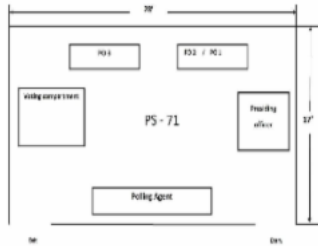

নির্বাচক নিবন্ধন আধিকারিকের স্বাক্ষর

Nazri Naksha

Google Map View

Polling Station Building Front View

Polling Station Front View

Cad View

Key MAP View

বিধানসভা নির্বাচনক্ষেত্রের নং, নাম : 274-গলসি
ভাগ নং, নাম : 1-পানাগড় বাজার মসজিদ হইতে তেঁতুল তলা