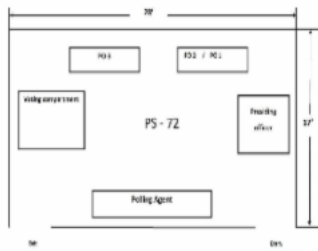

নির্বাচক নিবন্ধন আধিকারিকের স্বাক্ষর

Nazri Naksha

Google Map View

Polling Station Building Front View

Polling Station Front View

Cad View

Key MAP View

1 নাম : রাকেশ মৌরিয়া পিতার নাম : রজেন্দ্র মৌরিয়া বাড়ির নং : n0051 বয়স : 30 লিঙ্গ : পুরুষ	ZZE1322957 ফটো উপলব্ধ	2 নাম : মহঃ ওয়াদুদ আলিম পিতার নাম : মোঃশাদি মহম্মদ আলিম বাড়ির নং : নীহার কলী মন্দির বয়স : 33 লিঙ্গ : পুরুষ	ZZE1009471 ফটো উপলব্ধ	3 নাম : সাজিয়া বেগম স্বামীর নাম : মোঃক আলম মাহে বাড়ির নং : n0051 বয়স : 38 লিঙ্গ : মহিলা	ZZE1008408 ফটো উপলব্ধ
4 নাম : মোঃ মাসুক আলম পিতার নাম : মোঃ মাহমুদ আলম বাড়ির নং : n0051 বয়স : 41 লিঙ্গ : পুরুষ	ZZE1914340 ফটো উপলব্ধ	5 নাম : সাবিত্রী দেবী স্বামীর নাম : রঞ্জিত চৌহান বাড়ির নং : n0302 বয়স : 76 লিঙ্গ : মহিলা	WB/37/266/321478 ফটো উপলব্ধ	6 নাম : সুরমিলা দেবী স্বামীর নাম : মহেশ্বর প্রতাপ দত্ত বাড়ির নং : n0256 বয়স : 48 লিঙ্গ : মহিলা	ZZE1207422 ফটো উপলব্ধ
7 নাম : মহঃসালিম উদ্দিন পিতার নাম : মহঃআমির উদ্দিন বাড়ির নং : n0051 বয়স : 46 লিঙ্গ : পুরুষ	ZZE1105006 ফটো উপলব্ধ	8 নাম : মঞ্জু দেবী স্বামীর নাম : রামবিলাস যাদব বাড়ির নং : n0120 বয়স : 63 লিঙ্গ : মহিলা	GST2534261 ফটো উপলব্ধ	9 নাম : রামবিলাস যাদব পিতার নাম : বুলাকী যাদব বাড়ির নং : n0120 বয়স : 58 লিঙ্গ : পুরুষ	GST2534253 ফটো উপলব্ধ
10 নাম : মুন্নি দেবী স্বামীর নাম : মনোজ কুমার পাণ্ডে বাড়ির নং : n0325 বয়স : 50 লিঙ্গ : মহিলা	ZZE1395581 ফটো উপলব্ধ	11 নাম : উর্মিলা দেবী স্বামীর নাম : রামদেব মন্ডল বাড়ির নং : n0219 বয়স : 60 লিঙ্গ : মহিলা	ZZE1009927 ফটো উপলব্ধ	12 নাম : কনহা মণ্ডল পিতার নাম : রামদেব মণ্ডল বাড়ির নং : n0219 বয়স : 33 লিঙ্গ : পুরুষ	ZZE1105170 ফটো উপলব্ধ
13 নাম : বীনা দেবী স্বামীর নাম : মিথলেস শর্মা বাড়ির নং : n0253 বয়স : 39 লিঙ্গ : মহিলা	ZZE1207398 ফটো উপলব্ধ	14 নাম : সোনা মর্মা মায়ের নাম : বীণা দেবী বাড়ির নং : নং253 বয়স : 21 লিঙ্গ : মহিলা	ZZE2253706 ফটো উপলব্ধ	15 নাম : প্রিয়াংকা সিং স্বামীর নাম : অনুরাগ সিং বাড়ির নং : n0342 বয়স : 32 লিঙ্গ : মহিলা	ZZE1395276 ফটো উপলব্ধ
16 নাম : দীপা সাউ স্বামীর নাম : অশোক কুমার সাউ বাড়ির নং : n0120 বয়স : 40 লিঙ্গ : মহিলা	ZZE1519438 ফটো উপলব্ধ	17 নাম : সামসের আলম পিতার নাম : নাজাউদ্দিন বাড়ির নং : n0054 বয়স : 53 লিঙ্গ : পুরুষ	GST0625400 ফটো উপলব্ধ	18 নাম : সোয়েব আলম মহম্মদ পিতার নাম : নাজাউদ্দিন মহম্মদ বাড়ির নং : n0054 বয়স : 51 লিঙ্গ : পুরুষ	GST1436252 ফটো উপলব্ধ
19 নাম : মহ রিজয়ান আলম পিতার নাম : মহঃ নাজামউদ্দিন বাড়ির নং : n0054 বয়স : 40 লিঙ্গ : পুরুষ	ZZE0259572 ফটো উপলব্ধ	20 নাম : মোহাম্মদ তাবরাজ আলম পিতার নাম : মহঃ আলাউদ্দিন বাড়ির নং : n0054 বয়স : 34 লিঙ্গ : পুরুষ	ZZE1008416 ফটো উপলব্ধ	21 নাম : মহঃ গফর আলম পিতার নাম : মহঃ নাজামউদ্দিন আলম বাড়ির নং : n0054 বয়স : 35 লিঙ্গ : পুরুষ	ZZE1008424 ফটো উপলব্ধ
22 নাম : ০০০০০ ০০০০০ পিতার নাম : ০০০০০ ০০০ বাড়ির নং : n0038 বয়স : 81 লিঙ্গ : পুরুষ	ZZE2136083 ফটো উপলব্ধ	23 নাম : কান্তি দেবী স্বামীর নাম : বাচ্চু প্রোসদ বাড়ির নং : n0038 বয়স : 77 লিঙ্গ : মহিলা	ZZE2136075 ফটো উপলব্ধ	24 নাম : রবি কুমার সাউ পিতার নাম : বাচ্চু প্রোসদ বাড়ির নং : n0038 বয়স : 40 লিঙ্গ : পুরুষ	GST2381556 ফটো উপলব্ধ
25 নাম : সুচৈতা সাউ স্বামীর নাম : রবি কুমার সাউ বাড়ির নং : n0038 বয়স : 37 লিঙ্গ : মহিলা	ZZE0882498 ফটো উপলব্ধ	26 নাম : এম ডি আলম পিতার নাম : মকবুলহাসান মহম্মদ বাড়ির নং : n0051 বয়স : 70 লিঙ্গ : পুরুষ	WB/37/266/321313 ফটো উপলব্ধ	27 নাম : এম ডি সামিনা খাতুন স্বামীর নাম : আলম মহম্মদ বাড়ির নং : n0051 বয়স : 65 লিঙ্গ : মহিলা	WB/37/266/321245 ফটো উপলব্ধ
28 নাম : মোহাম্মদ মহফুজ হাসান পিতার নাম : আলম মহম্মদ বাড়ির নং : n0051 বয়স : 51 লিঙ্গ : পুরুষ	ZZE2297729 ফটো উপলব্ধ	29 নাম : মহ সিরাজ পিতার নাম : মহঃ আমির উদ্দিন বাড়ির নং : n0358 বয়স : 41 লিঙ্গ : পুরুষ	ZZE1825025 ফটো উপলব্ধ	30 নাম : কিরন কুমারী মায়ের নাম : বাসন্তী দেবী বাড়ির নং : n0238 বয়স : 28 লিঙ্গ : মহিলা	ZZE1519446 ফটো উপলব্ধ