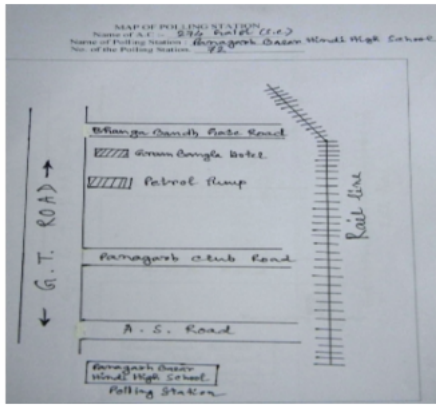

Nazri Naksha