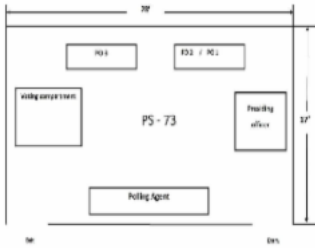

নির্বাচক নিবন্ধন আধিকারিকের স্বাক্ষর

Nazri Naksha

Google Map View

Polling Station Building Front View

Polling Station Front View

Cad View

Key MAP View

1	WB/37/266/321055	নাম : যশপাল কৌর স্বামীর নাম: বলবিন্দর সিং বাড়ির নং : n0175 বয়স : 61 লিঙ্গ : মহিলা	ফটো উপলব্ধ	ZZE1323146	2	নাম : অনামিকা কুমারী পিতার নাম: অজিতকুমার উপাধ্যায় বাড়ির নং : n0156 বয়স : 32 লিঙ্গ : মহিলা	ফটো উপলব্ধ	ZZE1323138	3	নাম : কৃষ্ণ কুমার পিতার নাম: অজিতকুমার উপাধ্যায় বাড়ির নং : n0155 বয়স : 36 লিঙ্গ : পুরুষ	ফটো উপলব্ধ
4	WB/37/266/321427	নাম : মায়ী দেবী স্বামীর নাম: দশরথ প্রসাদ বাড়ির নং : n0118 বয়স : 64 লিঙ্গ : মহিলা	ফটো উপলব্ধ	ZZE1008937	5	নাম : উজ্জল প্রসাদ পিতার নাম: দশরথ প্রসাদ বাড়ির নং : n0118 বয়স : 36 লিঙ্গ : পুরুষ	ফটো উপলব্ধ	ZZE1008945	6	নাম : অর্পনা কুমারী পিতার নাম: দশরথ প্রসাদ বাড়ির নং : n0118 বয়স : 35 লিঙ্গ : মহিলা	ফটো উপলব্ধ
7	ZZE1432889	নাম : রজত প্রসাদ পিতার নাম: দশরথ প্রসাদ বাড়ির নং : n0118 বয়স : 30 লিঙ্গ : পুরুষ	ফটো উপলব্ধ	ZZE1323534	Q	নাম : নিতু কুমারী দেবী স্বামীর নাম: লক্ষ্মণ শর্মা বাড়ির নং : বয়স : 31 লিঙ্গ : মহিলা	ফটো উপলব্ধ	ZZE1716398	9	নাম : কৌশাল কুমার উপাধ্যায় পিতার নাম: অজিত কুমার উপাধ্যায় বাড়ির নং : 0156 বয়স : 27 লিঙ্গ : পুরুষ	ফটো উপলব্ধ
10	ZZE1519636	নাম : কুন্দন কুমার উপাধ্যায় পিতার নাম: অজিত কুমার উপাধ্যায় বাড়ির নং : n0156 বয়স : 28 লিঙ্গ : পুরুষ	ফটো উপলব্ধ	ZZE1519669	11	নাম : সুশীলা দেবী স্বামীর নাম: রামানন্দ শর্মা বাড়ির নং : n0185 বয়স : 75 লিঙ্গ : মহিলা	ফটো উপলব্ধ	GST2220655	12	নাম : সরস্বতী কুমারী পিতার নাম: গনেশ রজক বাড়ির নং : এন0 বয়স : 47 লিঙ্গ : মহিলা	ফটো উপলব্ধ
13	GST2535524	নাম : মিনু শর্মা স্বামীর নাম: সুশীলা শর্মা বাড়ির নং : নং004 বয়স : 40 লিঙ্গ : মহিলা	ফটো উপলব্ধ	ZZE1208099	14	নাম : তোফা দেবী স্বামীর নাম: রাজেশ রজক বাড়ির নং : না বয়স : 41 লিঙ্গ : মহিলা	ফটো উপলব্ধ	ZZE1767300	15	নাম : রিঙ্কু কুমারী সিং স্বামীর নাম: প্রতাপ কুমার সিং বাড়ির নং : n0060 বয়স : 27 লিঙ্গ : মহিলা	ফটো উপলব্ধ
16	GST1536499	নাম : বিজয়দীপ সিং ভারমা পিতার নাম: হরজিন্দর ভারমা বাড়ির নং : n0060 বয়স : 45 লিঙ্গ : পুরুষ	ফটো উপলব্ধ	GST2589976	17	নাম : অনন্ত কুমার সিং পিতার নাম: ইন্দরবালা সিং বাড়ির নং : n0060 বয়স : 37 লিঙ্গ : পুরুষ	ফটো উপলব্ধ	GST2535227	18	নাম : প্রতাপ কুমার সিং পিতার নাম: নন্দকিশোর সিং বাড়ির নং : n0060 বয়স : 40 লিঙ্গ : পুরুষ	ফটো উপলব্ধ
19	LJK3221769	নাম : হরদীপ কাউর ভামরা স্বামীর নাম: বিজয়দীপসিং ভামরা বাড়ির নং : n0060 বয়স : 41 লিঙ্গ : মহিলা	ফটো উপলব্ধ	GST2221083	20	নাম : হরমিন্দর কউর শল পিতার নাম: আমনদীপ শল কুলাবিন্দর কউর ভামরা বাড়ির নং : n0060 বয়স : 43 লিঙ্গ : মহিলা	ফটো উপলব্ধ	GST2092179	21	নাম : বিকাশ আগরওয়াল পিতার নাম: মহেশ আগরওয়াল বাড়ির নং : n0060 বয়স : 42 লিঙ্গ : পুরুষ	ফটো উপলব্ধ
22	GST1533322	নাম : পবন আগরওয়াল পিতার নাম: মহেশ আগরওয়াল বাড়ির নং : n0060 বয়স : 43 লিঙ্গ : পুরুষ	ফটো উপলব্ধ	WB/37/266/321270	23	নাম : মীরাদেবী আগরওয়াল স্বামীর নাম: মহেশকুমার আগরওয়াল বাড়ির নং : n0060 বয়স : 65 লিঙ্গ : মহিলা	ফটো উপলব্ধ	WB/37/266/321269	24	নাম : মহেশকুমার আগরওয়াল পিতার নাম: বিনোদ আগরওয়াল বাড়ির নং : n0060 বয়স : 69 লিঙ্গ : পুরুষ	ফটো উপলব্ধ
25	ZZE2298909	নাম : প্রাচী আগরওয়াল স্বামীর নাম: পবন আগরওয়াল বাড়ির নং : পানাগড় বয়স : 38 লিঙ্গ : মহিলা	ফটো উপলব্ধ	GST1435460	26	নাম : ধরমদেব সিং পিতার নাম: শরজিত সিং বাড়ির নং : n0010 বয়স : 66 লিঙ্গ : পুরুষ	ফটো উপলব্ধ	GST1435478	27	নাম : ব্রহ্মদেব সিং পিতার নাম: শরবজিত সিং বাড়ির নং : n0010 বয়স : 66 লিঙ্গ : পুরুষ	ফটো উপলব্ধ
28	GST2535433	নাম : হরবিন্দর সিং পিতার নাম: ব্রহ্মদেও সিং বাড়ির নং : n0010 বয়স : 40 লিঙ্গ : পুরুষ	ফটো উপলব্ধ	ZZE1105485	29	নাম : সুমিত কুমার সিং পিতার নাম: সাধু সিং বাড়ির নং : n0010 বয়স : 33 লিঙ্গ : পুরুষ	ফটো উপলব্ধ	ZZE2005437	30	নাম : বর্ষা কনর মায়ের নাম: অর্চনা কনর বাড়ির নং : নু1 বয়স : 25 লিঙ্গ : মহিলা	ফটো উপলব্ধ