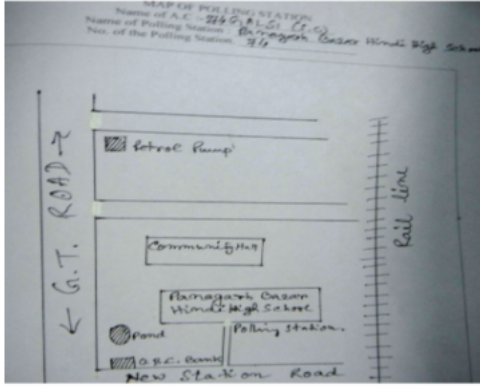

Nazri Naksha