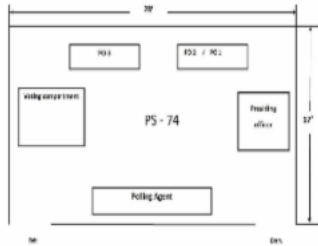

নির্বাচক নিবন্ধন আধিকারিকের স্বাক্ষর

Nazri Naksha

Google Map View

Polling Station Building Front View

Polling Station Front View

Cad View

Key MAP View

1 নাম : অরুণ কুমার পিতার নাম: সিয়ারাম শর্মা বাড়ির নং : n0003 বয়স : 48 লিঙ্গ : পুরুষ	WB/37/266/324082	ফটো উপলব্ধ	2 নাম : শোভা দেবী স্বামীর নাম: অরুণ কুমার বাড়ির নং : n0003 বয়স : 48 লিঙ্গ : মহিলা	GST1536465	ফটো উপলব্ধ	3 নাম : কৃষ্ণ কুমার পিতার নাম: অরুণ কুমার বাড়ির নং : n0003 বয়স : 37 লিঙ্গ : পুরুষ	GST2590479	ফটো উপলব্ধ
4 নাম : স্নেহা কুমারী পিতার নাম: অরুণ কুমার বাড়ির নং : n0003 বয়স : 33 লিঙ্গ : মহিলা	ZZE1010388	ফটো উপলব্ধ	5 নাম : রাহুল কুমার পিতার নাম: ভোলা দাস বাড়ির নং : n0150 বয়স : 43 লিঙ্গ : পুরুষ	CKT7391709	ফটো উপলব্ধ	6 নাম : পরমিতা দেবী স্বামীর নাম: সিতেশ্বর রায় বাড়ির নং : n0109 বয়স : 46 লিঙ্গ : মহিলা	ZJS1966399	ফটো উপলব্ধ
7 নাম : নন্দিতা তিয়ারি পিতার নাম: অশোক তিয়ারি বাড়ির নং : n0063 বয়স : 32 লিঙ্গ : মহিলা	ZZE1105659	ফটো উপলব্ধ	8 নাম : বিবেক তিয়ারি পিতার নাম: অশোক তিয়ারি বাড়ির নং : n0063 বয়স : 32 লিঙ্গ : পুরুষ	ZZE1105642	ফটো উপলব্ধ	9 নাম : লোকেশ তেয়ারী মায়ের নাম: গীতা তেয়ারী বাড়ির নং : n0063 বয়স : 36 লিঙ্গ : পুরুষ	ZZE0811323	ফটো উপলব্ধ
10 নাম : অভিষেক তিওয়ারি পিতার নাম: অবধেশ তিওয়ারি বাড়ির নং : n0063 বয়স : 39 লিঙ্গ : পুরুষ	GST2456028	ফটো উপলব্ধ	11 নাম : তিনু তেওয়ারী পিতার নাম: অশোক তেওয়ারী বাড়ির নং : n0063 বয়স : 29 লিঙ্গ : মহিলা	ZZE1433366	ফটো উপলব্ধ	12 নাম : গীতা তেওয়ারী স্বামীর নাম: অশোক তেওয়ারী বাড়ির নং : n0063 বয়স : 56 লিঙ্গ : মহিলা	WB/37/266/324239	ফটো উপলব্ধ
13 নাম : শ্বেতা তেওয়ারী পিতার নাম: অবধেশ তেওয়ারী বাড়ির নং : n0063 বয়স : 35 লিঙ্গ : মহিলা	ZZE0883132	ফটো উপলব্ধ	14 নাম : নুতন তেওয়ারী পিতার নাম: অবধেশ তেওয়ারী বাড়ির নং : n0063 বয়স : 38 লিঙ্গ : মহিলা	ZZE0883140	ফটো উপলব্ধ	15 নাম : শান্তি তেওয়ারী স্বামীর নাম: অবধেশ তেওয়ারী বাড়ির নং : n0063 বয়স : 58 লিঙ্গ : মহিলা	GST1539857	ফটো উপলব্ধ
16 নাম : অবধেশ তিওয়ারি পিতার নাম: চিত্তামুনি তেওয়ারী বাড়ির নং : n0063 বয়স : 61 লিঙ্গ : পুরুষ	ZZE2304624	ফটো উপলব্ধ	17 নাম : সুকেশ তেওয়ারী পিতার নাম: পরশুরাম তেওয়ারী বাড়ির নং : n0063 বয়স : 45 লিঙ্গ : পুরুষ	GST2222503	ফটো উপলব্ধ	18 নাম : পুষ্পা তেওয়ারী স্বামীর নাম: রাজেশ তেওয়ারী বাড়ির নং : n0063 বয়স : 50 লিঙ্গ : মহিলা	ZZE0265462	ফটো উপলব্ধ
19 নাম : রিতা তেওয়ারী মায়ের নাম: চন্দ্রাবতী তেওয়ারী বাড়ির নং : n0063 বয়স : 40 লিঙ্গ : মহিলা	GST2535565	ফটো উপলব্ধ	20 নাম : পূজা কুমারী পিতার নাম: পঙ্কজ কুমার বাড়ির নং : n0003 বয়স : 30 লিঙ্গ : মহিলা	ZZE1323757	ফটো উপলব্ধ	21 নাম : পঙ্কজ কুমার পিতার নাম: সিয়ারাম শর্মা বাড়ির নং : n0003 বয়স : 52 লিঙ্গ : পুরুষ	GST2222555	ফটো উপলব্ধ
22 নাম : শিবম কুমার পিতার নাম: অনিল কুমার বাড়ির নং : n0033 বয়স : 33 লিঙ্গ : পুরুষ	ZZE1010396	ফটো উপলব্ধ	23 নাম : মঞ্জু দেবী স্বামীর নাম: অনিল কুমার বাড়ির নং : n0033 বয়স : 56 লিঙ্গ : মহিলা	GST2223915	ফটো উপলব্ধ	24 নাম : অনিল কুমার পিতার নাম: নরেশ প্রসাদ সিং বাড়ির নং : n0033 বয়স : 61 লিঙ্গ : পুরুষ	WB/37/266/336661	ফটো উপলব্ধ
25 নাম : আরতী কুমারী পিতার নাম: অনিল কুমার বাড়ির নং : 278 বয়স : 34 লিঙ্গ : মহিলা	ZZE0883090	ফটো উপলব্ধ	26 নাম : নেহা কুমারী স্বামীর নাম: শিবম কুমার বাড়ির নং : 276 বয়স : 31 লিঙ্গ : মহিলা	ZZE2315158	ফটো উপলব্ধ	27 নাম : বিনীতা কুমারী স্বামীর নাম: বিকাশ কুমার শর্মা বাড়ির নং : এন0164 বয়স : 50 লিঙ্গ : মহিলা	KKD0149948	ফটো উপলব্ধ
28 নাম : নগেন্দ্র রায় অন্যান্য: লালন রায় বাড়ির নং : এন0109 বয়স : 30 লিঙ্গ : পুরুষ	ZZE2075000	ফটো উপলব্ধ	29 নাম : রঞ্জিত কুমার পিতার নাম: পঙ্কজ কুমার বাড়ির নং : n0003 বয়স : 28 লিঙ্গ : পুরুষ	ZZE1767367	ফটো উপলব্ধ	30 নাম : ইন্দীতা তিওয়ারি পিতার নাম: মুকেশ তিওয়ারি বাড়ির নং : না বয়স : 22 লিঙ্গ : মহিলা	ZZE2175065	ফটো উপলব্ধ