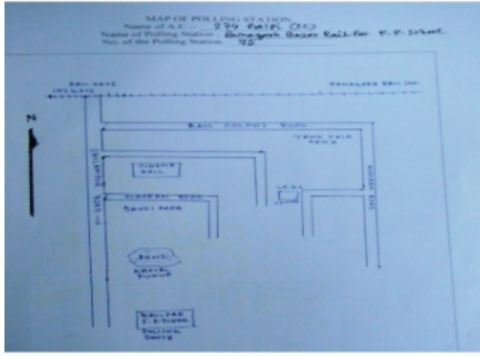

Nazri Naksha