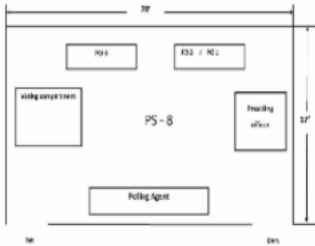

নির্বাচক নিবন্ধন আধিকারিকের স্বাক্ষর

Nazri Naksha

Google Map View

Polling Station Building Front View

Polling Station Front View

Cad View

Key MAP View

1 নাম : পাপিয়া ঘোষ স্বামীর নাম: স্বপন কুমার ঘোষ বাড়ির নং : n0067 বয়স : 37 লিঙ্গ : মহিলা	ZZE0795773 ফটো উপলব্ধ	2 নাম : স্বপনকুমার ঘোষ পিতার নাম: গদাধর ঘোষ বাড়ির নং : n0067 বয়স : 46 লিঙ্গ : পুরুষ	GST1501683 ফটো উপলব্ধ	3 নাম : দীপু ঘোষ স্বামীর নাম: তপন ঘোষ বাড়ির নং : n0067 বয়স : 40 লিঙ্গ : মহিলা	ZZE0795781 ফটো উপলব্ধ
4 নাম : তপন ঘোষ পিতার নাম: গদাধর ঘোষ বাড়ির নং : n0067 বয়স : 48 লিঙ্গ : পুরুষ	GST1354240 ফটো উপলব্ধ	5 নাম : ঠাণ্ডারানী ঘোষ স্বামীর নাম: গদাধর ঘোষ বাড়ির নং : n0067 বয়স : 68 লিঙ্গ : মহিলা	WB/37/266/015526 ফটো উপলব্ধ	6 নাম : গদাধর ঘোষ পিতার নাম: মনোজ ঘোষ বাড়ির নং : n0067 বয়স : 77 লিঙ্গ : পুরুষ	ZZE0854604 ফটো উপলব্ধ
7 নাম : তিথি ঘোষ পিতার নাম: তপন ঘোষ বাড়ির নং : এন0067 বয়স : 20 লিঙ্গ : মহিলা	ZZE2278653 ফটো উপলব্ধ	8 নাম : শুক্লা ঘোষ স্বামীর নাম: চন্দন ঘোষ বাড়ির নং : n0023 বয়স : 28 লিঙ্গ : মহিলা	ZZE1497007 ফটো উপলব্ধ	9 নাম : শিল্পা ঘোষ স্বামীর নাম: সাধন ঘোষ বাড়ির নং : 0022 বয়স : 29 লিঙ্গ : মহিলা	ZZE1497015 ফটো উপলব্ধ
10 নাম : চন্ডীচরন ঘোষ পিতার নাম: অনিল ঘোষ বাড়ির নং : এন0069 বয়স : 22 লিঙ্গ : পুরুষ	ZZE2160273 ফটো উপলব্ধ	11 নাম : রাহুল ঘোষ পিতার নাম: গৌতম ঘোষ বাড়ির নং : এন0076 বয়স : 22 লিঙ্গ : পুরুষ	ZZE2170355 ফটো উপলব্ধ	12 নাম : মাধবী ঘোষ স্বামীর নাম: জহরলাল ঘোষ বাড়ির নং : n0086 বয়স : 52 লিঙ্গ : মহিলা	ZZE2040491 ফটো উপলব্ধ
13 নাম : মানস ঘোষ পিতার নাম: মধুসূদন ঘোষ বাড়ির নং : n0009 বয়স : 41 লিঙ্গ : পুরুষ	GST2108017 ফটো উপলব্ধ	14 নাম : সুব্রত ঘোষ পিতার নাম: চন্দ্রমোহন ঘোষ বাড়ির নং : N0169 বয়স : 24 লিঙ্গ : পুরুষ	ZZE1985233 ফটো উপলব্ধ	15 নাম : সৌরভ ঘোষ পিতার নাম: যাদব ঘোষ বাড়ির নং : 0015 বয়স : 27 লিঙ্গ : পুরুষ	ZZE1703156 ফটো উপলব্ধ
16 নাম : ভজহরি ঘোষ পিতার নাম: কানাই ঘোষ বাড়ির নং : n0023 বয়স : 69 লিঙ্গ : পুরুষ	ZZE2363109 ফটো উপলব্ধ	17 নাম : সহদেব ঘোষ পিতার নাম: নিবারন ঘোষ বাড়ির নং : n0062 বয়স : 63 লিঙ্গ : পুরুষ	WB/37/266/015585 ফটো উপলব্ধ	18 নাম : উদয়চাঁদ ঘোষ পিতার নাম: প্রেম ঘোষ বাড়ির নং : n0011 বয়স : 65 লিঙ্গ : পুরুষ	ZZE2231108 ফটো উপলব্ধ
19 নাম : ধীরেন ঘোষ পিতার নাম: নিবারন ঘোষ বাড়ির নং : ডিহিবেতা বয়স : 60 লিঙ্গ : পুরুষ	ZZE2231991 ফটো উপলব্ধ	20 নাম : মিনতি ঘোষ স্বামীর নাম: ধীরেন ঘোষ বাড়ির নং : ডিহিবেতা বয়স : 52 লিঙ্গ : মহিলা	ZZE2231983 ফটো উপলব্ধ	21 নাম : পরিমল ঘোষ পিতার নাম: ধীরেন ঘোষ বাড়ির নং : ডিহিবেতা বয়স : 31 লিঙ্গ : পুরুষ	ZZE1182617 ফটো উপলব্ধ
22 নাম : সান্তনা ঘোষ স্বামীর নাম: নিমল ঘোষ বাড়ির নং : এন0159 বয়স : 26 লিঙ্গ : মহিলা	ZZE1889971 ফটো উপলব্ধ	23 নাম : সন্দীপ ঘোষ পিতার নাম: দুধকুমার ঘোষ বাড়ির নং : এন0059 বয়স : 25 লিঙ্গ : পুরুষ	ZZE1889427 ফটো উপলব্ধ	24 নাম : সোমনাথ ঘোষ পিতার নাম: সহদেব ঘোষ বাড়ির নং : এন0062 বয়স : 25 লিঙ্গ : পুরুষ	ZZE1889492 ফটো উপলব্ধ
25 নাম : লভিতা ঘোষ স্বামীর নাম: প্রভাত ঘোষ বাড়ির নং : এন00165 বয়স : 26 লিঙ্গ : মহিলা	ZZE1889864 ফটো উপলব্ধ	26 নাম : মানস ঘোষ পিতার নাম: নিতাই ঘোষ বাড়ির নং : এন0180 বয়স : 25 লিঙ্গ : পুরুষ	ZZE1889898 ফটো উপলব্ধ	27 নাম : সরমা ঘোষ স্বামীর নাম: কালিপদ ঘোষ বাড়ির নং : এন0014 বয়স : 30 লিঙ্গ : মহিলা	ZZE1890003 ফটো উপলব্ধ
28 নাম : অলকা ঘোষ স্বামীর নাম: পূর্ণ চন্দ্র ঘোষ বাড়ির নং : n0082 বয়স : 59 লিঙ্গ : মহিলা	WB/37/266/015525 ফটো উপলব্ধ	29 নাম : রথী ঘোষ পিতার নাম: সূর্য ঘোষ বাড়ির নং : n0047 বয়স : 49 লিঙ্গ : মহিলা	WB/37/266/015477 ফটো উপলব্ধ	30 নাম : ভাগ্যবালা ঘোষ স্বামীর নাম: যুক্তিপদ ঘোষ বাড়ির নং : n0013 বয়স : 57 লিঙ্গ : মহিলা	WB/37/266/015478 ফটো উপলব্ধ