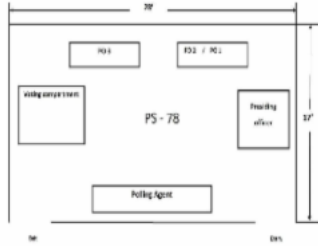

নির্বাচক নিবন্ধন আধিকারিকের স্বাক্ষর

Nazri Naksha

Google Map View

Polling Station Building Front View

Polling Station Front View

Cad View

Key MAP View

বিধানসভা নির্বাচনক্ষেত্রের নং, নাম : 274-গলসি
ভাগ নং, নাম : 1-পানাগড় বাজার রেল পাড় সারদা পল্লী(আংশীক)