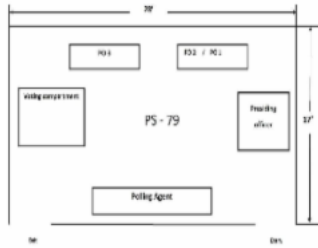

নির্বাচক নিবন্ধন আধিকারিকের স্বাক্ষর

Nazri Naksha

Google Map View

Polling Station Building Front View

Polling Station Front View

Cad View

Key MAP View

Q 1 নাম : বালো দেবী স্বামীর নাম: মহাদেব পোশোয়ান বাড়ির নং : বয়স : 46 লিঙ্গ : মহিলা	ZZE1107465 ফটো উপলব্ধ	2 নাম : উর্মিলা দেবী স্বামীর নাম: বচন রায় বাড়ির নং : n0306 বয়স : 70 লিঙ্গ : মহিলা	ZZE1014430 ফটো উপলব্ধ	3 নাম : মীনা দেবি স্বামীর নাম: রাজকুমার গুপ্তা বাড়ির নং : n0273 বয়স : 50 লিঙ্গ : মহিলা	ZZE1014083 ফটো উপলব্ধ
4 নাম : ললীতা দেবী স্বামীর নাম: বিটু কুমার বাড়ির নং : n0209 বয়স : 39 লিঙ্গ : মহিলা	ZZE1013309 ফটো উপলব্ধ	5 নাম : বিটু কুমার পিতার নাম: লাল বাড়ির নং : n0209 বয়স : 39 লিঙ্গ : পুরুষ	ZZE0850206 ফটো উপলব্ধ	6 নাম : নির্মলা কুমারী স্বামীর নাম: যোগিন্দ্র প্রসাদ বাড়ির নং : n0548 বয়স : 51 লিঙ্গ : মহিলা	ZZE1288026 ফটো উপলব্ধ
7 নাম : অক্ষিত প্রসাদ পিতার নাম: যোগিন্দ্র প্রসাদ বাড়ির নং : n0547 বয়স : 30 লিঙ্গ : পুরুষ	ZZE1396043 ফটো উপলব্ধ	8 নাম : যোগিন্দ্র প্রসাদ পিতার নাম: রাঘো পাসোয়ান বাড়ির নং : n0547 বয়স : 63 লিঙ্গ : পুরুষ	ZZE1288018 ফটো উপলব্ধ	9 নাম : রাজীভ কুমার পিতার নাম: দয়ানন্দ শর্মা বাড়ির নং : n0542 বয়স : 51 লিঙ্গ : পুরুষ	ZZE1009901 ফটো উপলব্ধ
10 নাম : ধীরাঙ্গ দেবী স্বামীর নাম: মদন প্রসাদ বাড়ির নং : n0539 বয়স : 47 লিঙ্গ : মহিলা	GST2228740 ফটো উপলব্ধ	11 নাম : মদন প্রসাদ পিতার নাম: সুরজ প্রসাদ বাড়ির নং : n0538 বয়স : 51 লিঙ্গ : পুরুষ	WB/37/266/336622 ফটো উপলব্ধ	12 নাম : বেবী দেবী স্বামীর নাম: বিকাশ কুমার বাড়ির নং : n0524 বয়স : 44 লিঙ্গ : মহিলা	ZZE1326578 ফটো উপলব্ধ
13 নাম : বিকাশ কুমার পিতার নাম: মহেন্দ্র সিং বাড়ির নং : n0524 বয়স : 46 লিঙ্গ : পুরুষ	HDB4564043 ফটো উপলব্ধ	14 নাম : সুখমা দেবী স্বামীর নাম: নবীন কুমার ঠাকুর বাড়ির নং : n0593 বয়স : 41 লিঙ্গ : মহিলা	ZZE1395946 ফটো উপলব্ধ	Q 15 নাম : কিরণ দেবী স্বামীর নাম: কালিচরণ বাড়ির নং : বয়স : 75 লিঙ্গ : মহিলা	ZZE1107820 ফটো উপলব্ধ
16 নাম : বিজয় বাল্মীকি পিতার নাম: কালীচরণ বাল্মীকি বাড়ির নং : n0142 বয়স : 44 লিঙ্গ : পুরুষ	ZZE1213149 ফটো উপলব্ধ	17 নাম : সুনীল কুমার বাল্মীকি পিতার নাম: কালি চরণ বাল্মীকি বাড়ির নং : n0142 বয়স : 37 লিঙ্গ : পুরুষ	ZZE1213156 ফটো উপলব্ধ	18 নাম : নমুনী সিং পিতার নাম: রাম নাগিনা সিং বাড়ির নং : n0142 বয়স : 43 লিঙ্গ : পুরুষ	WB/37/266/336812 ফটো উপলব্ধ
19 নাম : শশী প্রসাদ পিতার নাম: মদন প্রসাদ বাড়ির নং : n0538 বয়স : 29 লিঙ্গ : পুরুষ	ZZE1521657 ফটো উপলব্ধ	20 নাম : দিপক কুমার সিং পিতার নাম: নাথনী সিং বাড়ির নং : n0142 বয়স : 28 লিঙ্গ : পুরুষ	ZZE1521665 ফটো উপলব্ধ	21 নাম : চিত্তা দেবী স্বামীর নাম: সুখদেব মল্লিক বাড়ির নং : n0079 বয়স : 72 লিঙ্গ : মহিলা	ZZE1521707 ফটো উপলব্ধ
22 নাম : রাজকুমার বাল্মীকি পিতার নাম: কালীচরণ বাল্মীকি বাড়ির নং : n0142 বয়স : 53 লিঙ্গ : পুরুষ	ZZE1521772 ফটো উপলব্ধ	23 নাম : ধরম ডোম পিতার নাম: সতি ডোম বাড়ির নং : n0137 বয়স : 52 লিঙ্গ : পুরুষ	GST0664664 ফটো উপলব্ধ	24 নাম : সাবিত্রী দেবী স্বামীর নাম: শ্যাম ডোম বাড়ির নং : n0137 বয়স : 56 লিঙ্গ : মহিলা	ZZE1107853 ফটো উপলব্ধ
25 নাম : কুন্তি দেবী স্বামীর নাম: দুর্গা শর্মা বাড়ির নং : n0348 বয়স : 44 লিঙ্গ : মহিলা	ZZE1521855 ফটো উপলব্ধ	26 নাম : দেওয়ন্তী দেবী স্বামীর নাম: লালন কুমার সিং বাড়ির নং : n0213 বয়স : 57 লিঙ্গ : মহিলা	ZZE0885558 ফটো উপলব্ধ	27 নাম : মিনা দেবী পিতার নাম: কালী চন্দ্রন বালা মিকি বাড়ির নং : এন0142 বয়স : 41 লিঙ্গ : মহিলা	ZZE2077386 ফটো উপলব্ধ
28 নাম : গীতা বাল্মীকী স্বামীর নাম: বিজয় কুমার বাল্মীকী বাড়ির নং : n0142 বয়স : 37 লিঙ্গ : মহিলা	ZZE1107838 ফটো উপলব্ধ	29 নাম : সুনিতা রজক স্বামীর নাম: ভোলা রজক বাড়ির নং : n0142 বয়স : 37 লিঙ্গ : মহিলা	ZZE1326255 ফটো উপলব্ধ	30 নাম : অমিত বাল্মীকি পিতার নাম: কালীচরণ বাল্মীকি বাড়ির নং : n0142 বয়স : 36 লিঙ্গ : পুরুষ	ZZE1212802 ফটো উপলব্ধ