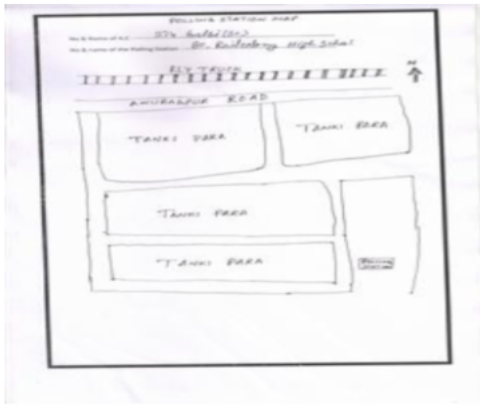

Nazri Naksha