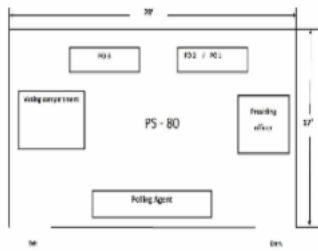

নির্বাচক নিবন্ধন আধিকারিকের স্বাক্ষর

Nazri Naksha

Google Map View

Polling Station Building Front View

Polling Station Front View

Cad View

Key MAP View

1 নাম : উষা রাওয়াত স্বামীর নাম : উত্তম কুমার রাওয়াত বাড়ির নং : n0428 বয়স : 57 লিঙ্গ : মহিলা	ZZE0812891 ফটো উপলব্ধ	2 নাম : পৌতম কুমার সাউ পিতার নাম : ডমন সাউ বাড়ির নং : n0413 বয়স : 44 লিঙ্গ : পুরুষ	GST2386944 ফটো উপলব্ধ	3 নাম : রবিকুমার সাউ পিতার নাম : ডমন সাউ বাড়ির নং : n0413 বয়স : 40 লিঙ্গ : পুরুষ	GST2387025 ফটো উপলব্ধ
4 নাম : আকাশ রাওয়াত পিতার নাম : উত্তম কুমার রাওয়াত বাড়ির নং : 428 বয়স : 27 লিঙ্গ : পুরুষ	ZZE1719053 ফটো উপলব্ধ	S 5 নাম : রিক্তি সাহ পিতার নাম : রাম কিশন সাহ বাড়ির নং : n0390 বয়স : 36 লিঙ্গ : মহিলা	ZZE0812917 ফটো উপলব্ধ	6 নাম : সবিতা দেবী স্বামীর নাম : রাম কিসুন বাড়ির নং : n0390 বয়স : 56 লিঙ্গ : মহিলা	ZZE1213636 ফটো উপলব্ধ
7 নাম : সুরজ বারী পিতার নাম : রাজেন্দর বারী বাড়ির নং : n0623 বয়স : 32 লিঙ্গ : পুরুষ	ZZE1436187 ফটো উপলব্ধ	8 নাম : সীমা বালিকী স্বামীর নাম : বিকি বালিকী বাড়ির নং : n0623 বয়স : 34 লিঙ্গ : মহিলা	ZZE1436195 ফটো উপলব্ধ	9 নাম : রামবতি দেবী স্বামীর নাম : শ্রীপাল বাড়ির নং : n0623 বয়স : 60 লিঙ্গ : মহিলা	ZZE1522036 ফটো উপলব্ধ
10 নাম : বিকি বালিকী পিতার নাম : শ্রীপাল বালিকী বাড়ির নং : n0623 বয়স : 40 লিঙ্গ : পুরুষ	ZZE1522028 ফটো উপলব্ধ	11 নাম : ওমপ্রকাশ পিতার নাম : জয়প্রকাশ বাড়ির নং : না বয়স : 67 লিঙ্গ : পুরুষ	WB/37/266/459072 ফটো উপলব্ধ	12 নাম : মুন্সী কুমারী পিতার নাম : রাম কিশন সাহ বাড়ির নং : n0390 বয়স : 45 লিঙ্গ : মহিলা	GST2386803 ফটো উপলব্ধ
13 নাম : শিখা কুমারী দেবী পিতার নাম : শিবনন্দন মণ্ডল বাড়ির নং : না বয়স : 40 লিঙ্গ : মহিলা	ZZE1324391 ফটো উপলব্ধ	14 নাম : পিকী ডোম পিতার নাম : দাদু ডোম বাড়ির নং : n0712 বয়স : 27 লিঙ্গ : মহিলা	ZZE2173979 ফটো উপলব্ধ	15 নাম : শোভা মাহাতো স্বামীর নাম : সত্যনারায়ন মাহাতো বাড়ির নং : N0151 বয়স : 52 লিঙ্গ : মহিলা	ZZE2004018 ফটো উপলব্ধ
16 নাম : দিলীপ কুমার অধিকারী পিতার নাম : হিজপদ অধিকারী বাড়ির নং : এন0151 বয়স : 77 লিঙ্গ : পুরুষ	WB/37/266/459324 ফটো উপলব্ধ	17 নাম : সাগরিকা অধিকারী পিতার নাম : সুকুমার সরকার বাড়ির নং : N0012 বয়স : 31 লিঙ্গ : মহিলা	ARZ1750249 ফটো উপলব্ধ	18 নাম : লখবিন্দর কাউর পিতার নাম : যোগিন্দর সিং বাড়ির নং : এন0151 বয়স : 53 লিঙ্গ : মহিলা	ZZE1213198 ফটো উপলব্ধ
19 নাম : বিরেন্দর সিং পিতার নাম : গুরুবচন সিং বাড়ির নং : এন0151 বয়স : 35 লিঙ্গ : পুরুষ	ZZE1213180 ফটো উপলব্ধ	20 নাম : ছন্দা ঘোষ স্বামীর নাম : সমর কান্তি ঘোষ বাড়ির নং : এন0151 বয়স : 58 লিঙ্গ : মহিলা	ZZE1435544 ফটো উপলব্ধ	21 নাম : নুপুর সরকার পিতার নাম : দিলীপ সরকার বাড়ির নং : এন0151 বয়স : 43 লিঙ্গ : মহিলা	ZZE1213263 ফটো উপলব্ধ
22 নাম : ফুলকুমারী যাদব স্বামীর নাম : অমরজিত যাদব বাড়ির নং : এন0151 বয়স : 50 লিঙ্গ : মহিলা	GST2537553 ফটো উপলব্ধ	23 নাম : অমরজিত যাদব পিতার নাম : শিবরথান যাদব বাড়ির নং : এন0151 বয়স : 56 লিঙ্গ : পুরুষ	GST2537546 ফটো উপলব্ধ	Q 24 নাম : স্বপ্না যাদব পিতার নাম : অমরজিত যাদব বাড়ির নং : এন0151 বয়স : 32 লিঙ্গ : মহিলা	ZZE1212943 ফটো উপলব্ধ
25 নাম : ময়না আঁকুড়ে স্বামীর নাম : রহিত আঁকুড়ে বাড়ির নং : n0648 বয়স : 35 লিঙ্গ : মহিলা	ZZE1522069 ফটো উপলব্ধ	26 নাম : রহিত আঁকুড়ে পিতার নাম : রবি আঁকুড়ে বাড়ির নং : না বয়স : 34 লিঙ্গ : পুরুষ	YEX1622653 ফটো উপলব্ধ	27 নাম : তিমির আচার্য্য পিতার নাম : রমেন্দ্র নাথ আচার্য্য বাড়ির নং : n0410 বয়স : 59 লিঙ্গ : পুরুষ	GST1984095 ফটো উপলব্ধ
28 নাম : বুমা আচার্য্য পিতার নাম : সংযোগ কুমার মুখার্জী বাড়ির নং : n0410 বয়স : 50 লিঙ্গ : মহিলা	GST1984103 ফটো উপলব্ধ	29 নাম : সুদীপ আচার্য্য পিতার নাম : নিখিল আচার্য্য বাড়ির নং : এন0096 বয়স : 53 লিঙ্গ : পুরুষ	WB/37/266/345152 ফটো উপলব্ধ	30 নাম : মালতী আচার্য্য স্বামীর নাম : সুদীপ আচার্য্য বাড়ির নং : এন0069 বয়স : 48 লিঙ্গ : মহিলা	JCZ1977461 ফটো উপলব্ধ