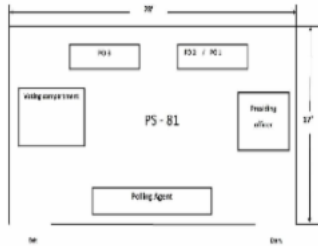

নির্বাচক নিবন্ধন আধিকারিকের স্বাক্ষর

Nazri Naksha

Google Map View

Polling Station Building Front View

Polling Station Front View

Cad View

Key MAP View

1 নাম : ববিতা চৌধুরী স্বামীর নাম: ভিকারী চৌধুরী বাড়ির নং : n0016 বয়স : 35 লিঙ্গ : মহিলা	ZZE1436575 ফটো উপলব্ধ	2 নাম : জ্যোতি দেবি স্বামীর নাম: রাজা চৌধুরী বাড়ির নং : n0016 বয়স : 30 লিঙ্গ : মহিলা	ZZE1436567 ফটো উপলব্ধ	3 নাম : রাজা চৌধুরী পিতার নাম: ছতর চৌধুরী বাড়ির নং : n0016 বয়স : 36 লিঙ্গ : পুরুষ	ZZE1108281 ফটো উপলব্ধ
4 নাম : ভিখারী চৌধুরী পিতার নাম: ছতর চৌধুরী বাড়ির নং : n0016 বয়স : 40 লিঙ্গ : পুরুষ	ZZE1108299 ফটো উপলব্ধ	5 নাম : বিমলী দেবী চৌধুরী স্বামীর নাম: মহাদেব চৌধুরী বাড়ির নং : n0016 বয়স : 44 লিঙ্গ : মহিলা	GST1982610 ফটো উপলব্ধ	6 নাম : মহাদেব চৌধুরী পিতার নাম: ছতর চৌধুরী বাড়ির নং : n0016 বয়স : 48 লিঙ্গ : পুরুষ	GST1982602 ফটো উপলব্ধ
7 নাম : জগিয়া দেবী স্বামীর নাম: ছতর চৌধুরী বাড়ির নং : n0016 বয়স : 64 লিঙ্গ : মহিলা	WB/37/266/345404 ফটো উপলব্ধ	8 নাম : নরেন্দ্র কুমার কৈয়রী পিতার নাম: সুখলাল রাম কৈয়রী বাড়ির নং : n0064 বয়স : 41 লিঙ্গ : পুরুষ	GST2093136 ফটো উপলব্ধ	9 নাম : সীতা দেবী স্বামীর নাম: পবন কুমার কৈয়রী বাড়ির নং : n0064 বয়স : 41 লিঙ্গ : মহিলা	ZZE1015254 ফটো উপলব্ধ
10 নাম : পবন কুমার কৈয়রী পিতার নাম: সুখলাল রাম কৈয়রী বাড়ির নং : n0064 বয়স : 46 লিঙ্গ : পুরুষ	ZZE1015247 ফটো উপলব্ধ	11 নাম : শর্মিলা দেবী স্বামীর নাম: জীতেন্দ্র নাথ কৈয়রী বাড়ির নং : n0064 বয়স : 39 লিঙ্গ : মহিলা	ZZE0284299 ফটো উপলব্ধ	12 নাম : জীতেন্দ্র নাথ কৈয়রী পিতার নাম: শুকলাল রাম কৈয়রী বাড়ির নং : n0064 বয়স : 48 লিঙ্গ : পুরুষ	WB/37/266/345877 ফটো উপলব্ধ
13 নাম : বিক্রি চৌধুরী পিতার নাম: দীনেশ চৌধুরী বাড়ির নং : n0064 বয়স : 31 লিঙ্গ : পুরুষ	ZZE1214758 ফটো উপলব্ধ	14 নাম : সুনীতাদেবী চৌধুরী স্বামীর নাম: দীনেশ চৌধুরী বাড়ির নং : n0064 বয়স : 51 লিঙ্গ : মহিলা	WB/37/266/345433 ফটো উপলব্ধ	15 নাম : দীনেশ চৌধুরী পিতার নাম: রামধনী চৌধুরী বাড়ির নং : n0064 বয়স : 53 লিঙ্গ : পুরুষ	GST0667873 ফটো উপলব্ধ
16 নাম : শকুন্তলাদেবী চৌধুরী স্বামীর নাম: ওমপ্রকাশ চৌধুরী বাড়ির নং : n0064 বয়স : 50 লিঙ্গ : মহিলা	WB/37/266/345434 ফটো উপলব্ধ	17 নাম : ওমপ্রকাশ চৌধুরী পিতার নাম: রামধনী চৌধুরী বাড়ির নং : n0064 বয়স : 53 লিঙ্গ : পুরুষ	ZZE1913383 ফটো উপলব্ধ	18 নাম : বিকাশ চৌধুরী পিতার নাম: অর্জুন চৌধুরী বাড়ির নং : n0064 বয়স : 31 লিঙ্গ : পুরুষ	ZZE1396159 ফটো উপলব্ধ
19 নাম : সরবান চৌধুরী পিতার নাম: অর্জুন চৌধুরী বাড়ির নং : রেল কলোনী বয়স : 34 লিঙ্গ : পুরুষ	ZZE1015361 ফটো উপলব্ধ	20 নাম : সঞ্জয় কুমার চৌধুরী পিতার নাম: অর্জুন চৌধুরী বাড়ির নং : n0064 বয়স : 40 লিঙ্গ : পুরুষ	ZZE1108240 ফটো উপলব্ধ	21 নাম : উষা দেবী স্বামীর নাম: অর্জুন চৌধুরী বাড়ির নং : n0064 বয়স : 54 লিঙ্গ : মহিলা	ZZE1015379 ফটো উপলব্ধ
22 নাম : অর্জুন চৌধুরী পিতার নাম: রামধনী চৌধুরী বাড়ির নং : n0064 বয়স : 60 লিঙ্গ : পুরুষ	ZZE1015288 ফটো উপলব্ধ	23 নাম : ধানো দেবী স্বামীর নাম: রামধনী চৌধুরী বাড়ির নং : n0064 বয়স : 81 লিঙ্গ : মহিলা	ZZE1913417 ফটো উপলব্ধ	24 নাম : সীমা কুমারী পিতার নাম: হরিশঙ্কর পাসোয়ান বাড়ির নং : n0146 বয়স : 35 লিঙ্গ : মহিলা	ZZE1213834 ফটো উপলব্ধ
25 নাম : সুনিতা কুমারী পিতার নাম: রাজারাম সিং বাড়ির নং : n0232 বয়স : 35 লিঙ্গ : মহিলা	ZZE1015015 ফটো উপলব্ধ	26 নাম : পুনম কুমারী স্বামীর নাম: সঞ্জিত কুমার সিং বাড়ির নং : n0243 বয়স : 42 লিঙ্গ : মহিলা	ZZE1015122 ফটো উপলব্ধ	27 নাম : অনিতা কুমারী পিতার নাম: তোলা চৌহান বাড়ির নং : n0244 বয়স : 41 লিঙ্গ : মহিলা	ZZE1326834 ফটো উপলব্ধ
28 নাম : পূজা কুমারী পিতার নাম: সুরেন পাসবান বাড়ির নং : n0541 বয়স : 29 লিঙ্গ : মহিলা	ZZE1522309 ফটো উপলব্ধ	29 নাম : রেনু দেবী মায়ের নাম: চন্দ্র দেবী বাড়ির নং : n0268 বয়স : 43 লিঙ্গ : মহিলা	ZZE1778851 ফটো উপলব্ধ	30 নাম : বিজিতা চৌধুরী পিতার নাম: দিনেশ চৌধুরী বাড়ির নং : এন0012 বয়স : 26 লিঙ্গ : মহিলা	ZZE1903061 ফটো উপলব্ধ