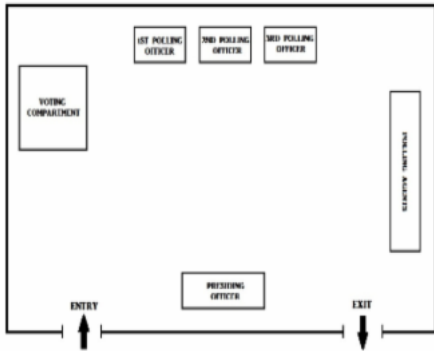

নির্বাচক নিবন্ধন আধিকারিকের স্বাক্ষর

Nazri Naksha

Google Map View

Polling Station Building Front View

Polling Station Front View

Cad View

Key MAP View

1 নাম : টাসু আঁকুড়ে পিতার নাম: সন্ন্যাসী আঁকুড়ে বাড়ির নং : n0118 বয়স : 33 লিঙ্গ : পুরুষ	ZZE0887828 ফটো উপলব্ধ	2 নাম : সরস্বতী আঁকুড়ে স্বামীর নাম: কার্তিক আঁকুড়ে বাড়ির নং : n0114 বয়স : 43 লিঙ্গ : মহিলা	JFB2300473 ফটো উপলব্ধ	3 নাম : কার্তিক আঁকুড়ে পিতার নাম: সুধীর আঁকুড়ে বাড়ির নং : n0114 বয়স : 49 লিঙ্গ : পুরুষ	WB/37/256/471302 ফটো উপলব্ধ
4 নাম : সোমা আঁকুড়ে স্বামীর নাম: সুকুমার আঁকুড়ে বাড়ির নং : এন0045 বয়স : 35 লিঙ্গ : মহিলা	ZZE1871490 ফটো উপলব্ধ	5 নাম : সমর আঁকুড়ে পিতার নাম: বংশী আঁকুড়ে বাড়ির নং : n0114 বয়স : 68 লিঙ্গ : পুরুষ	GST0820423 ফটো উপলব্ধ	6 নাম : দয়ানী আঁকুড়ে স্বামীর নাম: সমর আঁকুড়ে বাড়ির নং : n0114 বয়স : 63 লিঙ্গ : মহিলা	WB/37/266/426506 ফটো উপলব্ধ
7 নাম : তপন আঁকুড়ে পিতার নাম: সমর আঁকুড়ে বাড়ির নং : n0114 বয়স : 40 লিঙ্গ : পুরুষ	GST2272086 ফটো উপলব্ধ	8 নাম : বিনয় আঁকুড়ে পিতার নাম: সমর আঁকুড়ে বাড়ির নং : n0114 বয়স : 35 লিঙ্গ : পুরুষ	ZZE0887786 ফটো উপলব্ধ	9 নাম : কৃষ্ণা আঁকুড়ে স্বামীর নাম: বিনয় আঁকুড়ে বাড়ির নং : n0114 বয়স : 36 লিঙ্গ : মহিলা	ZZE0887794 ফটো উপলব্ধ
10 নাম : রনজিত আঁকুড়ে পিতার নাম: বংশী আঁকুড়ে বাড়ির নং : n0114 বয়স : 63 লিঙ্গ : পুরুষ	WB/37/266/426444 ফটো উপলব্ধ	11 নাম : সবিতা আঁকুড়ে স্বামীর নাম: রনজিত আঁকুড়ে বাড়ির নং : n0114 বয়স : 58 লিঙ্গ : মহিলা	WB/37/266/426508 ফটো উপলব্ধ	12 নাম : সুকুমার আঁকুড়ে পিতার নাম: রনজিত আঁকুড়ে বাড়ির নং : n0114 বয়স : 39 লিঙ্গ : পুরুষ	GST2544013 ফটো উপলব্ধ
13 নাম : ভগিরথ আঁকুড়ে পিতার নাম: নিরঞ্জন আঁকুড়ে বাড়ির নং : n0114 বয়স : 51 লিঙ্গ : পুরুষ	ZZE1215953 ফটো উপলব্ধ	14 নাম : জয়ন্তী আঁকুড়ে স্বামীর নাম: ভগিরথ আঁকুড়ে বাড়ির নং : n0114 বয়স : 46 লিঙ্গ : মহিলা	ZZE1215946 ফটো উপলব্ধ	15 নাম : স্বর্ন আঁকুড়ে স্বামীর নাম: তপন আঁকুড়ে বাড়ির নং : n0114 বয়স : 33 লিঙ্গ : মহিলা	ZZE1016765 ফটো উপলব্ধ
16 নাম : মনু আঁকুড়ে পিতার নাম: সুবল আঁকুড়ে বাড়ির নং : n0115 বয়স : 75 লিঙ্গ : পুরুষ	WB/37/266/426405 ফটো উপলব্ধ	17 নাম : উজ্জ্বলা আঁকুড়ে স্বামীর নাম: সন্ন্যাসী আঁকুড়ে বাড়ির নং : n0118 বয়স : 53 লিঙ্গ : মহিলা	WB/37/266/426129 ফটো উপলব্ধ	18 নাম : সন্ন্যাসী আঁকুড়ে পিতার নাম: সুবল আঁকুড়ে বাড়ির নং : n0118 বয়স : 58 লিঙ্গ : পুরুষ	WB/37/266/426691 ফটো উপলব্ধ
19 নাম : শোভা আঁকুড়ে স্বামীর নাম: কৈলাশ আঁকুড়ে বাড়ির নং : n0117 বয়স : 40 লিঙ্গ : মহিলা	GST2393536 ফটো উপলব্ধ	20 নাম : কৈলাস আঁকুড়ে পিতার নাম: উমাপদ আঁকুড়ে বাড়ির নং : n0117 বয়স : 43 লিঙ্গ : পুরুষ	GST2017937 ফটো উপলব্ধ	21 নাম : বন্দনা আঁকুড়ে স্বামীর নাম: উমাপদ আঁকুড়ে বাড়ির নং : n0117 বয়স : 68 লিঙ্গ : মহিলা	WB/37/266/426509 ফটো উপলব্ধ
22 নাম : উমাপদ আঁকুড়ে পিতার নাম: আমূল্য আঁকুড়ে বাড়ির নং : n0117 বয়স : 71 লিঙ্গ : পুরুষ	ZZE2125565 ফটো উপলব্ধ	23 নাম : শিখা আঁকুড়ে স্বামীর নাম: পার্থ আঁকুড়ে বাড়ির নং : n0116 বয়স : 33 লিঙ্গ : মহিলা	ZZE1328624 ফটো উপলব্ধ	24 নাম : পার্থ আঁকুড়ে পিতার নাম: গৌসাই আঁকুড়ে বাড়ির নং : n0116 বয়স : 36 লিঙ্গ : পুরুষ	ZZE1016773 ফটো উপলব্ধ
25 নাম : সুকুমার আঁকুড়ে পিতার নাম: উমাপদ আঁকুড়ে বাড়ির নং : n0116 বয়স : 39 লিঙ্গ : পুরুষ	GST2544005 ফটো উপলব্ধ	26 নাম : কাকলি আঁকুড়ে স্বামীর নাম: সুকুমার আঁকুড়ে বাড়ির নং : n0116 বয়স : 40 লিঙ্গ : মহিলা	GST2393510 ফটো উপলব্ধ	27 নাম : সুমিত্রা আঁকুড়ে স্বামীর নাম: গৌসাই আঁকুড়ে বাড়ির নং : n0116 বয়স : 57 লিঙ্গ : মহিলা	WB/37/266/426555 ফটো উপলব্ধ
28 নাম : গৌসাই আঁকুড়ে পিতার নাম: অমর আঁকুড়ে বাড়ির নং : n0116 বয়স : 59 লিঙ্গ : পুরুষ	WB/37/266/426442 ফটো উপলব্ধ	29 নাম : উষা আঁকুড়ে স্বামীর নাম: মনু আঁকুড়ে বাড়ির নং : n0115 বয়স : 70 লিঙ্গ : মহিলা	WB/37/266/426408 ফটো উপলব্ধ	30 নাম : সুলতা কর্মকার স্বামীর নাম: ফকির কর্মকার বাড়ির নং : n0052 বয়স : 56 লিঙ্গ : মহিলা	WB/37/266/426627 ফটো উপলব্ধ