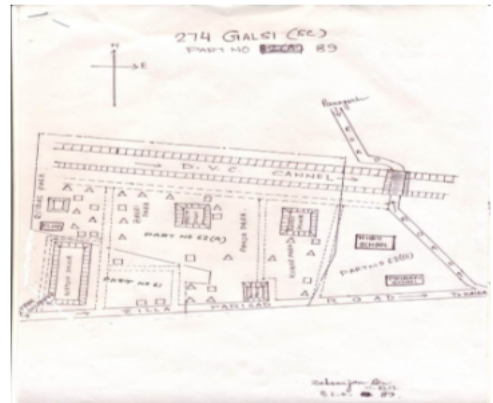

নির্বাচক নিবন্ধন আধিকারিকের স্বাক্ষর

Nazri Naksha

Google Map View

Polling Station Building Front View

Polling Station Front View

Cad View

Key MAP View

1 নাম : সুমিত্রা আচার্য স্বামীর নাম: হারাধন আচার্য বাড়ির নং : n0073 বয়স : 56 লিঙ্গ : মহিলা ফটো উপলব্ধ	WB/37/266/438115	2 নাম : হারাধন আচার্য পিতার নাম: সত্যকিঙ্কর আচার্য বাড়ির নং : n0073 বয়স : 62 লিঙ্গ : পুরুষ ফটো উপলব্ধ	WB/37/266/438061	3 নাম : প্রদীপ আচার্য পিতার নাম: দেবকুমার আচার্য বাড়ির নং : n0072 বয়স : 29 লিঙ্গ : পুরুষ ফটো উপলব্ধ	ZZE1438688
4 নাম : নমিতা আচার্য স্বামীর নাম: তরুণ আচার্য বাড়ির নং : n0072 বয়স : 38 লিঙ্গ : মহিলা ফটো উপলব্ধ	ZZE1218056	5 নাম : প্রনব কুমার আচার্য পিতার নাম: সুশীল কুমার আচার্য বাড়ির নং : n0072 বয়স : 46 লিঙ্গ : পুরুষ ফটো উপলব্ধ	GST2275782	6 নাম : চায়না আচার্য স্বামীর নাম: চাঁদকুমার আচার্য বাড়ির নং : n0072 বয়স : 47 লিঙ্গ : মহিলা ফটো উপলব্ধ	GST1443084
7 নাম : তরুণকুমার আচার্য পিতার নাম: সুশীলকুমার আচার্য বাড়ির নং : n0072 বয়স : 49 লিঙ্গ : পুরুষ ফটো উপলব্ধ	GST1443282	8 নাম : দেবকুমার আচার্য পিতার নাম: সুশীল আচার্য বাড়ির নং : n0072 বয়স : 53 লিঙ্গ : পুরুষ ফটো উপলব্ধ	ZZE1948660	9 নাম : সুচিত্রা আচার্য স্বামীর নাম: দেবকুমার আচার্য বাড়ির নং : n0072 বয়স : 51 লিঙ্গ : মহিলা ফটো উপলব্ধ	ZZE1948678
10 নাম : বিজয় আচার্য পিতার নাম: রাজ কুমার আচার্য বাড়ির নং : n0137 বয়স : 35 লিঙ্গ : পুরুষ ফটো উপলব্ধ	ZZE0889196	11 নাম : সুমিত্রা আচার্য স্বামীর নাম: রাজকুমার আচার্য বাড়ির নং : n0135 বয়স : 51 লিঙ্গ : মহিলা ফটো উপলব্ধ	GST2476927	12 নাম : রাজকুমার আচার্য পিতার নাম: সুশীল কুমার আচার্য বাড়ির নং : n0134 বয়স : 58 লিঙ্গ : পুরুষ ফটো উপলব্ধ	GST2476919
13 নাম : শিখা রানী আচার্য স্বামীর নাম: সুশীল কুমার আচার্য বাড়ির নং : n0072 বয়স : 61 লিঙ্গ : মহিলা ফটো উপলব্ধ	WB/37/266/438151	14 নাম : বিধান আচার্য পিতার নাম: রাজকুমার আচার্য বাড়ির নং : n0136 বয়স : 37 লিঙ্গ : পুরুষ ফটো উপলব্ধ	GST2544971	15 নাম : সন্দীপ আচার্য পিতার নাম: চাঁদকুমার আচার্য বাড়ির নং : n0072 বয়স : 28 লিঙ্গ : পুরুষ ফটো উপলব্ধ	ZZE1586023
16 নাম : পূজা আচার্য স্বামীর নাম: সুদীপ আচার্য বাড়ির নং : n0072 বয়স : 28 লিঙ্গ : মহিলা ফটো উপলব্ধ	ZZE1781061	17 নাম : চাঁদ কুমার আচার্য পিতার নাম: সুশীল কুমার আচার্য বাড়ির নং : n0072 বয়স : 55 লিঙ্গ : পুরুষ ফটো উপলব্ধ	WB/37/266/438576	18 নাম : শকুন্তলা আচার্য স্বামীর নাম: প্রনব কুমার আচার্য বাড়ির নং : n0072 বয়স : 33 লিঙ্গ : মহিলা ফটো উপলব্ধ	ZZE1330133
19 নাম : সুদীপ আচার্য পিতার নাম: দেব কুমার আচার্য বাড়ির নং : n0072 বয়স : 31 লিঙ্গ : পুরুষ ফটো উপলব্ধ	ZZE1218049	20 নাম : কৃষ্ণ রুইদাস পিতার নাম: হীরুপদ রুইদাস বাড়ির নং : n0043 বয়স : 36 লিঙ্গ : পুরুষ ফটো উপলব্ধ	GST2603199	21 নাম : দুর্গা দাস পিতার নাম: অমর দাস বাড়ির নং : n0113 বয়স : 76 লিঙ্গ : পুরুষ ফটো উপলব্ধ	GST0846741
22 নাম : নেরেন দাস পিতার নাম: অমর রুইদাস বাড়ির নং : n0043 বয়স : 67 লিঙ্গ : পুরুষ ফটো উপলব্ধ	ZZE1218270	23 নাম : হীরুপদ রুইদাস পিতার নাম: অমর রুইদাস বাড়ির নং : n0043 বয়স : 66 লিঙ্গ : পুরুষ ফটো উপলব্ধ	WB/37/266/438697	24 নাম : ছবি রুইদাস স্বামীর নাম: হীরুপদ রুইদাস বাড়ির নং : n0043 বয়স : 64 লিঙ্গ : মহিলা ফটো উপলব্ধ	WB/37/266/438677
25 নাম : সুরোজ রুইদাস পিতার নাম: হীরুপদ রুইদাস বাড়ির নং : n0043 বয়স : 39 লিঙ্গ : পুরুষ ফটো উপলব্ধ	GST2276723	26 নাম : যমুনা দাস স্বামীর নাম: নেরেন দাস বাড়ির নং : n0043 বয়স : 57 লিঙ্গ : মহিলা ফটো উপলব্ধ	WB/37/266/438013	27 নাম : সুভাশীষ দাস পিতার নাম: নেরেন দাস বাড়ির নং : n0043 বয়স : 42 লিঙ্গ : পুরুষ ফটো উপলব্ধ	GST2276715
28 নাম : দীপঙ্কর দাস পিতার নাম: নেরেন দাস বাড়ির নং : n0043 বয়স : 39 লিঙ্গ : পুরুষ ফটো উপলব্ধ	ZZE1218288	29 নাম : দেবকুমার দাস পিতার নাম: দুর্গা দাস বাড়ির নং : n0113 বয়স : 48 লিঙ্গ : পুরুষ ফটো উপলব্ধ	GST1442896	30 নাম : পিকু রুইদাস স্বামীর নাম: সুরোজ রুইদাস বাড়ির নং : n0043 বয়স : 30 লিঙ্গ : মহিলা ফটো উপলব্ধ	XTG1615897