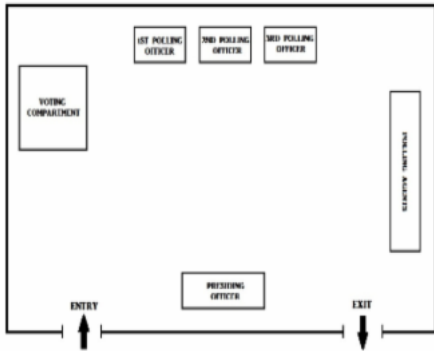

নির্বাচক নিবন্ধন আধিকারিকের স্বাক্ষর

Nazri Naksha

Google Map View

Polling Station Building Front View

Polling Station Front View

Cad View

Key MAP View

1 নাম : সুমিত্রা আচার্য স্বামীর নাম: হারাধন আচার্য বাড়ির নং : n0073 বয়স : 56 লিঙ্গ : মহিলা ফটো উপলব্ধ	WB/37/266/438115	2 নাম : হারাধন আচার্য পিতার নাম: সত্যকিঙ্কর আচার্য বাড়ির নং : n0073 বয়স : 62 লিঙ্গ : পুরুষ ফটো উপলব্ধ	WB/37/266/438061	3 নাম : প্রদীপ আচার্য পিতার নাম: দেবকুমার আচার্য বাড়ির নং : n0072 বয়স : 29 লিঙ্গ : পুরুষ ফটো উপলব্ধ	ZZE1438688
4 নাম : নমিতা আচার্য স্বামীর নাম: তরুণ আচার্য বাড়ির নং : n0072 বয়স : 38 লিঙ্গ : মহিলা ফটো উপলব্ধ	ZZE1218056	5 নাম : প্রনব কুমার আচার্য পিতার নাম: সুশীল কুমার আচার্য বাড়ির নং : n0072 বয়স : 46 লিঙ্গ : পুরুষ ফটো উপলব্ধ	GST2275782	6 নাম : চায়না আচার্য স্বামীর নাম: চাঁদকুমার আচার্য বাড়ির নং : n0072 বয়স : 47 লিঙ্গ : মহিলা ফটো উপলব্ধ	GST1443084
7 নাম : তরুণকুমার আচার্য পিতার নাম: সুশীলকুমার আচার্য বাড়ির নং : n0072 বয়স : 49 লিঙ্গ : পুরুষ ফটো উপলব্ধ	GST1443282	8 নাম : দেবকুমার আচার্য পিতার নাম: সুশীল আচার্য বাড়ির নং : n0072 বয়স : 53 লিঙ্গ : পুরুষ ফটো উপলব্ধ	ZZE1948660	9 নাম : সুচিত্রা আচার্য স্বামীর নাম: দেবকুমার আচার্য বাড়ির নং : n0072 বয়স : 51 লিঙ্গ : মহিলা ফটো উপলব্ধ	ZZE1948678
10 নাম : বিজয় আচার্য পিতার নাম: রাজ কুমার আচার্য বাড়ির নং : n0137 বয়স : 35 লিঙ্গ : পুরুষ ফটো উপলব্ধ	ZZE0889196	11 নাম : সুমিত্রা আচার্য স্বামীর নাম: রাজকুমার আচার্য বাড়ির নং : n0135 বয়স : 51 লিঙ্গ : মহিলা ফটো উপলব্ধ	GST2476927	12 নাম : রাজকুমার আচার্য পিতার নাম: সুশীল কুমার আচার্য বাড়ির নং : n0134 বয়স : 58 লিঙ্গ : পুরুষ ফটো উপলব্ধ	GST2476919
13 নাম : শিখা রানী আচার্য স্বামীর নাম: সুশীল কুমার আচার্য বাড়ির নং : n0072 বয়স : 61 লিঙ্গ : মহিলা ফটো উপলব্ধ	WB/37/266/438151	14 নাম : বিধান আচার্য পিতার নাম: রাজকুমার আচার্য বাড়ির নং : n0136 বয়স : 37 লিঙ্গ : পুরুষ ফটো উপলব্ধ	GST2544971	15 নাম : সন্দীপ আচার্য পিতার নাম: চাঁদকুমার আচার্য বাড়ির নং : n0072 বয়স : 28 লিঙ্গ : পুরুষ ফটো উপলব্ধ	ZZE1586023
16 নাম : পূজা আচার্য স্বামীর নাম: সুদীপ আচার্য বাড়ির নং : n0072 বয়স : 28 লিঙ্গ : মহিলা ফটো উপলব্ধ	ZZE1781061	17 নাম : চাঁদ কুমার আচার্য পিতার নাম: সুশীল কুমার আচার্য বাড়ির নং : n0072 বয়স : 55 লিঙ্গ : পুরুষ ফটো উপলব্ধ	WB/37/266/438576	18 নাম : শকুন্তলা আচার্য স্বামীর নাম: প্রনব কুমার আচার্য বাড়ির নং : n0072 বয়স : 33 লিঙ্গ : মহিলা ফটো উপলব্ধ	ZZE1330133
19 নাম : সুদীপ আচার্য পিতার নাম: দেব কুমার আচার্য বাড়ির নং : n0072 বয়স : 31 লিঙ্গ : পুরুষ ফটো উপলব্ধ	ZZE1218049	20 নাম : কৃষ্ণ রুইদাস পিতার নাম: হীরুপদ রুইদাস বাড়ির নং : n0043 বয়স : 36 লিঙ্গ : পুরুষ ফটো উপলব্ধ	GST2603199	21 নাম : দুর্গা দাস পিতার নাম: অমর দাস বাড়ির নং : n0113 বয়স : 76 লিঙ্গ : পুরুষ ফটো উপলব্ধ	GST0846741
22 নাম : নেরেন দাস পিতার নাম: অমর রুইদাস বাড়ির নং : n0043 বয়স : 67 লিঙ্গ : পুরুষ ফটো উপলব্ধ	ZZE1218270	23 নাম : হীরুপদ রুইদাস পিতার নাম: অমর রুইদাস বাড়ির নং : n0043 বয়স : 66 লিঙ্গ : পুরুষ ফটো উপলব্ধ	WB/37/266/438697	24 নাম : ছবি রুইদাস স্বামীর নাম: হীরুপদ রুইদাস বাড়ির নং : n0043 বয়স : 64 লিঙ্গ : মহিলা ফটো উপলব্ধ	WB/37/266/438677
25 নাম : সুরোজ রুইদাস পিতার নাম: হীরুপদ রুইদাস বাড়ির নং : n0043 বয়স : 39 লিঙ্গ : পুরুষ ফটো উপলব্ধ	GST2276723	26 নাম : যমুনা দাস স্বামীর নাম: নেরেন দাস বাড়ির নং : n0043 বয়স : 57 লিঙ্গ : মহিলা ফটো উপলব্ধ	WB/37/266/438013	27 নাম : সুভাশীষ দাস পিতার নাম: নেরেন দাস বাড়ির নং : n0043 বয়স : 42 লিঙ্গ : পুরুষ ফটো উপলব্ধ	GST2276715
28 নাম : দীপঙ্কর দাস পিতার নাম: নেরেন দাস বাড়ির নং : n0043 বয়স : 39 লিঙ্গ : পুরুষ ফটো উপলব্ধ	ZZE1218288	29 নাম : দেবকুমার দাস পিতার নাম: দুর্গা দাস বাড়ির নং : n0113 বয়স : 48 লিঙ্গ : পুরুষ ফটো উপলব্ধ	GST1442896	30 নাম : পিকু রুইদাস স্বামীর নাম: সুরোজ রুইদাস বাড়ির নং : n0043 বয়স : 30 লিঙ্গ : মহিলা ফটো উপলব্ধ	XTG1615897