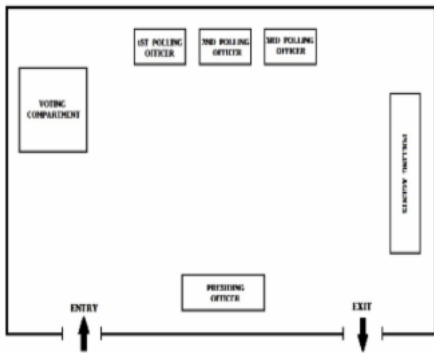

নির্বাচক নিবন্ধন আধিকারিকের স্বাক্ষর

Nazri Naksha

Google Map View

Polling Station Building Front View

Polling Station Front View

Cad View

Key MAP View

বিধানসভা নির্বাচনক্ষেত্রের নং, নাম : 274-গলসি  
ভাগ নং, নাম : 1-বাউরী পাড়া ও কর্মকার পাড়া