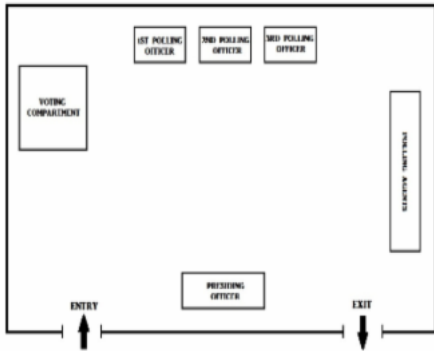

নির্বাচক নিবন্ধন আধিকারিকের স্বাক্ষর

Nazri Naksha

Google Map View

Polling Station Building Front View

Polling Station Front View

Cad View

Key MAP View

1 নাম : রিম্পা মন্ডল স্বামীর নাম: জ্যোতির্ময় মন্ডল বাড়ির নং : চক্ৰটুল বয়স : 26 লিঙ্গ : মহিলা	ZZE1911460 ফটো উপলব্ধ	2 নাম : রাকেশ আঁকুড়ে পিতার নাম: যুধিষ্ঠির আঁকুড়ে বাড়ির নং : n0042 বয়স : 26 লিঙ্গ : পুরুষ	ZZE1982487 ফটো উপলব্ধ	3 নাম : পায়েল আঁকুড়ে পিতার নাম: উত্তম আঁকুড়ে বাড়ির নং : n0112 বয়স : 25 লিঙ্গ : মহিলা	ZZE1982503 ফটো উপলব্ধ
4 নাম : শ্যামাপদ আঁকুড়ে পিতার নাম: ভগীরথ আঁকুড়ে বাড়ির নং : এন0012 বয়স : 25 লিঙ্গ : পুরুষ	ZZE2082667 ফটো উপলব্ধ	5 নাম : রিম্পা আঁকুড়ে স্বামীর নাম: উত্তম আঁকুড়ে বাড়ির নং : n0032 বয়স : 29 লিঙ্গ : মহিলা	ARZ1878883 ফটো উপলব্ধ	6 নাম : প্রহ্লাদ আঁকুড়ে পিতার নাম: জয়দেব আঁকুড়ে বাড়ির নং : n0047 বয়স : 36 লিঙ্গ : পুরুষ	ZZE0341719 ফটো উপলব্ধ
7 নাম : শ্যামাপদ আঁকুড়ে পিতার নাম: শঙ্কর আঁকুড়ে বাড়ির নং : এন0044 বয়স : 28 লিঙ্গ : পুরুষ	ZZE1839968 ফটো উপলব্ধ	8 নাম : লক্ষ্মী আঁকুড়ে স্বামীর নাম: তাপস আঁকুড়ে বাড়ির নং : এন0018 বয়স : 27 লিঙ্গ : মহিলা	ZZE1839935 ফটো উপলব্ধ	9 নাম : প্রতিমা আঁকুড়ে স্বামীর নাম: প্রহ্লাদ আঁকুড়ে বাড়ির নং : n0047 বয়স : 30 লিঙ্গ : মহিলা	ZZE1769736 ফটো উপলব্ধ
10 নাম : রহিত আঁকুড়ে পিতার নাম: তপন আঁকুড়ে বাড়ির নং : এন0031 বয়স : 24 লিঙ্গ : পুরুষ	ZZE2035095 ফটো উপলব্ধ	11 নাম : তারাপদ আঁকুড়ে পিতার নাম: শঙ্কর আঁকুড়ে বাড়ির নং : n0044 বয়স : 38 লিঙ্গ : পুরুষ	ZZE0892828 ফটো উপলব্ধ	12 নাম : সংগ্রাম আঁকুড়ে পিতার নাম: বাবলু আঁকুড়ে বাড়ির নং : এন0022 বয়স : 25 লিঙ্গ : পুরুষ	ZZE1839976 ফটো উপলব্ধ
13 নাম : রমেশ আঁকুড়ে পিতার নাম: বাবলু আঁকুড়ে বাড়ির নং : না 0014 বয়স : 25 লিঙ্গ : পুরুষ	ZZE2122539 ফটো উপলব্ধ	14 নাম : সন্ন্যাসী আঁকুড়ে পিতার নাম: সুধীর আঁকুড়ে বাড়ির নং : এন0045 বয়স : 47 লিঙ্গ : পুরুষ	ZZE1439215 ফটো উপলব্ধ	15 নাম : দীপা আঁকুড়ে স্বামীর নাম: সন্ন্যাসী আঁকুড়ে বাড়ির নং : এন0045 বয়স : 47 লিঙ্গ : মহিলা	WB/37/266/441213 ফটো উপলব্ধ
16 নাম : সাগরীকা আঁকুড়ে স্বামীর নাম: চন্দন আঁকুড়ে বাড়ির নং : না 0024 বয়স : 24 লিঙ্গ : মহিলা	ZZE2185130 ফটো উপলব্ধ	17 নাম : জগন্নাথ আঁকুড়ে পিতার নাম: মিন্টু আঁকুড়ে বাড়ির নং : এন 0013 বয়স : 22 লিঙ্গ : পুরুষ	ZZE2240737 ফটো উপলব্ধ	18 নাম : রাজেশ আঁকুড়ে মায়ের নাম: চন্দনা আঁকুড়ে বাড়ির নং : এন 0028 বয়স : 23 লিঙ্গ : পুরুষ	ZZE2238772 ফটো উপলব্ধ
19 নাম : চন্দন আঁকুড়ে পিতার নাম: সাধন আঁকুড়ে বাড়ির নং : n0024 বয়স : 28 লিঙ্গ : পুরুষ	ZZE1526987 ফটো উপলব্ধ	20 নাম : সাগর আঁকুড়ে পিতার নাম: দশরথ আঁকুড়ে বাড়ির নং : n0049 বয়স : 29 লিঙ্গ : পুরুষ	ZZE1526995 ফটো উপলব্ধ	21 নাম : পুষ্প আঁকুড়ে স্বামীর নাম: সুফল আঁকুড়ে বাড়ির নং : n0023 বয়স : 29 লিঙ্গ : মহিলা	ZZE1586114 ফটো উপলব্ধ
22 নাম : বুমা আঁকুড়ে স্বামীর নাম: কল্যানী আঁকুড়ে বাড়ির নং : n0027 বয়স : 31 লিঙ্গ : মহিলা	ZZE1722115 ফটো উপলব্ধ	23 নাম : কুমকুম আঁকুড়ে স্বামীর নাম: তাপস আঁকুড়ে বাড়ির নং : n0010 বয়স : 31 লিঙ্গ : মহিলা	ZZE1722123 ফটো উপলব্ধ	24 নাম : রজত আঁকুড়ে পিতার নাম: সন্ন্যাসী আঁকুড়ে বাড়ির নং : n0045 বয়স : 28 লিঙ্গ : পুরুষ	ZZE1722180 ফটো উপলব্ধ
25 নাম : সুকুমার আঁকুড়ে পিতার নাম: তপন আঁকুড়ে বাড়ির নং : n0013 বয়স : 30 লিঙ্গ : পুরুষ	ZZE1769769 ফটো উপলব্ধ	26 নাম : আদুরী আঁকুড়ে স্বামীর নাম: প্রশান্ত আঁকুড়ে বাড়ির নং : n0007 বয়স : 30 লিঙ্গ : মহিলা	ZZE1769777 ফটো উপলব্ধ	27 নাম : প্রশান্ত আঁকুড়ে পিতার নাম: গণেশ আঁকুড়ে বাড়ির নং : n0007 বয়স : 31 লিঙ্গ : পুরুষ	ZZE1769785 ফটো উপলব্ধ
28 নাম : বিউটি আঁকুড়ে স্বামীর নাম: সাহেব আঁকুড়ে বাড়ির নং : n0028 বয়স : 26 লিঙ্গ : মহিলা	ZZE1824945 ফটো উপলব্ধ	29 নাম : রবীণ আঁকুড়ে মায়ের নাম: চন্দনা আঁকুড়ে বাড়ির নং : n0017 বয়স : 28 লিঙ্গ : পুরুষ	ZZE1825363 ফটো উপলব্ধ	30 নাম : সুজিত আঁকুড়ে পিতার নাম: বক্রিম আঁকুড়ে বাড়ির নং : n0043 বয়স : 32 লিঙ্গ : পুরুষ	ZZE1220326 ফটো উপলব্ধ