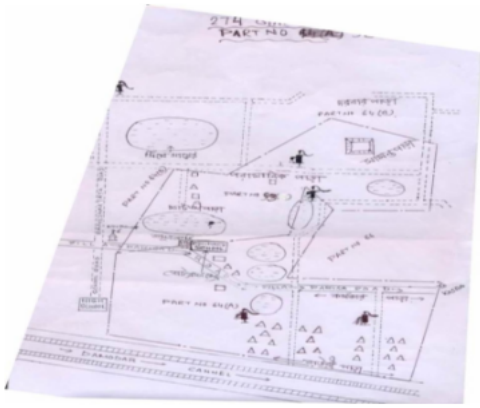

Nazri Naksha