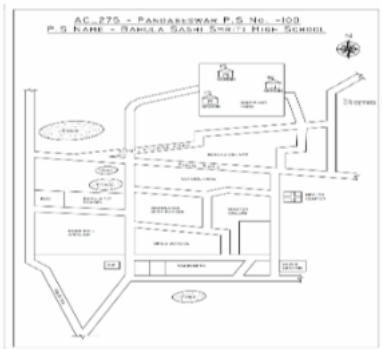

নির্বাচক নিবন্ধন আধিকারিকের স্বাক্ষর

Nazri Naksha

Google Map View

Polling Station Building Front View

Polling Station Front View

Cad View

Key MAP View

বিধানসভা নির্বাচনক্ষেত্রের নং, নাম : 275-পান্ডবেশ্বর  
ভাগ নং, নাম : 1-ফকিরবেড়া, বাদ্যকর পাড়া, মাষ্টার কলোনী