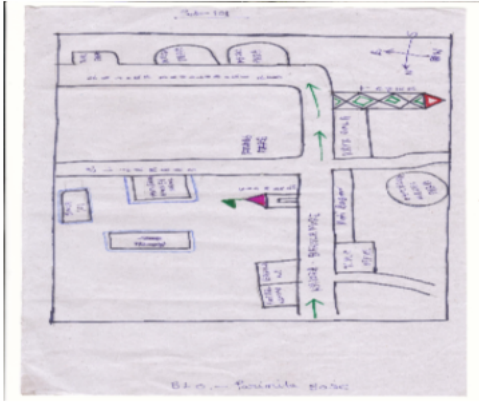

Nazri Naksha