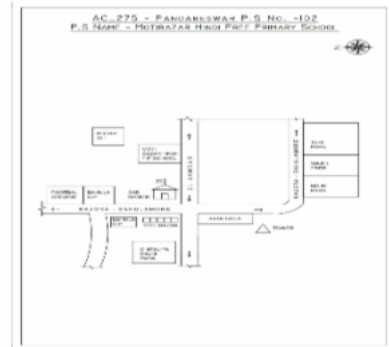

Key MAP View