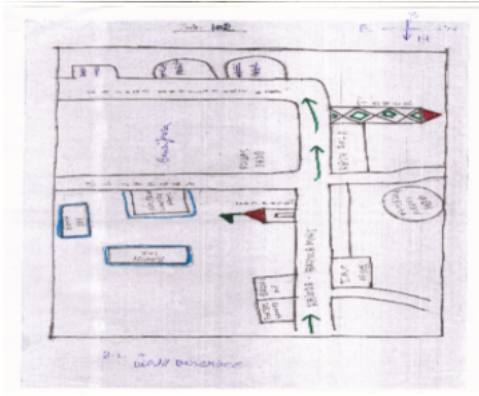

Nazri Naksha