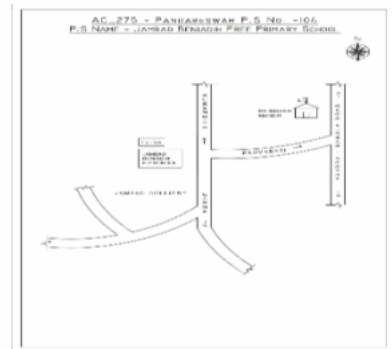

নির্বাচক নিবন্ধন আধিকারিকের স্বাক্ষর

Nazri Naksha

Google Map View

Polling Station Building Front View

Polling Station Front View

Cad View

Key MAP View

1 নাম : সুমী দেবী স্বামীর নাম: সুকদেব সিং বাড়ির নং : n0192 বয়স : 52 লিঙ্গ : মহিলা	NSX0928390 ফটো উপলব্ধ	2 নাম : মহেশ রাম পিতার নাম: চামার সিং বাড়ির নং : n0183 বয়স : 55 লিঙ্গ : পুরুষ	JNK4719035 ফটো উপলব্ধ	3 নাম : রীনা দেবী স্বামীর নাম: মহেশ রাম বাড়ির নং : n0183 বয়স : 43 লিঙ্গ : মহিলা	NSX1322940 ফটো উপলব্ধ
4 নাম : দেওয়াতি দেবী স্বামীর নাম: ভিখারী গোপ বাড়ির নং : n0230 বয়স : 51 লিঙ্গ : মহিলা	NSX1118850 ফটো উপলব্ধ	5 নাম : আনোয়ার সেখ পিতার নাম: ইনতিয়াজ সেখ বাড়ির নং : n0214 বয়স : 37 লিঙ্গ : পুরুষ	NSX0999789 ফটো উপলব্ধ	6 নাম : নামসী দেবী স্বামীর নাম: সুদীপ সিং বাড়ির নং : n0233 বয়স : 34 লিঙ্গ : মহিলা	NSX1118983 ফটো উপলব্ধ
7 নাম : মুন্নি দেবী স্বামীর নাম: রাম প্রসাদ মুচি বাড়ির নং : 75 বয়স : 56 লিঙ্গ : মহিলা	NSX0402339 ফটো উপলব্ধ	8 নাম : মুরারী যাদব পিতার নাম: বংশী যাদব বাড়ির নং : n0131 বয়স : 55 লিঙ্গ : পুরুষ	NSX3239886 ফটো উপলব্ধ	9 নাম : বাদল বাউরী পিতার নাম: সুফা বাউরী বাড়ির নং : N0018 বয়স : 25 লিঙ্গ : পুরুষ	NSX3188646 ফটো উপলব্ধ
10 নাম : দিবালীলাল কালার পিতার নাম: নানকী রাম কালার বাড়ির নং : n0018 বয়স : 49 লিঙ্গ : পুরুষ	WB/38/263/354071 ফটো উপলব্ধ	11 নাম : ভারতী কালার স্বামীর নাম: দিবালীলাল কালার বাড়ির নং : n0018 বয়স : 43 লিঙ্গ : মহিলা	JNK3819117 ফটো উপলব্ধ	12 নাম : গুড্ডু ভূইয়া পিতার নাম: বমুনা ভূইয়া বাড়ির নং : n0018 বয়স : 31 লিঙ্গ : পুরুষ	NSX1572395 ফটো উপলব্ধ
13 নাম : কম মমতা কলর পিতার নাম: দেবলী লাল কলর বাড়ির নং : জামবাদ কোলিয়েরি বয়স : 23 লিঙ্গ : মহিলা	NSX3526183 ফটো উপলব্ধ	14 নাম : বর্শা কলর পিতার নাম: দেবলী লাল কলর বাড়ির নং : জামবাদ কোলিয়েরি বয়স : 20 লিঙ্গ : মহিলা	NSX3526191 ফটো উপলব্ধ	15 নাম : রামদেও কোল পিতার নাম: কালী কোল বাড়ির নং : n0119 বয়স : 56 লিঙ্গ : পুরুষ	WB/38/263/354039 ফটো উপলব্ধ
16 নাম : গোলারী কোল স্বামীর নাম: রামদেও কোল বাড়ির নং : n0119 বয়স : 51 লিঙ্গ : মহিলা	JNK4412953 ফটো উপলব্ধ	17 নাম : ইয়াসমিন খাতুন স্বামীর নাম: আমজাদ শেখ বাড়ির নং : n0180 বয়স : 43 লিঙ্গ : মহিলা	NSX1231604 ফটো উপলব্ধ	18 নাম : আমজাদ সেখ পিতার নাম: ইমতাজ সেখ বাড়ির নং : n0180 বয়স : 40 লিঙ্গ : পুরুষ	JNK4719019 ফটো উপলব্ধ
19 নাম : পুষ্পাঞ্জলী গিরি স্বামীর নাম: অমলকৃষ্ণ গিরি বাড়ির নং : n0013 বয়স : 57 লিঙ্গ : মহিলা	NSX3161528 ফটো উপলব্ধ	20 নাম : অমলকৃষ্ণ গিরি পিতার নাম: শরৎ চন্দ্র গিরি বাড়ির নং : n0013 বয়স : 70 লিঙ্গ : পুরুষ	NSX3161551 ফটো উপলব্ধ	21 নাম : অঙ্কিতা গিরি পিতার নাম: অমল কৃষ্ণ গিরি বাড়ির নং : n0013 বয়স : 26 লিঙ্গ : মহিলা	NSX1713247 ফটো উপলব্ধ
22 নাম : সুখারী গোপ পিতার নাম: কেশো গোপ বাড়ির নং : n0229 বয়স : 55 লিঙ্গ : পুরুষ	NSX1323104 ফটো উপলব্ধ	23 নাম : ভিখারী গোপ পিতার নাম: কেশো গোপ বাড়ির নং : n0229 বয়স : 56 লিঙ্গ : পুরুষ	NSX1118843 ফটো উপলব্ধ	24 নাম : প্রিয়ান্কা কুমারী পিতার নাম: ভিখারী গোপ বাড়ির নং : এন0229 বয়স : 26 লিঙ্গ : মহিলা	NSX3266046 ফটো উপলব্ধ
25 নাম : অশোককুমার সিং পিতার নাম: রাজনন্দন সিং বাড়ির নং : n0040 বয়স : 56 লিঙ্গ : পুরুষ	WB/38/263/354318 ফটো উপলব্ধ	26 নাম : শান্তি গোপ পিতার নাম: পচন গোপ বাড়ির নং : n0015 বয়স : 71 লিঙ্গ : পুরুষ	WB/38/263/354056 ফটো উপলব্ধ	27 নাম : কান্তী গোপ স্বামীর নাম: শান্তি গোপ বাড়ির নং : n0015 বয়স : 66 লিঙ্গ : মহিলা	WB/38/263/354004 ফটো উপলব্ধ
28 নাম : উজ্জ্বল গোপ পিতার নাম: শান্তি গোপ বাড়ির নং : n0015 বয়স : 49 লিঙ্গ : পুরুষ	JNK1751809 ফটো উপলব্ধ	29 নাম : বৈশাখী গোপ স্বামীর নাম: উজ্জ্বল গোপ বাড়ির নং : n0015 বয়স : 44 লিঙ্গ : মহিলা	JNK4415824 ফটো উপলব্ধ	30 নাম : উত্তম গোপ পিতার নাম: শান্তি গোপ বাড়ির নং : n0015 বয়স : 45 লিঙ্গ : পুরুষ	JNK1751783 ফটো উপলব্ধ