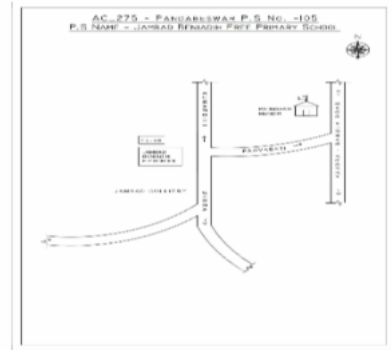

নির্বাচক নিবন্ধন আধিকারিকের স্বাক্ষর

Nazri Naksha

Google Map View

Polling Station Building Front View

Polling Station Front View

Cad View

Key MAP View

বিধানসভা নির্বাচনক্ষেত্রের নং, নাম : 275-পান্ডবেশ্বর
ভাগ নং, নাম : 1-বেনিয়াডিহি কোলিয়ারীর সদর রাস্তার দক্ষিণাংশ