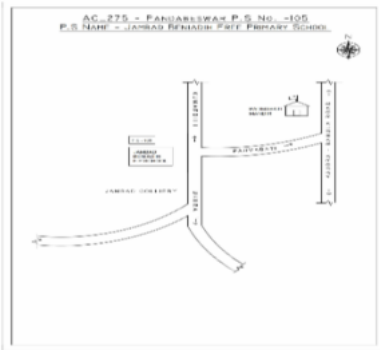

নির্বাচক নিবন্ধন আধিকারিকের স্বাক্ষর

Nazri Naksha

Google Map View

Polling Station Building Front View

Polling Station Front View

Cad View

Key MAP View

বিধানসভা নির্বাচনক্ষেত্রের নং, নাম : 275-পান্ডবেশ্বর
ভাগ নং, নাম : 1-বেনিয়াডিহি কোলিয়ারীর সদর রাস্তার দক্ষিণাংশ