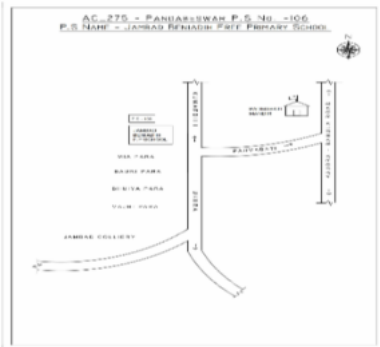

নির্বাচক নিবন্ধন আধিকারিকের স্বাক্ষর

Nazri Naksha

Google Map View

Polling Station Building Front View

Polling Station Front View

Cad View

Key MAP View

1	NSX1323476	নাম : পিঙ্কি দেবী স্বামীর নাম: ললিত কুমার শা বাড়ির নং : n0293 বয়স : 33 লিঙ্গ : মহিলা	ফটো উপলব্ধ	2	NSX0999250	নাম : কুমারবতী দেবী স্বামীর নাম: ছোটলাল হরিজন বাড়ির নং : n0241 বয়স : 50 লিঙ্গ : মহিলা	ফটো উপলব্ধ	3	NSX1508399	নাম : সঞ্জয় কুমার সিং পিতার নাম: লক্ষ্মীন্দর সিং ঠাকুর বাড়ির নং : n0310 বয়স : 29 লিঙ্গ : পুরুষ	ফটো উপলব্ধ
4	JNK4633202	নাম : মহঃ নাঈম পিতার নাম: মহঃ হুসেন বাড়ির নং : n0211 বয়স : 45 লিঙ্গ : পুরুষ	ফটো উপলব্ধ	5	NSX1713569	নাম : আজাদ আনসারী পিতার নাম: এনামুল হক ইজরাইল বাড়ির নং : n0003 বয়স : 28 লিঙ্গ : পুরুষ	ফটো উপলব্ধ	6	NSX1713536	নাম : আফতাব আনসারি পিতার নাম: ইজরাইল মহম্মদ বাড়ির নং : n0003 বয়স : 26 লিঙ্গ : পুরুষ	ফটো উপলব্ধ
7	JNK4632964	নাম : মুস্তাক আনসারি পিতার নাম: কাশিম আনসারি বাড়ির নং : n0205 বয়স : 65 লিঙ্গ : পুরুষ	ফটো উপলব্ধ	8	JNK3824034	নাম : গুলসান খাতুন আনসারী স্বামীর নাম: ইসরাইল আনসারী বাড়ির নং : n0001 বয়স : 62 লিঙ্গ : মহিলা	ফটো উপলব্ধ	9	JNK2069417	নাম : মহঃ ওয়াসিমজাবেদ পিতার নাম: ইদ্রিশমিয়া বাড়ির নং : n0001 বয়স : 48 লিঙ্গ : পুরুষ	ফটো উপলব্ধ
10	NSX1323617	নাম : শাহনাজ পরধান স্বামীর নাম: মহঃ ওয়াসিম জাবেদ বাড়ির নং : n0001 বয়স : 39 লিঙ্গ : মহিলা	ফটো উপলব্ধ	11	NSX1572643	নাম : এম.ডী. আসরফ আনসারী স্বামীর নাম: গুলসান খাতুন আনসারী বাড়ির নং : n0001 বয়স : 29 লিঙ্গ : পুরুষ	ফটো উপলব্ধ	12	NSX3275583	নাম : উর্মালি মূর্মু স্বামীর নাম: মনোজ মূর্মু বাড়ির নং : এন0001 বয়স : 34 লিঙ্গ : মহিলা	ফটো উপলব্ধ
13	NSX3416195	নাম : বাস্তু কুমার ভোগতা পিতার নাম: রুপলাল ভোগতা বাড়ির নং : এন0001 বয়স : 23 লিঙ্গ : পুরুষ	ফটো উপলব্ধ	14	NSX3501368	নাম : রিঙ্কি ভোগতা অন্যান্য: বাস্তু কুমার ভোগতা বাড়ির নং : এন0001 বয়স : 21 লিঙ্গ : মহিলা	ফটো উপলব্ধ	15	NSX1471978	নাম : সাবানা খাতুন স্বামীর নাম: মহম্মদ মুমতাজ আলম বাড়ির নং : n0002 বয়স : 44 লিঙ্গ : মহিলা	ফটো উপলব্ধ
16	NSX3273141	নাম : রুপা বাহাদুর পিতার নাম: মান বাহাদুর সোনার বাড়ির নং : এন0002 বয়স : 42 লিঙ্গ : মহিলা	ফটো উপলব্ধ	17	JNK0513119	নাম : নুরজহা বেগম স্বামীর নাম: মহঃ আজাহার আলী বাড়ির নং : n0002 বয়স : 61 লিঙ্গ : মহিলা	ফটো উপলব্ধ	18	NSX3272713	নাম : আমলি কোল অন্যান্য: বিষ্ণু কোল বাড়ির নং : এন0002 বয়স : 49 লিঙ্গ : মহিলা	ফটো উপলব্ধ
19	JNK3827201	নাম : মহঃ আজিম আলী পিতার নাম: মহঃ আজাহার বাড়ির নং : n0002 বয়স : 40 লিঙ্গ : পুরুষ	ফটো উপলব্ধ	20	WB/38/263/363309	নাম : জুবেদা খাতুন আহমেদ স্বামীর নাম: মহঃ নবীবক্স আহমেদ বাড়ির নং : n0160 বয়স : 71 লিঙ্গ : মহিলা	ফটো উপলব্ধ	21	WB/38/263/363161	নাম : মহঃ মুমতাজ আলম পিতার নাম: নবীবক্স মহঃ বাড়ির নং : n0160 বয়স : 53 লিঙ্গ : পুরুষ	ফটো উপলব্ধ
22	NSX0396762	নাম : মেরাজ আলি পিতার নাম: মান বাহাদুর মহঃ বাড়ির নং : n0160 বয়স : 36 লিঙ্গ : মহিলা	ফটো উপলব্ধ	23	WB/38/263/363446	নাম : ইমতিজ আলম পিতার নাম: মহঃ নবীবক্স বাড়ির নং : n0160 বয়স : 51 লিঙ্গ : পুরুষ	ফটো উপলব্ধ	24	JNK4633533	নাম : মহঃ দারেন বক্স পিতার নাম: মহঃ নবীবক্স বাড়ির নং : n0160 বয়স : 31 লিঙ্গ : পুরুষ	ফটো উপলব্ধ
25	WB/38/263/363385	নাম : অসগর আলি পিতার নাম: মহঃ নবীবক্স আহমেদ বাড়ির নং : n0160 বয়স : 51 লিঙ্গ : পুরুষ	ফটো উপলব্ধ	26	JNK3827227	নাম : সিরাজ আলী পিতার নাম: মহঃ নবীবক্স বাড়ির নং : n0160 বয়স : 37 লিঙ্গ : পুরুষ	ফটো উপলব্ধ	27	NSX1416874	নাম : সহনাজ খাতুন স্বামীর নাম: অসগর আলি বাড়ির নং : n0160 বয়স : 44 লিঙ্গ : মহিলা	ফটো উপলব্ধ
28	NSX3271798	নাম : নিতেশ কুমার পিতার নাম: সঞ্জয় তাঁতী বাড়ির নং : এন01225 বয়স : 27 লিঙ্গ : পুরুষ	ফটো উপলব্ধ	29	NSX1713635	নাম : নিতেশ কুমার পণ্ডিত পিতার নাম: গনেশ কুমার পণ্ডিত বাড়ির নং : n0164 বয়স : 27 লিঙ্গ : পুরুষ	ফটো উপলব্ধ	30	NSX0396986	নাম : পয়েল প্রজাপতি পিতার নাম: রামেশ্বর কুমার বাড়ির নং : n0164 বয়স : 38 লিঙ্গ : মহিলা	ফটো উপলব্ধ