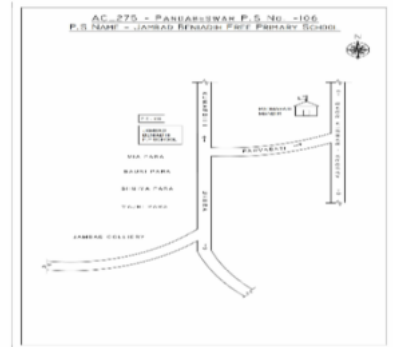

নির্বাচক নিবন্ধন আধিকারিকের স্বাক্ষর

Nazri Naksha

Google Map View

Polling Station Building Front View

Polling Station Front View

Cad View

Key MAP View

1	NSX1323476	নাম : পিঙ্কি দেবী স্বামীর নাম: ললিত কুমার শা বাড়ির নং : n0293 বয়স : 33 লিঙ্গ : মহিলা	ফটো উপলব্ধ	2	NSX0999250	নাম : কুমারবতী দেবী স্বামীর নাম: ছোটলাল হরিজন বাড়ির নং : n0241 বয়স : 50 লিঙ্গ : মহিলা	ফটো উপলব্ধ	3	NSX1508399	নাম : সঞ্জয় কুমার সিং পিতার নাম: লক্ষ্মীন্দর সিং ঠাকুর বাড়ির নং : n0310 বয়স : 29 লিঙ্গ : পুরুষ	ফটো উপলব্ধ
4	JNK4633202	নাম : মহঃ নাঈম পিতার নাম: মহঃ হুসেন বাড়ির নং : n0211 বয়স : 45 লিঙ্গ : পুরুষ	ফটো উপলব্ধ	5	NSX1713569	নাম : আজাদ আনসারী পিতার নাম: এনামুল হক ইজরাইল বাড়ির নং : n0003 বয়স : 28 লিঙ্গ : পুরুষ	ফটো উপলব্ধ	6	NSX1713536	নাম : আফতাব আনসারি পিতার নাম: ইজরাইল মহম্মদ বাড়ির নং : n0003 বয়স : 26 লিঙ্গ : পুরুষ	ফটো উপলব্ধ
7	JNK4632964	নাম : মুস্তাক আনসারি পিতার নাম: কাশিম আনসারি বাড়ির নং : n0205 বয়স : 65 লিঙ্গ : পুরুষ	ফটো উপলব্ধ	8	JNK3824034	নাম : গুলসান খাতুন আনসারী স্বামীর নাম: ইসরাইল আনসারী বাড়ির নং : n0001 বয়স : 62 লিঙ্গ : মহিলা	ফটো উপলব্ধ	9	JNK2069417	নাম : মহঃ ওয়াসিমজাবেদ পিতার নাম: ইদ্রিশমিয়া বাড়ির নং : n0001 বয়স : 48 লিঙ্গ : পুরুষ	ফটো উপলব্ধ
10	NSX1323617	নাম : শাহনাজ পরধান স্বামীর নাম: মহঃ ওয়াসিম জাবেদ বাড়ির নং : n0001 বয়স : 39 লিঙ্গ : মহিলা	ফটো উপলব্ধ	11	NSX1572643	নাম : এম.ডী. আসরফ আনসারী স্বামীর নাম: গুলসান খাতুন আনসারী বাড়ির নং : n0001 বয়স : 29 লিঙ্গ : পুরুষ	ফটো উপলব্ধ	12	NSX3275583	নাম : উর্মালি মূর্মু স্বামীর নাম: মনোজ মূর্মু বাড়ির নং : এন0001 বয়স : 34 লিঙ্গ : মহিলা	ফটো উপলব্ধ
13	NSX3416195	নাম : বাস্তু কুমার ভোগতা পিতার নাম: রুপলাল ভোগতা বাড়ির নং : এন0001 বয়স : 23 লিঙ্গ : পুরুষ	ফটো উপলব্ধ	14	NSX3501368	নাম : রিঙ্কি ভোগতা অন্যান্য: বাস্তু কুমার ভোগতা বাড়ির নং : এন0001 বয়স : 21 লিঙ্গ : মহিলা	ফটো উপলব্ধ	15	NSX1471978	নাম : সাবানা খাতুন স্বামীর নাম: মহম্মদ মুমতাজ আলম বাড়ির নং : n0002 বয়স : 44 লিঙ্গ : মহিলা	ফটো উপলব্ধ
16	NSX3273141	নাম : রুপা বাহাদুর পিতার নাম: মান বাহাদুর সোনার বাড়ির নং : এন0002 বয়স : 42 লিঙ্গ : মহিলা	ফটো উপলব্ধ	17	JNK0513119	নাম : নুরজহা বেগম স্বামীর নাম: মহঃ আজাহার আলী বাড়ির নং : n0002 বয়স : 61 লিঙ্গ : মহিলা	ফটো উপলব্ধ	18	NSX3272713	নাম : আমলি কোল অন্যান্য: বিষ্ণু কোল বাড়ির নং : এন0002 বয়স : 49 লিঙ্গ : মহিলা	ফটো উপলব্ধ
19	JNK3827201	নাম : মহঃ আজিম আলী পিতার নাম: মহঃ আজাহার বাড়ির নং : n0002 বয়স : 40 লিঙ্গ : পুরুষ	ফটো উপলব্ধ	20	WB/38/263/363309	নাম : জুবেদা খাতুন আহমেদ স্বামীর নাম: মহঃ নবীবক্স আহমেদ বাড়ির নং : n0160 বয়স : 71 লিঙ্গ : মহিলা	ফটো উপলব্ধ	21	WB/38/263/363161	নাম : মহঃ মুমতাজ আলম পিতার নাম: নবীবক্স মহঃ বাড়ির নং : n0160 বয়স : 53 লিঙ্গ : পুরুষ	ফটো উপলব্ধ
22	NSX0396762	নাম : মেরাজ আলি পিতার নাম: মান বাহাদুর মহঃ বাড়ির নং : n0160 বয়স : 36 লিঙ্গ : মহিলা	ফটো উপলব্ধ	23	WB/38/263/363446	নাম : ইমতিজ আলম পিতার নাম: মহঃ নবীবক্স বাড়ির নং : n0160 বয়স : 51 লিঙ্গ : পুরুষ	ফটো উপলব্ধ	24	JNK4633533	নাম : মহঃ দারেন বক্স পিতার নাম: মহঃ নবীবক্স বাড়ির নং : n0160 বয়স : 31 লিঙ্গ : পুরুষ	ফটো উপলব্ধ
25	WB/38/263/363385	নাম : অসগর আলি পিতার নাম: মহঃ নবীবক্স আহমেদ বাড়ির নং : n0160 বয়স : 51 লিঙ্গ : পুরুষ	ফটো উপলব্ধ	26	JNK3827227	নাম : সিরাজ আলী পিতার নাম: মহঃ নবীবক্স বাড়ির নং : n0160 বয়স : 37 লিঙ্গ : পুরুষ	ফটো উপলব্ধ	27	NSX1416874	নাম : সহনাজ খাতুন স্বামীর নাম: অসগর আলি বাড়ির নং : n0160 বয়স : 44 লিঙ্গ : মহিলা	ফটো উপলব্ধ
28	NSX3271798	নাম : নিতেশ কুমার পিতার নাম: সঞ্জয় তাঁতী বাড়ির নং : এন01225 বয়স : 27 লিঙ্গ : পুরুষ	ফটো উপলব্ধ	29	NSX1713635	নাম : নিতেশ কুমার পণ্ডিত পিতার নাম: গনেশ কুমার পণ্ডিত বাড়ির নং : n0164 বয়স : 27 লিঙ্গ : পুরুষ	ফটো উপলব্ধ	30	NSX0396986	নাম : পয়েল প্রজাপতি পিতার নাম: রামেশ্বর কুমার বাড়ির নং : n0164 বয়স : 38 লিঙ্গ : মহিলা	ফটো উপলব্ধ