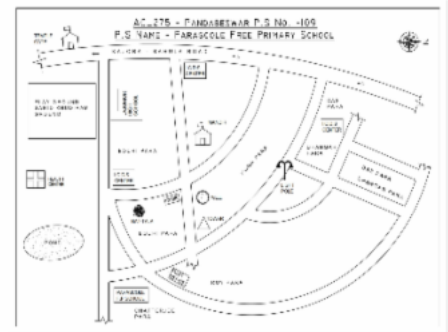

নির্বাচক নিবন্ধন আধিকারিকের স্বাক্ষর

Nazri Naksha

Google Map View

Polling Station Building Front View

Polling Station Front View

Cad View

Key MAP View

1	NSX1232610	নাম : নীলাশীষ ব্যানার্জী পিতার নাম: উজ্জল কুমার বন্দ্যোপাধ্যায় বাড়ির নং : n0095 বয়স : 32 লিঙ্গ : পুরুষ	ফটো উপলব্ধ	2	WB/38/263/336121	নাম : উজ্জল কুমার বন্দ্যোপাধ্যায় পিতার নাম: গুরুপদ ব্যানার্জী বাড়ির নং : n0095 বয়স : 63 লিঙ্গ : পুরুষ	ফটো উপলব্ধ	3	NSX1639046	নাম : ইন্দ্রাশীষ ব্যানার্জী পিতার নাম: উজ্জল কুমার বন্দ্যোপাধ্যায় বাড়ির নং : n0095 বয়স : 27 লিঙ্গ : পুরুষ	ফটো উপলব্ধ
4	NSX3397999	নাম : সিপ্রা ব্যানার্জী স্বামীর নাম: উজ্জল ব্যানার্জী বাড়ির নং : n0095 বয়স : 51 লিঙ্গ : মহিলা	ফটো উপলব্ধ	5	NSX3331675	নাম : স্বপন অস্কুড়িয়া পিতার নাম: নারান আকুরে বাড়ির নং : n0165 বয়স : 49 লিঙ্গ : পুরুষ	ফটো উপলব্ধ	6	NSX3362498	নাম : বর্ষা আকুড়ে স্বামীর নাম: সুশান্ত আকুড়ে বাড়ির নং : এন021 বয়স : 22 লিঙ্গ : মহিলা	ফটো উপলব্ধ
7	NSX1324409	নাম : ধনঞ্জয় আকুড়ে পিতার নাম: ভরত আকুড়ে বাড়ির নং : n0165 বয়স : 31 লিঙ্গ : পুরুষ	ফটো উপলব্ধ	8	NSX1509207	নাম : কাঞ্চন আকুড়ে পিতার নাম: ভরত আকুড়ে বাড়ির নং : n0165 বয়স : 29 লিঙ্গ : পুরুষ	ফটো উপলব্ধ	9	NSX3444619	নাম : নমিতা আকুরে স্বামীর নাম: ধনঞ্জয় আকুরে বাড়ির নং : এন0165 বয়স : 28 লিঙ্গ : মহিলা	ফটো উপলব্ধ
10	WB/38/263/336171	নাম : বাদল আকুরে পিতার নাম: নারান আকুরে বাড়ির নং : n0165 বয়স : 60 লিঙ্গ : পুরুষ	ফটো উপলব্ধ	11	WB/38/263/336309	নাম : ভরত আকুরে পিতার নাম: নারান আকুরে বাড়ির নং : n0165 বয়স : 57 লিঙ্গ : পুরুষ	ফটো উপলব্ধ	12	WB/38/263/336701	নাম : শিখা আকুরে স্বামীর নাম: ভরত আকুরে বাড়ির নং : n0165 বয়স : 53 লিঙ্গ : মহিলা	ফটো উপলব্ধ
13	WB/38/263/336280	নাম : উত্তম আকুরে পিতার নাম: নারান আকুরে বাড়ির নং : n0165 বয়স : 51 লিঙ্গ : পুরুষ	ফটো উপলব্ধ	14	NSX1001155	নাম : সঞ্জয় আকুড়ে পিতার নাম: বাদল আকুড়ে বাড়ির নং : n0165 বয়স : 34 লিঙ্গ : পুরুষ	ফটো উপলব্ধ	15	WB/38/263/336250	নাম : ঝড় আকুরে পিতার নাম: কটাই আকুরে বাড়ির নং : n0164 বয়স : 76 লিঙ্গ : পুরুষ	ফটো উপলব্ধ
16	WB/38/263/336192	নাম : মলয় আকুরে পিতার নাম: ঝড় আকুরে বাড়ির নং : n0164 বয়স : 51 লিঙ্গ : পুরুষ	ফটো উপলব্ধ	17	WB/38/263/336704	নাম : সীমা আকুরে স্বামীর নাম: মলয় আকুরে বাড়ির নং : n0164 বয়স : 51 লিঙ্গ : মহিলা	ফটো উপলব্ধ	18	WB/38/263/336703	নাম : দীপালী আকুরে স্বামীর নাম: ঝড় আকুরে বাড়ির নং : n0164 বয়স : 71 লিঙ্গ : মহিলা	ফটো উপলব্ধ
19	NSX1418003	নাম : সুশান্ত আকুড়ে পিতার নাম: মলয় আকুড়ে বাড়ির নং : n0164 বয়স : 31 লিঙ্গ : পুরুষ	ফটো উপলব্ধ	20	WB/38/263/336705	নাম : রেখা আকুরে স্বামীর নাম: বাদল আকুরে বাড়ির নং : n0165 বয়স : 53 লিঙ্গ : মহিলা	ফটো উপলব্ধ	21	WB/38/263/336335	নাম : অঞ্জুরানী আচ্য স্বামীর নাম: মধুসূদন আচ্য বাড়ির নং : n0028 বয়স : 73 লিঙ্গ : মহিলা	ফটো উপলব্ধ
22	WB/38/263/336255	নাম : পিনাকপানি আচ্য পিতার নাম: মধুসূদন আচ্য বাড়ির নং : n0028 বয়স : 53 লিঙ্গ : পুরুষ	ফটো উপলব্ধ	23	WB/38/263/336920	নাম : রূপনাথ আচ্য পিতার নাম: মধুসূদন আচ্য বাড়ির নং : n0028 বয়স : 51 লিঙ্গ : পুরুষ	ফটো উপলব্ধ	24	JNK3806270	নাম : সোমা আচ্য স্বামীর নাম: পিনাকপানী আচ্য বাড়ির নং : n0028 বয়স : 49 লিঙ্গ : মহিলা	ফটো উপলব্ধ
25	NSX3385218	নাম : স্নেহকনা আচ্য পিতার নাম: পিনাকপানি আচ্য বাড়ির নং : এন0028 বয়স : 23 লিঙ্গ : মহিলা	ফটো উপলব্ধ	26	NSX3271269	নাম : প্রদীপ ওরাং পিতার নাম: বুধন ওরাং বাড়ির নং : এন0055 বয়স : 23 লিঙ্গ : পুরুষ	ফটো উপলব্ধ	27	NSX1639004	নাম : মল্লিকা ওরাং স্বামীর নাম: মিতুন ওরাং বাড়ির নং : n0208 বয়স : 28 লিঙ্গ : মহিলা	ফটো উপলব্ধ
28	WB/38/263/336101	নাম : রবীন ওরাং পিতার নাম: গোপাল ওরাং বাড়ির নং : n0097 বয়স : 50 লিঙ্গ : পুরুষ	ফটো উপলব্ধ	29	WB/38/263/336780	নাম : শ্যাওলী ওরাং স্বামীর নাম: গোপাল ওরাং বাড়ির নং : n0097 বয়স : 69 লিঙ্গ : মহিলা	ফটো উপলব্ধ	30	WB/38/263/336098	নাম : বুধন ওরাং পিতার নাম: গোপাল ওরাং বাড়ির নং : n0097 বয়স : 53 লিঙ্গ : পুরুষ	ফটো উপলব্ধ