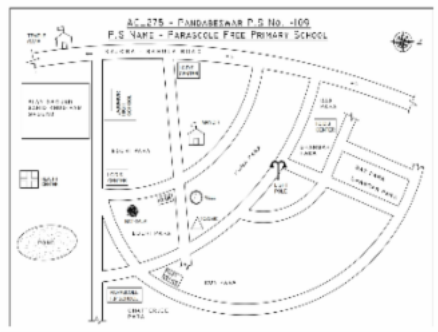

নির্বাচক নিবন্ধন আধিকারিকের স্বাক্ষর

Nazri Naksha

Google Map View

Polling Station Building Front View

Polling Station Front View

Cad View

Key MAP View

1	NSX1232610	নাম : নীলাশীষ ব্যানার্জী পিতার নাম: উজ্জল কুমার বন্দ্যোপাধ্যায় বাড়ির নং : n0095 বয়স : 32 লিঙ্গ : পুরুষ	ফটো উপলব্ধ	2	WB/38/263/336121	নাম : উজ্জল কুমার বন্দ্যোপাধ্যায় পিতার নাম: গুরুপদ ব্যানার্জী বাড়ির নং : n0095 বয়স : 63 লিঙ্গ : পুরুষ	ফটো উপলব্ধ	3	NSX1639046	নাম : ইন্দ্রাশীষ ব্যানার্জী পিতার নাম: উজ্জল কুমার বন্দ্যোপাধ্যায় বাড়ির নং : n0095 বয়স : 27 লিঙ্গ : পুরুষ	ফটো উপলব্ধ
4	NSX3397999	নাম : সিপ্রা ব্যানার্জী স্বামীর নাম: উজ্জল ব্যানার্জী বাড়ির নং : n0095 বয়স : 51 লিঙ্গ : মহিলা	ফটো উপলব্ধ	5	NSX3331675	নাম : স্বপন অস্কুড়িয়া পিতার নাম: নারান আকুরে বাড়ির নং : n0165 বয়স : 49 লিঙ্গ : পুরুষ	ফটো উপলব্ধ	6	NSX3362498	নাম : বর্ষা আকুড়ে স্বামীর নাম: সুশান্ত আকুড়ে বাড়ির নং : এন021 বয়স : 22 লিঙ্গ : মহিলা	ফটো উপলব্ধ
7	NSX1324409	নাম : ধনঞ্জয় আকুড়ে পিতার নাম: ভরত আকুড়ে বাড়ির নং : n0165 বয়স : 31 লিঙ্গ : পুরুষ	ফটো উপলব্ধ	8	NSX1509207	নাম : কাঞ্চন আকুড়ে পিতার নাম: ভরত আকুড়ে বাড়ির নং : n0165 বয়স : 29 লিঙ্গ : পুরুষ	ফটো উপলব্ধ	9	NSX3444619	নাম : নমিতা আকুরে স্বামীর নাম: ধনঞ্জয় আকুরে বাড়ির নং : এন0165 বয়স : 28 লিঙ্গ : মহিলা	ফটো উপলব্ধ
10	WB/38/263/336171	নাম : বাদল আকুরে পিতার নাম: নারান আকুরে বাড়ির নং : n0165 বয়স : 60 লিঙ্গ : পুরুষ	ফটো উপলব্ধ	11	WB/38/263/336309	নাম : ভরত আকুরে পিতার নাম: নারান আকুরে বাড়ির নং : n0165 বয়স : 57 লিঙ্গ : পুরুষ	ফটো উপলব্ধ	12	WB/38/263/336701	নাম : শিখা আকুরে স্বামীর নাম: ভরত আকুরে বাড়ির নং : n0165 বয়স : 53 লিঙ্গ : মহিলা	ফটো উপলব্ধ
13	WB/38/263/336280	নাম : উত্তম আকুরে পিতার নাম: নারান আকুরে বাড়ির নং : n0165 বয়স : 51 লিঙ্গ : পুরুষ	ফটো উপলব্ধ	14	NSX1001155	নাম : সঞ্জয় আকুড়ে পিতার নাম: বাদল আকুড়ে বাড়ির নং : n0165 বয়স : 34 লিঙ্গ : পুরুষ	ফটো উপলব্ধ	15	WB/38/263/336250	নাম : ঝড় আকুরে পিতার নাম: কটাই আকুরে বাড়ির নং : n0164 বয়স : 76 লিঙ্গ : পুরুষ	ফটো উপলব্ধ
16	WB/38/263/336192	নাম : মলয় আকুরে পিতার নাম: ঝড় আকুরে বাড়ির নং : n0164 বয়স : 51 লিঙ্গ : পুরুষ	ফটো উপলব্ধ	17	WB/38/263/336704	নাম : সীমা আকুরে স্বামীর নাম: মলয় আকুরে বাড়ির নং : n0164 বয়স : 51 লিঙ্গ : মহিলা	ফটো উপলব্ধ	18	WB/38/263/336703	নাম : দীপালী আকুরে স্বামীর নাম: ঝড় আকুরে বাড়ির নং : n0164 বয়স : 71 লিঙ্গ : মহিলা	ফটো উপলব্ধ
19	NSX1418003	নাম : সুশান্ত আকুড়ে পিতার নাম: মলয় আকুড়ে বাড়ির নং : n0164 বয়স : 31 লিঙ্গ : পুরুষ	ফটো উপলব্ধ	20	WB/38/263/336705	নাম : রেখা আকুরে স্বামীর নাম: বাদল আকুরে বাড়ির নং : n0165 বয়স : 53 লিঙ্গ : মহিলা	ফটো উপলব্ধ	21	WB/38/263/336335	নাম : অঞ্জুরানী আচ্য স্বামীর নাম: মধুসূদন আচ্য বাড়ির নং : n0028 বয়স : 73 লিঙ্গ : মহিলা	ফটো উপলব্ধ
22	WB/38/263/336255	নাম : পিনাকপানি আচ্য পিতার নাম: মধুসূদন আচ্য বাড়ির নং : n0028 বয়স : 53 লিঙ্গ : পুরুষ	ফটো উপলব্ধ	23	WB/38/263/336920	নাম : রূপনাথ আচ্য পিতার নাম: মধুসূদন আচ্য বাড়ির নং : n0028 বয়স : 51 লিঙ্গ : পুরুষ	ফটো উপলব্ধ	24	JNK3806270	নাম : সোমা আচ্য স্বামীর নাম: পিনাকপানী আচ্য বাড়ির নং : n0028 বয়স : 49 লিঙ্গ : মহিলা	ফটো উপলব্ধ
25	NSX3385218	নাম : স্নেহকনা আচ্য পিতার নাম: পিনাকপানি আচ্য বাড়ির নং : এন0028 বয়স : 23 লিঙ্গ : মহিলা	ফটো উপলব্ধ	26	NSX3271269	নাম : প্রদীপ ওরাং পিতার নাম: বুধন ওরাং বাড়ির নং : এন0055 বয়স : 23 লিঙ্গ : পুরুষ	ফটো উপলব্ধ	27	NSX1639004	নাম : মল্লিকা ওরাং স্বামীর নাম: মিতুন ওরাং বাড়ির নং : n0208 বয়স : 28 লিঙ্গ : মহিলা	ফটো উপলব্ধ
28	WB/38/263/336101	নাম : রবীন ওরাং পিতার নাম: গোপাল ওরাং বাড়ির নং : n0097 বয়স : 50 লিঙ্গ : পুরুষ	ফটো উপলব্ধ	29	WB/38/263/336780	নাম : শ্যাওলী ওরাং স্বামীর নাম: গোপাল ওরাং বাড়ির নং : n0097 বয়স : 69 লিঙ্গ : মহিলা	ফটো উপলব্ধ	30	WB/38/263/336098	নাম : বুধন ওরাং পিতার নাম: গোপাল ওরাং বাড়ির নং : n0097 বয়স : 53 লিঙ্গ : পুরুষ	ফটো উপলব্ধ