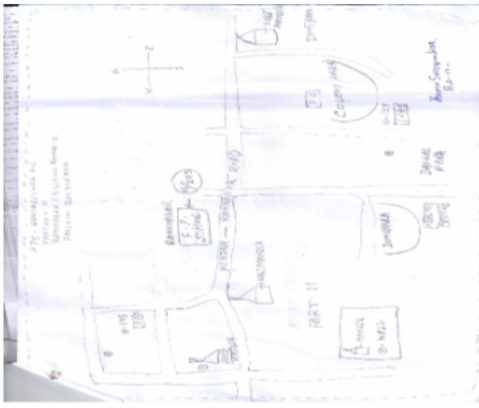

নির্বাচক নিবন্ধন আধিকারিকের স্বাক্ষর

Nazri Naksha

Google Map View

Polling Station Building Front View

Polling Station Front View

Cad View

Key MAP View

বিধানসভা নির্বাচনক্ষেত্রের নং, নাম : 275-পান্ডবেশ্বর