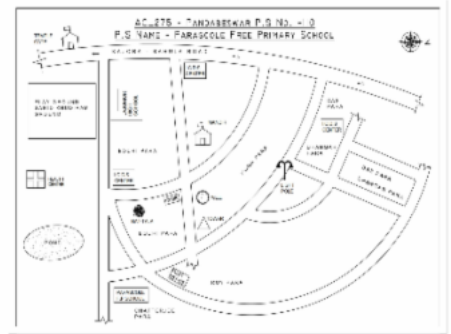

নির্বাচক নিবন্ধন আধিকারিকের স্বাক্ষর

Nazri Naksha

Google Map View

Polling Station Building Front View

Polling Station Front View

Cad View

Key MAP View

1 নাম : গোপী নাথ কুন্ডু পিতার নাম: মনি মোহন কুন্ডু বাড়ির নং : n0004 বয়স : 56 লিঙ্গ : পুরুষ	JNK0038190	ফটো উপলব্ধ	2 নাম : সুতপা কুন্ডু স্বামীর নাম: গোপী নাথ কুন্ডু বাড়ির নং : n0005 বয়স : 50 লিঙ্গ : মহিলা	JNK3809019	ফটো উপলব্ধ	3 নাম : সুনীল কোঁড়া পিতার নাম: শ্রীগোপাল কোঁড়া বাড়ির নং : n0011 বয়স : 56 লিঙ্গ : পুরুষ	WB/38/263/336108	ফটো উপলব্ধ
4 নাম : পদ্মা কোঁড়া স্বামীর নাম: সুনীল কোঁড়া বাড়ির নং : n0011 বয়স : 52 লিঙ্গ : মহিলা	WB/38/263/336656	ফটো উপলব্ধ	5 নাম : সুকুমার কোঁড়া পিতার নাম: সুনীল কোঁড়া বাড়ির নং : n0011 বয়স : 37 লিঙ্গ : পুরুষ	NSX1000884	ফটো উপলব্ধ	6 নাম : সুরোজ কোঁড়া পিতার নাম: সুনীল কোঁড়া বাড়ির নং : n0011 বয়স : 35 লিঙ্গ : পুরুষ	NSX1418524	ফটো উপলব্ধ
7 নাম : বিকাশ কোঁড়া পিতার নাম: সুনীল কোঁড়া বাড়ির নং : n0011 বয়স : 34 লিঙ্গ : পুরুষ	NSX1418532	ফটো উপলব্ধ	8 নাম : শিল্পী কোঁড়া স্বামীর নাম: সুকুমার কোঁড়া বাড়ির নং : n0011 বয়স : 34 লিঙ্গ : মহিলা	NSX1418565	ফটো উপলব্ধ	9 নাম : সুনীল কোঁড়া পিতার নাম: জ্যোতি কোঁড়া বাড়ির নং : n0012 বয়স : 61 লিঙ্গ : পুরুষ	WB/38/263/336209	ফটো উপলব্ধ
10 নাম : ভাবিনী কোঁড়া স্বামীর নাম: সুনীল কোঁড়া বাড়ির নং : n0012 বয়স : 56 লিঙ্গ : মহিলা	WB/38/263/336659	ফটো উপলব্ধ	11 নাম : সুমিত্রা কোঁড়া পিতার নাম: সুনীল কোঁড়া বাড়ির নং : n0012 বয়স : 30 লিঙ্গ : মহিলা	NSX1509371	ফটো উপলব্ধ	12 নাম : অনন্ত কোঁড়া পিতার নাম: সুনীল কোঁড়া বাড়ির নং : n0012 বয়স : 29 লিঙ্গ : পুরুষ	NSX1509363	ফটো উপলব্ধ
13 নাম : ভীম কোঁড়া পিতার নাম: মহাদেব কোঁড়া বাড়ির নং : n0014 বয়স : 59 লিঙ্গ : পুরুষ	WB/38/263/336165	ফটো উপলব্ধ	14 নাম : লখি কোরা স্বামীর নাম: গনেশ কোঁড়া বাড়ির নং : n0014 বয়স : 45 লিঙ্গ : মহিলা	JNK1748292	ফটো উপলব্ধ	15 নাম : সুশীলা কোঁড়া পিতার নাম: ভীম কোঁড়া বাড়ির নং : n0014 বয়স : 41 লিঙ্গ : মহিলা	NSX1324821	ফটো উপলব্ধ
16 নাম : বিক্রম বাউরি পিতার নাম: দামোদর বাউরি বাড়ির নং : এন0042 বয়স : 21 লিঙ্গ : পুরুষ	NSX3500592	ফটো উপলব্ধ	17 নাম : ছোট্ট বাউরী পিতার নাম: মাদাই বাউরী বাড়ির নং : এন0042 বয়স : 20 লিঙ্গ : পুরুষ	NSX3500634	ফটো উপলব্ধ	18 নাম : চঞ্চলা কোঁড়া স্বামীর নাম: নারান কোঁড়া বাড়ির নং : n0015 বয়স : 61 লিঙ্গ : মহিলা	WB/38/263/336781	ফটো উপলব্ধ
19 নাম : জীতেন কোঁড়া মায়ের নাম: পানবতী কোঁড়া বাড়ির নং : n0015 বয়স : 58 লিঙ্গ : পুরুষ	NSX0415323	ফটো উপলব্ধ	20 নাম : বারু কোঁড়া পিতার নাম: মদন কোঁড়া বাড়ির নং : n0085 বয়স : 53 লিঙ্গ : পুরুষ	WB/38/263/336025	ফটো উপলব্ধ	21 নাম : আশা কোঁড়া স্বামীর নাম: বারু কোঁড়া বাড়ির নং : n0085 বয়স : 49 লিঙ্গ : মহিলা	WB/38/263/336601	ফটো উপলব্ধ
22 নাম : অমিত কোঁড়া পিতার নাম: বারু কোঁড়া বাড়ির নং : n0085 বয়স : 30 লিঙ্গ : পুরুষ	NSX1418367	ফটো উপলব্ধ	23 নাম : বাবলু কোঁড়া পিতার নাম: শ্রী কোঁড়া বাড়ির নং : n0086 বয়স : 39 লিঙ্গ : পুরুষ	JNK3808540	ফটো উপলব্ধ	24 নাম : অমর কোঁড়া পিতার নাম: শ্রী কোঁড়া বাড়ির নং : n0086 বয়স : 34 লিঙ্গ : পুরুষ	NSX1232727	ফটো উপলব্ধ
25 নাম : আদরী কোঁড়া স্বামীর নাম: গোরা কোঁড়া বাড়ির নং : n0087 বয়স : 56 লিঙ্গ : মহিলা	WB/38/263/336607	ফটো উপলব্ধ	26 নাম : পরী কোঁড়া পিতার নাম: গোরা কোঁড়া বাড়ির নং : n0087 বয়স : 48 লিঙ্গ : মহিলা	NSX0415281	ফটো উপলব্ধ	27 নাম : আশীষ কোঁড়া পিতার নাম: গোরা কোঁড়া বাড়ির নং : n0087 বয়স : 40 লিঙ্গ : পুরুষ	JNK3808508	ফটো উপলব্ধ
28 নাম : কিরণ মালা কোঁড়া স্বামীর নাম: আশীষ কোঁড়া বাড়ির নং : n0087 বয়স : 36 লিঙ্গ : মহিলা	NSX0415299	ফটো উপলব্ধ	29 নাম : আদরী কোঁড়া স্বামীর নাম: নারদ কোঁড়া বাড়ির নং : n0087 বয়স : 64 লিঙ্গ : মহিলা	JNK3806304	ফটো উপলব্ধ	30 নাম : রাজু কোরা পিতার নাম: নারদ কোরা বাড়ির নং : n0087 বয়স : 37 লিঙ্গ : পুরুষ	NSX0415273	ফটো উপলব্ধ