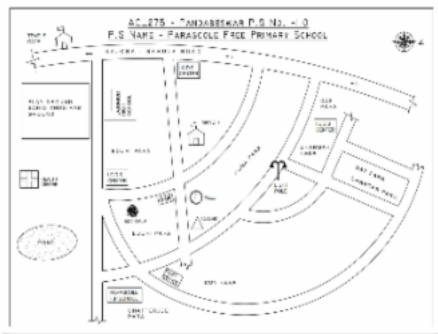

নির্বাচক নিবন্ধন আধিকারিকের স্বাক্ষর

Nazri Naksha

Google Map View

Polling Station Building Front View

Polling Station Front View

Cad View

Key MAP View

1 নাম : গোপী নাথ কুন্ডু পিতার নাম: মনি মোহন কুন্ডু বাড়ির নং : n0004 বয়স : 56 লিঙ্গ : পুরুষ	JNK0038190	ফটো উপলব্ধ	2 নাম : সুতপা কুন্ডু স্বামীর নাম: গোপী নাথ কুন্ডু বাড়ির নং : n0005 বয়স : 50 লিঙ্গ : মহিলা	JNK3809019	ফটো উপলব্ধ	3 নাম : সুনীল কোঁড়া পিতার নাম: শ্রীগোপাল কোঁড়া বাড়ির নং : n0011 বয়স : 56 লিঙ্গ : পুরুষ	WB/38/263/336108	ফটো উপলব্ধ
4 নাম : পদ্মা কোঁড়া স্বামীর নাম: সুনীল কোঁড়া বাড়ির নং : n0011 বয়স : 52 লিঙ্গ : মহিলা	WB/38/263/336656	ফটো উপলব্ধ	5 নাম : সুকুমার কোঁড়া পিতার নাম: সুনীল কোঁড়া বাড়ির নং : n0011 বয়স : 37 লিঙ্গ : পুরুষ	NSX1000884	ফটো উপলব্ধ	6 নাম : সুরোজ কোঁড়া পিতার নাম: সুনীল কোঁড়া বাড়ির নং : n0011 বয়স : 35 লিঙ্গ : পুরুষ	NSX1418524	ফটো উপলব্ধ
7 নাম : বিকাশ কোঁড়া পিতার নাম: সুনীল কোঁড়া বাড়ির নং : n0011 বয়স : 34 লিঙ্গ : পুরুষ	NSX1418532	ফটো উপলব্ধ	8 নাম : শিল্পী কোঁড়া স্বামীর নাম: সুকুমার কোঁড়া বাড়ির নং : n0011 বয়স : 34 লিঙ্গ : মহিলা	NSX1418565	ফটো উপলব্ধ	9 নাম : সুনীল কোঁড়া পিতার নাম: জ্যোতি কোঁড়া বাড়ির নং : n0012 বয়স : 61 লিঙ্গ : পুরুষ	WB/38/263/336209	ফটো উপলব্ধ
10 নাম : ভাবিনী কোঁড়া স্বামীর নাম: সুনীল কোঁড়া বাড়ির নং : n0012 বয়স : 56 লিঙ্গ : মহিলা	WB/38/263/336659	ফটো উপলব্ধ	11 নাম : সুমিত্রা কোঁড়া পিতার নাম: সুনীল কোঁড়া বাড়ির নং : n0012 বয়স : 30 লিঙ্গ : মহিলা	NSX1509371	ফটো উপলব্ধ	12 নাম : অনন্ত কোঁড়া পিতার নাম: সুনীল কোঁড়া বাড়ির নং : n0012 বয়স : 29 লিঙ্গ : পুরুষ	NSX1509363	ফটো উপলব্ধ
13 নাম : ভীম কোঁড়া পিতার নাম: মহাদেব কোঁড়া বাড়ির নং : n0014 বয়স : 59 লিঙ্গ : পুরুষ	WB/38/263/336165	ফটো উপলব্ধ	14 নাম : লখি কোরা স্বামীর নাম: গনেশ কোঁড়া বাড়ির নং : n0014 বয়স : 45 লিঙ্গ : মহিলা	JNK1748292	ফটো উপলব্ধ	15 নাম : সুশীলা কোঁড়া পিতার নাম: ভীম কোঁড়া বাড়ির নং : n0014 বয়স : 41 লিঙ্গ : মহিলা	NSX1324821	ফটো উপলব্ধ
16 নাম : বিক্রম বাউরি পিতার নাম: দামোদর বাউরি বাড়ির নং : এন0042 বয়স : 21 লিঙ্গ : পুরুষ	NSX3500592	ফটো উপলব্ধ	17 নাম : ছোট্ট বাউরী পিতার নাম: মাদাই বাউরী বাড়ির নং : এন0042 বয়স : 20 লিঙ্গ : পুরুষ	NSX3500634	ফটো উপলব্ধ	18 নাম : চঞ্চলা কোঁড়া স্বামীর নাম: নারান কোঁড়া বাড়ির নং : n0015 বয়স : 61 লিঙ্গ : মহিলা	WB/38/263/336781	ফটো উপলব্ধ
19 নাম : জীতেন কোঁড়া মায়ের নাম: পানবতী কোঁড়া বাড়ির নং : n0015 বয়স : 58 লিঙ্গ : পুরুষ	NSX0415323	ফটো উপলব্ধ	20 নাম : বারু কোঁড়া পিতার নাম: মদন কোঁড়া বাড়ির নং : n0085 বয়স : 53 লিঙ্গ : পুরুষ	WB/38/263/336025	ফটো উপলব্ধ	21 নাম : আশা কোঁড়া স্বামীর নাম: বারু কোঁড়া বাড়ির নং : n0085 বয়স : 49 লিঙ্গ : মহিলা	WB/38/263/336601	ফটো উপলব্ধ
22 নাম : অমিত কোঁড়া পিতার নাম: বারু কোঁড়া বাড়ির নং : n0085 বয়স : 30 লিঙ্গ : পুরুষ	NSX1418367	ফটো উপলব্ধ	23 নাম : বাবলু কোঁড়া পিতার নাম: শ্রী কোঁড়া বাড়ির নং : n0086 বয়স : 39 লিঙ্গ : পুরুষ	JNK3808540	ফটো উপলব্ধ	24 নাম : অমর কোঁড়া পিতার নাম: শ্রী কোঁড়া বাড়ির নং : n0086 বয়স : 34 লিঙ্গ : পুরুষ	NSX1232727	ফটো উপলব্ধ
25 নাম : আদরী কোঁড়া স্বামীর নাম: গোরা কোঁড়া বাড়ির নং : n0087 বয়স : 56 লিঙ্গ : মহিলা	WB/38/263/336607	ফটো উপলব্ধ	26 নাম : পরী কোঁড়া পিতার নাম: গোরা কোঁড়া বাড়ির নং : n0087 বয়স : 48 লিঙ্গ : মহিলা	NSX0415281	ফটো উপলব্ধ	27 নাম : আশীষ কোঁড়া পিতার নাম: গোরা কোঁড়া বাড়ির নং : n0087 বয়স : 40 লিঙ্গ : পুরুষ	JNK3808508	ফটো উপলব্ধ
28 নাম : কিরণ মালা কোঁড়া স্বামীর নাম: আশীষ কোঁড়া বাড়ির নং : n0087 বয়স : 36 লিঙ্গ : মহিলা	NSX0415299	ফটো উপলব্ধ	29 নাম : আদরী কোঁড়া স্বামীর নাম: নারদ কোঁড়া বাড়ির নং : n0087 বয়স : 64 লিঙ্গ : মহিলা	JNK3806304	ফটো উপলব্ধ	30 নাম : রাজু কোরা পিতার নাম: নারদ কোরা বাড়ির নং : n0087 বয়স : 37 লিঙ্গ : পুরুষ	NSX0415273	ফটো উপলব্ধ