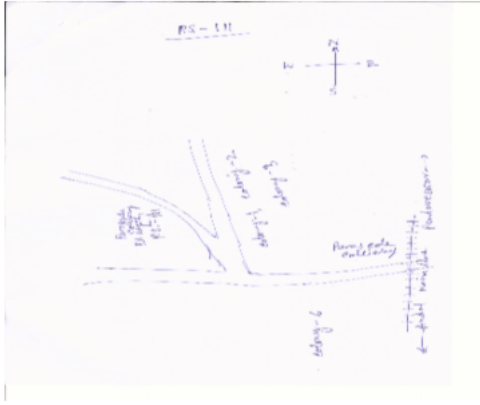

Nazri Naksha