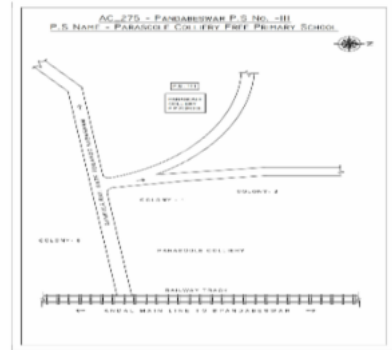

নির্বাচক নিবন্ধন আধিকারিকের স্বাক্ষর

Nazri Naksha

Google Map View

Polling Station Building Front View

Polling Station Front View

Cad View

Key MAP View

বিধানসভা নির্বাচনক্ষেত্রের নং, নাম : 275-পাণ্ডবেশ্বর