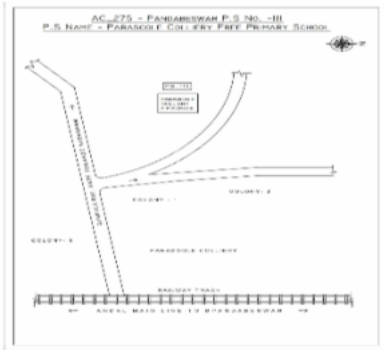

নির্বাচক নিবন্ধন আধিকারিকের স্বাক্ষর

Nazri Naksha

Google Map View

Polling Station Building Front View

Polling Station Front View

Cad View

Key MAP View

বিধানসভা নির্বাচনক্ষেত্রের নং, নাম : 275-পাণ্ডবেশ্বর