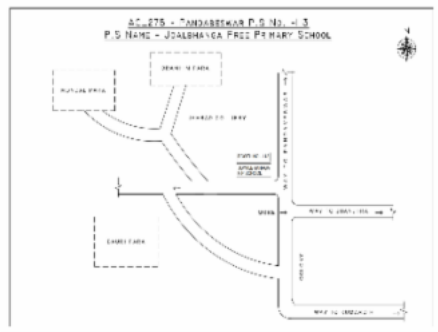

নির্বাচক নিবন্ধন আধিকারিকের স্বাক্ষর

Nazri Naksha

Google Map View

Polling Station Building Front View

Polling Station Front View

Cad View

Key MAP View

1 নাম : মহগরিয়াজ পিতার নাম : পৌষমতেশ্বের বাড়ির নং : n0131 বয়স : 63 লিঙ্গ : পুরুষ	JNK1715135 ফটো উপলব্ধ	2 নাম : রুকসানা বেগম স্বামীর নাম : মহেশ্বের রিয়াজ বাড়ির নং : n0131 বয়স : 46 লিঙ্গ : মহিলা	JNK3697356 ফটো উপলব্ধ	3 নাম : সাবিত্রী গোপ স্বামীর নাম : ভক্তিপদ গোপ বাড়ির নং : n0064 বয়স : 79 লিঙ্গ : মহিলা	WB/38/263/147097 ফটো উপলব্ধ
4 নাম : লালচাঁদ গোপ পিতার নাম : ভক্তি গোপ বাড়ির নং : n0064 বয়স : 46 লিঙ্গ : পুরুষ	JNK1715192 ফটো উপলব্ধ	5 নাম : ফুলচাঁদ গোপ পিতার নাম : ভক্তি গোপ বাড়ির নং : n0064 বয়স : 35 লিঙ্গ : পুরুষ	NSX1002229 ফটো উপলব্ধ	6 নাম : মিঠু গোপ স্বামীর নাম : ফুলচন্দ গোপ বাড়ির নং : n0064 বয়স : 26 লিঙ্গ : মহিলা	NSX3204419 ফটো উপলব্ধ
7 নাম : সুমন ঘোষ মায়ের নাম : পরমা ঘোষ বাড়ির নং : n0014 বয়স : 24 লিঙ্গ : পুরুষ	NSX3208964 ফটো উপলব্ধ	8 নাম : নমিতা ঘোষ স্বামীর নাম : বিশ্বনাথ ঘোষ বাড়ির নং : n0006 বয়স : 49 লিঙ্গ : মহিলা	JNK3697414 ফটো উপলব্ধ	9 নাম : লতিকা ঘোষ স্বামীর নাম : অরবিন্দ ঘোষ বাড়ির নং : n0005 বয়স : 51 লিঙ্গ : মহিলা	NSX3148038 ফটো উপলব্ধ
10 নাম : মিঠু ঘোষ স্বামীর নাম : নিশীথ কুমার ঘোষ বাড়ির নং : n0052 বয়স : 52 লিঙ্গ : মহিলা	NSX3139417 ফটো উপলব্ধ	11 নাম : বিশ্বনাথ ঘোষ পিতার নাম : প্রভাকর ঘোষ বাড়ির নং : n0006 বয়স : 55 লিঙ্গ : পুরুষ	NSX3148509 ফটো উপলব্ধ	12 নাম : সুষমা ঘোষ স্বামীর নাম : পরিক্ষীত ঘোষ বাড়ির নং : n0031 বয়স : 44 লিঙ্গ : মহিলা	JNK3697380 ফটো উপলব্ধ
13 নাম : নিখিল কুমার ঘোষ পিতার নাম : সুকুমার ঘোষ বাড়ির নং : n0025 বয়স : 57 লিঙ্গ : পুরুষ	NSX3148467 ফটো উপলব্ধ	14 নাম : আকাশদীপ ঘোষ পিতার নাম : নিখিল কুমার ঘোষ বাড়ির নং : N0005 বয়স : 25 লিঙ্গ : পুরুষ	NSX1770775 ফটো উপলব্ধ	15 নাম : অরবিন্দ ঘোষ পিতার নাম : সুকুমার ঘোষ বাড়ির নং : n0005 বয়স : 51 লিঙ্গ : পুরুষ	NSX3148046 ফটো উপলব্ধ
16 নাম : রোহিত ঘোষ পিতার নাম : কাঞ্চন ঘোষ বাড়ির নং : n0040 বয়স : 25 লিঙ্গ : পুরুষ	NSX1762004 ফটো উপলব্ধ	17 নাম : সন্ধু ঘোষ পিতার নাম : সুভাষ চন্দ্র ঘোষ বাড়ির নং : এন0112 বয়স : 32 লিঙ্গ : পুরুষ	NSX3127180 ফটো উপলব্ধ	18 নাম : গোবিন্দ ঘোষ পিতার নাম : ধনঞ্জয় ঘোষ বাড়ির নং : n0011 বয়স : 28 লিঙ্গ : পুরুষ	NSX1574458 ফটো উপলব্ধ
19 নাম : জয়দেব ঘোষ পিতার নাম : মধুসূদন ঘোষ বাড়ির নং : n0048 বয়স : 34 লিঙ্গ : পুরুষ	JNK4698452 ফটো উপলব্ধ	20 নাম : গদাধর ঘোষ পিতার নাম : নবনীধর ঘোষ বাড়ির নং : n0171 বয়স : 60 লিঙ্গ : পুরুষ	NSX1638253 ফটো উপলব্ধ	21 নাম : সুদেষ্ণা ঘোষ স্বামীর নাম : জয়দেব ঘোষ বাড়ির নং : n0030 বয়স : 37 লিঙ্গ : মহিলা	MCB2774065 ফটো উপলব্ধ
22 নাম : চিন্তা ঘোষ স্বামীর নাম : অসিত কুমার ঘোষ বাড়ির নং : n0052 বয়স : 50 লিঙ্গ : মহিলা	JNK3087756 ফটো উপলব্ধ	23 নাম : রত্না ঘোষ স্বামীর নাম : শ্যামসুন্দর ঘোষ বাড়ির নং : n0075 বয়স : 32 লিঙ্গ : মহিলা	NSX1574615 ফটো উপলব্ধ	24 নাম : কাঞ্চন ঘোষ পিতার নাম : ধরম দাস ঘোষ বাড়ির নং : n0040 বয়স : 52 লিঙ্গ : পুরুষ	WB/38/263/147403 ফটো উপলব্ধ
25 নাম : পিয়ালি ঘোষ পিতার নাম : নিখিল ঘোষ বাড়ির নং : n0014 বয়স : 28 লিঙ্গ : মহিলা	NSX1638121 ফটো উপলব্ধ	26 নাম : তারকেশ্বর ঘোষ পিতার নাম : সুবোধ কুমার ঘোষ বাড়ির নং : n0047 বয়স : 46 লিঙ্গ : পুরুষ	NSX1638170 ফটো উপলব্ধ	27 নাম : তৃপ্তা ঘোষ স্বামীর নাম : তারকেশ্বর ঘোষ বাড়ির নং : n0047 বয়স : 35 লিঙ্গ : মহিলা	NSX1638188 ফটো উপলব্ধ
28 নাম : পপী রানী ঘোষ স্বামীর নাম : নিখিল কুমার ঘোষ বাড়ির নং : n0005 বয়স : 45 লিঙ্গ : মহিলা	JNK3087780 ফটো উপলব্ধ	29 নাম : শ্রীকৃষ্ণ ঘোষ পিতার নাম : অরবিন্দ ঘোষ বাড়ির নং : n0005 বয়স : 35 লিঙ্গ : পুরুষ	NSX1002096 ফটো উপলব্ধ	30 নাম : ঝর্ণা ঘোষ স্বামীর নাম : ধনঞ্জয় ঘোষ বাড়ির নং : n0011 বয়স : 48 লিঙ্গ : মহিলা	JNK1715416 ফটো উপলব্ধ