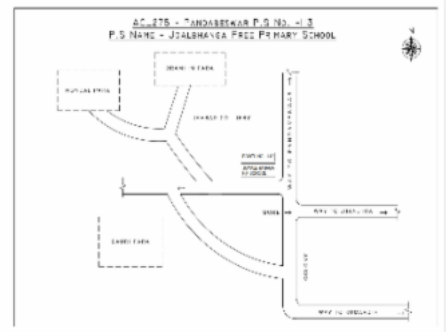

নির্বাচক নিবন্ধন আধিকারিকের স্বাক্ষর

Nazri Naksha

Google Map View

Polling Station Building Front View

Polling Station Front View

Cad View

Key MAP View

1 নাম : মহগরিয়াজ পিতার নাম : পৌষমতেশ্বের বাড়ির নং : n0131 বয়স : 63 লিঙ্গ : পুরুষ	JNK1715135 ফটো উপলব্ধ	2 নাম : রুকসানা বেগম স্বামীর নাম : মহেশ্বের রিয়াজ বাড়ির নং : n0131 বয়স : 46 লিঙ্গ : মহিলা	JNK3697356 ফটো উপলব্ধ	3 নাম : সাবিত্রী গোপ স্বামীর নাম : ভক্তিপদ গোপ বাড়ির নং : n0064 বয়স : 79 লিঙ্গ : মহিলা	WB/38/263/147097 ফটো উপলব্ধ
4 নাম : লালচাঁদ গোপ পিতার নাম : ভক্তি গোপ বাড়ির নং : n0064 বয়স : 46 লিঙ্গ : পুরুষ	JNK1715192 ফটো উপলব্ধ	5 নাম : ফুলচাঁদ গোপ পিতার নাম : ভক্তি গোপ বাড়ির নং : n0064 বয়স : 35 লিঙ্গ : পুরুষ	NSX1002229 ফটো উপলব্ধ	6 নাম : মিঠু গোপ স্বামীর নাম : ফুলচন্দ গোপ বাড়ির নং : n0064 বয়স : 26 লিঙ্গ : মহিলা	NSX3204419 ফটো উপলব্ধ
7 নাম : সুমন ঘোষ মায়ের নাম : পরমা ঘোষ বাড়ির নং : n0014 বয়স : 24 লিঙ্গ : পুরুষ	NSX3208964 ফটো উপলব্ধ	8 নাম : নমিতা ঘোষ স্বামীর নাম : বিশ্বনাথ ঘোষ বাড়ির নং : n0006 বয়স : 49 লিঙ্গ : মহিলা	JNK3697414 ফটো উপলব্ধ	9 নাম : লতিকা ঘোষ স্বামীর নাম : অরবিন্দ ঘোষ বাড়ির নং : n0005 বয়স : 51 লিঙ্গ : মহিলা	NSX3148038 ফটো উপলব্ধ
10 নাম : মিঠু ঘোষ স্বামীর নাম : নিশীথ কুমার ঘোষ বাড়ির নং : n0052 বয়স : 52 লিঙ্গ : মহিলা	NSX3139417 ফটো উপলব্ধ	11 নাম : বিশ্বনাথ ঘোষ পিতার নাম : প্রভাকর ঘোষ বাড়ির নং : n0006 বয়স : 55 লিঙ্গ : পুরুষ	NSX3148509 ফটো উপলব্ধ	12 নাম : সুষমা ঘোষ স্বামীর নাম : পরিক্ষীত ঘোষ বাড়ির নং : n0031 বয়স : 44 লিঙ্গ : মহিলা	JNK3697380 ফটো উপলব্ধ
13 নাম : নিখিল কুমার ঘোষ পিতার নাম : সুকুমার ঘোষ বাড়ির নং : n0025 বয়স : 57 লিঙ্গ : পুরুষ	NSX3148467 ফটো উপলব্ধ	14 নাম : আকাশদীপ ঘোষ পিতার নাম : নিখিল কুমার ঘোষ বাড়ির নং : N0005 বয়স : 25 লিঙ্গ : পুরুষ	NSX1770775 ফটো উপলব্ধ	15 নাম : অরবিন্দ ঘোষ পিতার নাম : সুকুমার ঘোষ বাড়ির নং : n0005 বয়স : 51 লিঙ্গ : পুরুষ	NSX3148046 ফটো উপলব্ধ
16 নাম : রোহিত ঘোষ পিতার নাম : কাঞ্চন ঘোষ বাড়ির নং : n0040 বয়স : 25 লিঙ্গ : পুরুষ	NSX1762004 ফটো উপলব্ধ	17 নাম : সন্ধু ঘোষ পিতার নাম : সুভাষ চন্দ্র ঘোষ বাড়ির নং : এন0112 বয়স : 32 লিঙ্গ : পুরুষ	NSX3127180 ফটো উপলব্ধ	18 নাম : গোবিন্দ ঘোষ পিতার নাম : ধনঞ্জয় ঘোষ বাড়ির নং : n0011 বয়স : 28 লিঙ্গ : পুরুষ	NSX1574458 ফটো উপলব্ধ
19 নাম : জয়দেব ঘোষ পিতার নাম : মধুসূদন ঘোষ বাড়ির নং : n0048 বয়স : 34 লিঙ্গ : পুরুষ	JNK4698452 ফটো উপলব্ধ	20 নাম : গদাধর ঘোষ পিতার নাম : নবনীধর ঘোষ বাড়ির নং : n0171 বয়স : 60 লিঙ্গ : পুরুষ	NSX1638253 ফটো উপলব্ধ	21 নাম : সুদেষ্ণা ঘোষ স্বামীর নাম : জয়দেব ঘোষ বাড়ির নং : n0030 বয়স : 37 লিঙ্গ : মহিলা	MCB2774065 ফটো উপলব্ধ
22 নাম : চিন্তা ঘোষ স্বামীর নাম : অসিত কুমার ঘোষ বাড়ির নং : n0052 বয়স : 50 লিঙ্গ : মহিলা	JNK3087756 ফটো উপলব্ধ	23 নাম : রত্না ঘোষ স্বামীর নাম : শ্যামসুন্দর ঘোষ বাড়ির নং : n0075 বয়স : 32 লিঙ্গ : মহিলা	NSX1574615 ফটো উপলব্ধ	24 নাম : কাঞ্চন ঘোষ পিতার নাম : ধরম দাস ঘোষ বাড়ির নং : n0040 বয়স : 52 লিঙ্গ : পুরুষ	WB/38/263/147403 ফটো উপলব্ধ
25 নাম : পিয়ালি ঘোষ পিতার নাম : নিখিল ঘোষ বাড়ির নং : n0014 বয়স : 28 লিঙ্গ : মহিলা	NSX1638121 ফটো উপলব্ধ	26 নাম : তারকেশ্বর ঘোষ পিতার নাম : সুবোধ কুমার ঘোষ বাড়ির নং : n0047 বয়স : 46 লিঙ্গ : পুরুষ	NSX1638170 ফটো উপলব্ধ	27 নাম : তৃপ্তা ঘোষ স্বামীর নাম : তারকেশ্বর ঘোষ বাড়ির নং : n0047 বয়স : 35 লিঙ্গ : মহিলা	NSX1638188 ফটো উপলব্ধ
28 নাম : পপী রানী ঘোষ স্বামীর নাম : নিখিল কুমার ঘোষ বাড়ির নং : n0005 বয়স : 45 লিঙ্গ : মহিলা	JNK3087780 ফটো উপলব্ধ	29 নাম : শ্রীকৃষ্ণ ঘোষ পিতার নাম : অরবিন্দ ঘোষ বাড়ির নং : n0005 বয়স : 35 লিঙ্গ : পুরুষ	NSX1002096 ফটো উপলব্ধ	30 নাম : ঝর্ণা ঘোষ স্বামীর নাম : ধনঞ্জয় ঘোষ বাড়ির নং : n0011 বয়স : 48 লিঙ্গ : মহিলা	JNK1715416 ফটো উপলব্ধ