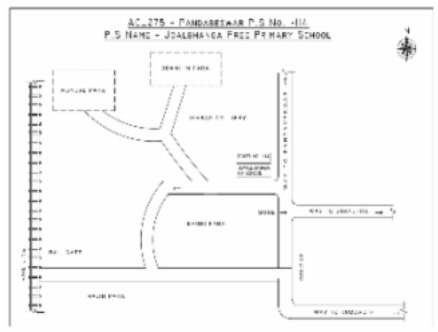

নির্বাচক নিবন্ধন আধিকারিকের স্বাক্ষর

Nazri Naksha

Google Map View

Polling Station Building Front View

Polling Station Front View

Cad View

Key MAP View

1	WB/38/263/150082	নাম : নেপাল আর্চায় পিতার নাম: যশী আর্চায় বাড়ির নং : n0138 বয়স : 63 লিঙ্গ : পুরুষ	ফটো উপলব্ধ	2	WB/38/263/150074	নাম : রেখা আর্চায় স্বামীর নাম: নেপাল আর্চায় বাড়ির নং : n0138 বয়স : 58 লিঙ্গ : মহিলা	ফটো উপলব্ধ	3	NSX1620301	নাম : পীয়ুষ মুখার্জী পিতার নাম: জহর মুখার্জী বাড়ির নং : n0138 বয়স : 48 লিঙ্গ : পুরুষ	ফটো উপলব্ধ
4	NSX1620319	নাম : শতাব্দী মুখার্জী স্বামীর নাম: পীয়ুষ মুখার্জী বাড়ির নং : n0138 বয়স : 38 লিঙ্গ : মহিলা	ফটো উপলব্ধ	5	NSX3497088	নাম : কোয়েল মুখার্জী পিতার নাম: পিজুশ মুখার্জী বাড়ির নং : এন00 বয়স : 20 লিঙ্গ : মহিলা	ফটো উপলব্ধ	6	WB/38/263/150024	নাম : মুন্ডলা কিসকু পিতার নাম: খাড়া কিসকু বাড়ির নং : n0099 বয়স : 70 লিঙ্গ : পুরুষ	ফটো উপলব্ধ
7	WB/38/263/150135	নাম : ছিনু কিসকু স্বামীর নাম: মুন্ডলা কিসকু বাড়ির নং : n0099 বয়স : 65 লিঙ্গ : মহিলা	ফটো উপলব্ধ	8	WB/38/263/150028	নাম : বিনোদ কিসকু পিতার নাম: মুন্ডলা কিসকু বাড়ির নং : n0099 বয়স : 51 লিঙ্গ : পুরুষ	ফটো উপলব্ধ	9	WB/38/263/150093	নাম : মিলন কিসকু পিতার নাম: মুন্ডলা কিসকু বাড়ির নং : n0099 বয়স : 47 লিঙ্গ : মহিলা	ফটো উপলব্ধ
10	WB/38/263/150172	নাম : সোনমনি কিসকু স্বামীর নাম: লখিরাম কিসকু বাড়ির নং : n0101 বয়স : 77 লিঙ্গ : মহিলা	ফটো উপলব্ধ	11	WB/38/263/150122	নাম : শ্যাম কিসকু পিতার নাম: লখিরাম কিসকু বাড়ির নং : n0101 বয়স : 49 লিঙ্গ : পুরুষ	ফটো উপলব্ধ	12	NSX0433276	নাম : কল্যাণী কিসকু স্বামীর নাম: শ্যাম কিসকু বাড়ির নং : n0101 বয়স : 36 লিঙ্গ : মহিলা	ফটো উপলব্ধ
13	NSX3321619	নাম : বংশীধর গোপ পিতার নাম: ফকির ঘোষ বাড়ির নং : n0081 বয়স : 71 লিঙ্গ : পুরুষ	ফটো উপলব্ধ	14	NSX3321684	নাম : আলোচনা গোপ স্বামীর নাম: বংশী ঘোষ বাড়ির নং : n0081 বয়স : 65 লিঙ্গ : মহিলা	ফটো উপলব্ধ	15	JNK1715549	নাম : সন্তোষ ঘোষ পিতার নাম: নিরোদ ঘোষ বাড়ির নং : 212 বয়স : 32 লিঙ্গ : পুরুষ	ফটো উপলব্ধ
16	ZHR2188597	নাম : পল্লবী মন্ডল স্বামীর নাম: দেবরত মন্ডল বাড়ির নং : এন0058 বয়স : 25 লিঙ্গ : মহিলা	ফটো উপলব্ধ	17	NSX1234004	নাম : রেখা ঘোষ স্বামীর নাম: সন্তোষ ঘোষ বাড়ির নং : 212 বয়স : 32 লিঙ্গ : মহিলা	ফটো উপলব্ধ	18	NSX1637883	নাম : ক্ষমা ঘোষ স্বামীর নাম: বরেনআনন্দ ঘোষ বাড়ির নং : n0081 বয়স : 39 লিঙ্গ : মহিলা	ফটো উপলব্ধ
Q 19	NSX3274552	নাম : পরমা ঘোষ স্বামীর নাম: যতিন ঘোষ বাড়ির নং : এন0058 বয়স : 23 লিঙ্গ : মহিলা	ফটো উপলব্ধ	20	WB/38/263/150294	নাম : নীরোদ গোপ পিতার নাম: দেবল গোপ বাড়ির নং : n0058 বয়স : 71 লিঙ্গ : পুরুষ	ফটো উপলব্ধ	21	WB/38/263/150476	নাম : বাদলী গোপ স্বামীর নাম: নীরোদ ঘোষ বাড়ির নং : n0058 বয়স : 63 লিঙ্গ : মহিলা	ফটো উপলব্ধ
22	WB/38/263/150520	নাম : কার্তিক ঘোষ পিতার নাম: দেবল ঘোষ বাড়ির নং : n0058 বয়স : 63 লিঙ্গ : পুরুষ	ফটো উপলব্ধ	23	WB/38/263/150475	নাম : নয়নী ঘোষ স্বামীর নাম: কার্তিক ঘোষ বাড়ির নং : n0058 বয়স : 59 লিঙ্গ : মহিলা	ফটো উপলব্ধ	24	JNK3088622	নাম : যতিন ঘোষ পিতার নাম: কার্তিক ঘোষ বাড়ির নং : n0058 বয়স : 43 লিঙ্গ : পুরুষ	ফটো উপলব্ধ
25	NSX0930172	নাম : নিতাই ঘোষ পিতার নাম: কার্তিক ঘোষ বাড়ির নং : 212 বয়স : 35 লিঙ্গ : পুরুষ	ফটো উপলব্ধ	26	JNK3088614	নাম : সুনীল ঘোষ পিতার নাম: নিরোধ ঘোষ বাড়ির নং : n0058 বয়স : 43 লিঙ্গ : পুরুষ	ফটো উপলব্ধ	27	NSX0930156	নাম : মৃত্যঞ্জয় গোপ পিতার নাম: নিরোদ গোপ বাড়ির নং : 212 বয়স : 37 লিঙ্গ : পুরুষ	ফটো উপলব্ধ
28	JNK4170072	নাম : সত্যজিৎ ঘোষ পিতার নাম: বংশী ঘোষ বাড়ির নং : n0081 বয়স : 39 লিঙ্গ : পুরুষ	ফটো উপলব্ধ	29	NSX1121870	নাম : অর্জুন ঘোষ পিতার নাম: বংশীধর ঘোষ বাড়ির নং : n0081 বয়স : 35 লিঙ্গ : পুরুষ	ফটো উপলব্ধ	30	NSX1739556	নাম : পায়েল ঘোষ স্বামীর নাম: সত্যজিৎ ঘোষ বাড়ির নং : n0081 বয়স : 28 লিঙ্গ : মহিলা	ফটো উপলব্ধ