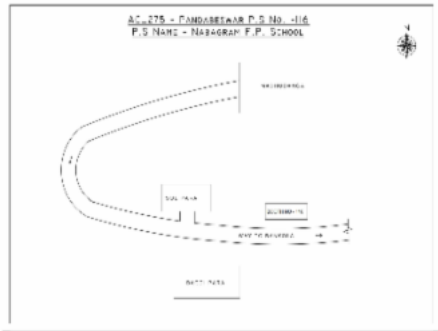

নির্বাচক নিবন্ধন আধিকারিকের স্বাক্ষর

Nazri Naksha

Google Map View

Polling Station Building Front View

Polling Station Front View

Cad View

Key MAP View

1	NSX1575315	নাম : সানি টুডু স্বামীর নাম: শরৎ টুডু বাড়ির নং : n0118 বয়স : 50 লিঙ্গ : মহিলা	ফটো উপলব্ধ	2	WB/38/263/201183	নাম : সুরজমনি দেবী স্বামীর নাম: বাবুলাল হাঁসদা বাড়ির নং : n0118 বয়স : 76 লিঙ্গ : মহিলা	ফটো উপলব্ধ	3	NSX3576782	নাম : বারা রাম হাঁসদা পিতার নাম: বাবু লাল হাঁসদা বাড়ির নং : n0118 বয়স : 53 লিঙ্গ : পুরুষ	ফটো উপলব্ধ
4	JNK4362851	নাম : ছোটরাম হাঁসদা পিতার নাম: বাবুলাল হাঁসদা বাড়ির নং : n0118 বয়স : 44 লিঙ্গ : পুরুষ	ফটো উপলব্ধ	5	JNK3734670	নাম : মঙ্গলী হাঁসদা স্বামীর নাম: ছোটরাম হাঁসদা বাড়ির নং : n0118 বয়স : 43 লিঙ্গ : মহিলা	ফটো উপলব্ধ	6	NSX1510882	নাম : গিনি টুডু স্বামীর নাম: কঙ্কা টুডু বাড়ির নং : n0118 বয়স : 56 লিঙ্গ : মহিলা	ফটো উপলব্ধ
7	NSX1326198	নাম : কুটুরি হাঁসদা মায়ের নাম: সুরজ মনি হাঁসদা বাড়ির নং : n0118 বয়স : 50 লিঙ্গ : মহিলা	ফটো উপলব্ধ	8	NSX1326206	নাম : নিয়তি হাঁসদা মায়ের নাম: সুরজ মনি হাঁসদা বাড়ির নং : n0118 বয়স : 35 লিঙ্গ : মহিলা	ফটো উপলব্ধ	9	JNK3734654	নাম : মামনি হাঁসদা স্বামীর নাম: বড়রাম হাঁসদা বাড়ির নং : n0118 বয়স : 45 লিঙ্গ : মহিলা	ফটো উপলব্ধ
10	GDV2822567	নাম : টিকু মাঝি পিতার নাম: বাবুরাম মাঝি বাড়ির নং : এন0021 বয়স : 39 লিঙ্গ : পুরুষ	ফটো উপলব্ধ	11	NSX3355625	নাম : বিকাশ হাঁসদা পিতার নাম: বড়রাম হাঁসদা বাড়ির নং : এন0118 বয়স : 22 লিঙ্গ : পুরুষ	ফটো উপলব্ধ	12	NSX1575166	নাম : আরতি কিস্কু পিতার নাম: গৌরাচাঁদ কিস্কু বাড়ির নং : n0111 বয়স : 26 লিঙ্গ : মহিলা	ফটো উপলব্ধ
13	NSX1806397	নাম : সঞ্জয় হেমব্রম পিতার নাম: অবিশাশ হেমব্রম বাড়ির নং : এন0021 বয়স : 31 লিঙ্গ : পুরুষ	ফটো উপলব্ধ	14	MCB2245306	নাম : বাবুরাম হেমব্রম পিতার নাম: লবিন হেমব্রম বাড়ির নং : এন0047 বয়স : 45 লিঙ্গ : পুরুষ	ফটো উপলব্ধ	15	NSX1718766	নাম : সুকি কিস্কু স্বামীর নাম: গৌরাচাঁদ কিস্কু বাড়ির নং : n0111 বয়স : 57 লিঙ্গ : মহিলা	ফটো উপলব্ধ
16	NSX1575174	নাম : গুরদেব কিস্কু পিতার নাম: গৌরাচাঁদ কিস্কু বাড়ির নং : n0111 বয়স : 30 লিঙ্গ : পুরুষ	ফটো উপলব্ধ	17	WB/38/263/201168	নাম : পারকু কিস্কু স্বামীর নাম: মঙ্গোল কিস্কু বাড়ির নং : n0111 বয়স : 91 লিঙ্গ : মহিলা	ফটো উপলব্ধ	18	WB/38/263/201526	নাম : গৌরাচাঁদ কিস্কু পিতার নাম: মঙ্গোল কিস্কু বাড়ির নং : n0111 বয়স : 66 লিঙ্গ : পুরুষ	ফটো উপলব্ধ
19	JNK0292748	নাম : পার্বতী কিস্কু স্বামীর নাম: গৌরাচাঁদ কিস্কু বাড়ির নং : n0111 বয়স : 63 লিঙ্গ : মহিলা	ফটো উপলব্ধ	20	JNK3128428	নাম : লখিরাম কিস্কু পিতার নাম: লুদু কিস্কু বাড়ির নং : n0151 বয়স : 44 লিঙ্গ : পুরুষ	ফটো উপলব্ধ	21	NSX1420199	নাম : চিত্তা কিস্কু স্বামীর নাম: লখীরাম কিস্কু বাড়ির নং : n0151 বয়স : 30 লিঙ্গ : মহিলা	ফটো উপলব্ধ
22	NSX1637321	নাম : মহেশ্বর কিস্কু পিতার নাম: গৌরাচাঁদ কিস্কু বাড়ির নং : n0111 বয়স : 27 লিঙ্গ : পুরুষ	ফটো উপলব্ধ	23	MCB2477966	নাম : মঙ্গল কিস্কু মায়ের নাম: লক্ষ্মী কিস্কু বাড়ির নং : না বয়স : 42 লিঙ্গ : পুরুষ	ফটো উপলব্ধ	24	MCB2160604	নাম : শিব কিস্কু পিতার নাম: জিবল্লাল কিস্কু বাড়ির নং : না বয়স : 41 লিঙ্গ : পুরুষ	ফটো উপলব্ধ
25	ANG1499946	নাম : চন্দ্রিমা খাঁ সৌ স্বামীর নাম: সুকান্ত সৌ বাড়ির নং : n0194 বয়স : 30 লিঙ্গ : মহিলা	ফটো উপলব্ধ	26	ZQP2304541	নাম : পূর্বাশা গঁরাই স্বামীর নাম: দেব কুমার গঁরাই বাড়ির নং : 0006 বয়স : 28 লিঙ্গ : মহিলা	ফটো উপলব্ধ	27	NSX3195872	নাম : জগন্নাথ গঁরাই পিতার নাম: শরৎ চন্দ্র গঁরাই বাড়ির নং : নীল বয়স : 24 লিঙ্গ : পুরুষ	ফটো উপলব্ধ
28	NSX3147188	নাম : লালমোহন গঁরাই পিতার নাম: বিজয় বসন্ত গঁরাই বাড়ির নং : n0001 বয়স : 49 লিঙ্গ : পুরুষ	ফটো উপলব্ধ	29	NSX3129608	নাম : মমতা গঁরাই স্বামীর নাম: মাগারাম গঁরাই বাড়ির নং : n0100 বয়স : 67 লিঙ্গ : মহিলা	ফটো উপলব্ধ	30	NSX1122514	নাম : বন্দনা গঁরাই স্বামীর নাম: গোপীনাথ গঁরাই বাড়ির নং : n0100 বয়স : 37 লিঙ্গ : মহিলা	ফটো উপলব্ধ