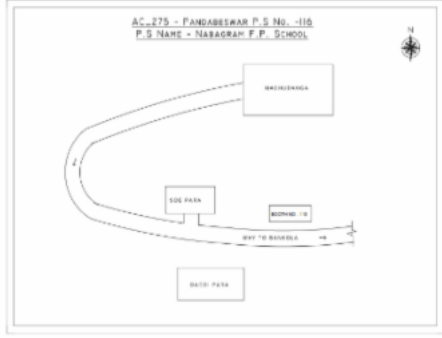

নির্বাচক নিবন্ধন আধিকারিকের স্বাক্ষর

Nazri Naksha

Google Map View

Polling Station Building Front View

Polling Station Front View

Cad View

Key MAP View

1	NSX1575315	নাম : সানি টুডু স্বামীর নাম: শরৎ টুডু বাড়ির নং : n0118 বয়স : 50 লিঙ্গ : মহিলা	ফটো উপলব্ধ	2	WB/38/263/201183	নাম : সুরজমনি দেবী স্বামীর নাম: বাবুলাল হাঁসদা বাড়ির নং : n0118 বয়স : 76 লিঙ্গ : মহিলা	ফটো উপলব্ধ	3	NSX3576782	নাম : বারা রাম হাঁসদা পিতার নাম: বাবু লাল হাঁসদা বাড়ির নং : n0118 বয়স : 53 লিঙ্গ : পুরুষ	ফটো উপলব্ধ
4	JNK4362851	নাম : ছোটরাম হাঁসদা পিতার নাম: বাবুলাল হাঁসদা বাড়ির নং : n0118 বয়স : 44 লিঙ্গ : পুরুষ	ফটো উপলব্ধ	5	JNK3734670	নাম : মঙ্গলী হাঁসদা স্বামীর নাম: ছোটরাম হাঁসদা বাড়ির নং : n0118 বয়স : 43 লিঙ্গ : মহিলা	ফটো উপলব্ধ	6	NSX1510882	নাম : গিনি টুডু স্বামীর নাম: কঙ্কা টুডু বাড়ির নং : n0118 বয়স : 56 লিঙ্গ : মহিলা	ফটো উপলব্ধ
7	NSX1326198	নাম : কুটুরি হাঁসদা মায়ের নাম: সুরজ মনি হাঁসদা বাড়ির নং : n0118 বয়স : 50 লিঙ্গ : মহিলা	ফটো উপলব্ধ	8	NSX1326206	নাম : নিয়তি হাঁসদা মায়ের নাম: সুরজ মনি হাঁসদা বাড়ির নং : n0118 বয়স : 35 লিঙ্গ : মহিলা	ফটো উপলব্ধ	9	JNK3734654	নাম : মামনি হাঁসদা স্বামীর নাম: বড়রাম হাঁসদা বাড়ির নং : n0118 বয়স : 45 লিঙ্গ : মহিলা	ফটো উপলব্ধ
10	GDV2822567	নাম : টিকু মাঝি পিতার নাম: বাবুরাম মাঝি বাড়ির নং : এন0021 বয়স : 39 লিঙ্গ : পুরুষ	ফটো উপলব্ধ	11	NSX3355625	নাম : বিকাশ হাঁসদা পিতার নাম: বড়রাম হাঁসদা বাড়ির নং : এন0118 বয়স : 22 লিঙ্গ : পুরুষ	ফটো উপলব্ধ	12	NSX1575166	নাম : আরতি কিস্কু পিতার নাম: গৌরাচাঁদ কিস্কু বাড়ির নং : n0111 বয়স : 26 লিঙ্গ : মহিলা	ফটো উপলব্ধ
13	NSX1806397	নাম : সঞ্জয় হেমব্রম পিতার নাম: অবিশাশ হেমব্রম বাড়ির নং : এন0021 বয়স : 31 লিঙ্গ : পুরুষ	ফটো উপলব্ধ	14	MCB2245306	নাম : বাবুরাম হেমব্রম পিতার নাম: লবিন হেমব্রম বাড়ির নং : এন0047 বয়স : 45 লিঙ্গ : পুরুষ	ফটো উপলব্ধ	15	NSX1718766	নাম : সুকি কিস্কু স্বামীর নাম: গৌরাচাঁদ কিস্কু বাড়ির নং : n0111 বয়স : 57 লিঙ্গ : মহিলা	ফটো উপলব্ধ
16	NSX1575174	নাম : গুরদেব কিস্কু পিতার নাম: গৌরাচাঁদ কিস্কু বাড়ির নং : n0111 বয়স : 30 লিঙ্গ : পুরুষ	ফটো উপলব্ধ	17	WB/38/263/201168	নাম : পারকু কিস্কু স্বামীর নাম: মঙ্গোল কিস্কু বাড়ির নং : n0111 বয়স : 91 লিঙ্গ : মহিলা	ফটো উপলব্ধ	18	WB/38/263/201526	নাম : গৌরাচাঁদ কিস্কু পিতার নাম: মঙ্গোল কিস্কু বাড়ির নং : n0111 বয়স : 66 লিঙ্গ : পুরুষ	ফটো উপলব্ধ
19	JNK0292748	নাম : পার্বতী কিস্কু স্বামীর নাম: গৌরাচাঁদ কিস্কু বাড়ির নং : n0111 বয়স : 63 লিঙ্গ : মহিলা	ফটো উপলব্ধ	20	JNK3128428	নাম : লখিরাম কিস্কু পিতার নাম: লুদু কিস্কু বাড়ির নং : n0151 বয়স : 44 লিঙ্গ : পুরুষ	ফটো উপলব্ধ	21	NSX1420199	নাম : চিত্তা কিস্কু স্বামীর নাম: লখীরাম কিস্কু বাড়ির নং : n0151 বয়স : 30 লিঙ্গ : মহিলা	ফটো উপলব্ধ
22	NSX1637321	নাম : মহেশ্বর কিস্কু পিতার নাম: গৌরাচাঁদ কিস্কু বাড়ির নং : n0111 বয়স : 27 লিঙ্গ : পুরুষ	ফটো উপলব্ধ	23	MCB2477966	নাম : মঙ্গল কিস্কু মায়ের নাম: লক্ষ্মী কিস্কু বাড়ির নং : না বয়স : 42 লিঙ্গ : পুরুষ	ফটো উপলব্ধ	24	MCB2160604	নাম : শিব কিস্কু পিতার নাম: জিবল্লাল কিস্কু বাড়ির নং : না বয়স : 41 লিঙ্গ : পুরুষ	ফটো উপলব্ধ
25	ANG1499946	নাম : চন্দ্রিমা খাঁ সৌ স্বামীর নাম: সুকান্ত সৌ বাড়ির নং : n0194 বয়স : 30 লিঙ্গ : মহিলা	ফটো উপলব্ধ	26	ZQP2304541	নাম : পূর্বাশা গঁরাই স্বামীর নাম: দেব কুমার গঁরাই বাড়ির নং : 0006 বয়স : 28 লিঙ্গ : মহিলা	ফটো উপলব্ধ	27	NSX3195872	নাম : জগন্নাথ গঁরাই পিতার নাম: শরৎ চন্দ্র গঁরাই বাড়ির নং : নীল বয়স : 24 লিঙ্গ : পুরুষ	ফটো উপলব্ধ
28	NSX3147188	নাম : লালমোহন গঁরাই পিতার নাম: বিজয় বসন্ত গঁরাই বাড়ির নং : n0001 বয়স : 49 লিঙ্গ : পুরুষ	ফটো উপলব্ধ	29	NSX3129608	নাম : মমতা গঁরাই স্বামীর নাম: মাগারাম গঁরাই বাড়ির নং : n0100 বয়স : 67 লিঙ্গ : মহিলা	ফটো উপলব্ধ	30	NSX1122514	নাম : বন্দনা গঁরাই স্বামীর নাম: গোপীনাথ গঁরাই বাড়ির নং : n0100 বয়স : 37 লিঙ্গ : মহিলা	ফটো উপলব্ধ