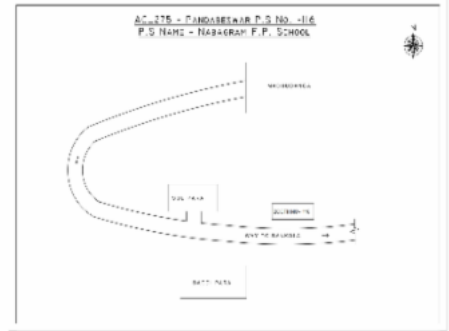

নির্বাচক নিবন্ধন আধিকারিকের স্বাক্ষর

Nazri Naksha

Google Map View

Polling Station Building Front View

Polling Station Front View

Cad View

Key MAP View

1	NSX1575315	নাম : সানি টুডু স্বামীর নাম: শরৎ টুডু বাড়ির নং : n0118 বয়স : 50 লিঙ্গ : মহিলা	ফটো উপলব্ধ	2	WB/38/263/201183	নাম : সুরজমনি দেবী স্বামীর নাম: বাবুলাল হাঁসদা বাড়ির নং : n0118 বয়স : 76 লিঙ্গ : মহিলা	ফটো উপলব্ধ	3	NSX3576782	নাম : বারা রাম হাঁসদা পিতার নাম: বাবু লাল হাঁসদা বাড়ির নং : n0118 বয়স : 53 লিঙ্গ : পুরুষ	ফটো উপলব্ধ
4	JNK4362851	নাম : ছোটরাম হাঁসদা পিতার নাম: বাবুলাল হাঁসদা বাড়ির নং : n0118 বয়স : 44 লিঙ্গ : পুরুষ	ফটো উপলব্ধ	5	JNK3734670	নাম : মঙ্গলী হাঁসদা স্বামীর নাম: ছোটরাম হাঁসদা বাড়ির নং : n0118 বয়স : 43 লিঙ্গ : মহিলা	ফটো উপলব্ধ	6	NSX1510882	নাম : গিনি টুডু স্বামীর নাম: কঙ্কা টুডু বাড়ির নং : n0118 বয়স : 56 লিঙ্গ : মহিলা	ফটো উপলব্ধ
7	NSX1326198	নাম : কুটুরি হাঁসদা মায়ের নাম: সুরজ মনি হাঁসদা বাড়ির নং : n0118 বয়স : 50 লিঙ্গ : মহিলা	ফটো উপলব্ধ	8	NSX1326206	নাম : নিয়তি হাঁসদা মায়ের নাম: সুরজ মনি হাঁসদা বাড়ির নং : n0118 বয়স : 35 লিঙ্গ : মহিলা	ফটো উপলব্ধ	9	JNK3734654	নাম : মামনি হাঁসদা স্বামীর নাম: বড়রাম হাঁসদা বাড়ির নং : n0118 বয়স : 45 লিঙ্গ : মহিলা	ফটো উপলব্ধ
10	GDV2822567	নাম : টিকু মাঝি পিতার নাম: বাবুরাম মাঝি বাড়ির নং : এন0021 বয়স : 39 লিঙ্গ : পুরুষ	ফটো উপলব্ধ	11	NSX3355625	নাম : বিকাশ হাঁসদা পিতার নাম: বড়রাম হাঁসদা বাড়ির নং : এন0118 বয়স : 22 লিঙ্গ : পুরুষ	ফটো উপলব্ধ	12	NSX1575166	নাম : আরতি কিস্কু পিতার নাম: গৌরাচাঁদ কিস্কু বাড়ির নং : n0111 বয়স : 26 লিঙ্গ : মহিলা	ফটো উপলব্ধ
13	NSX1806397	নাম : সঞ্জয় হেমব্রম পিতার নাম: অবিশাশ হেমব্রম বাড়ির নং : এন0021 বয়স : 31 লিঙ্গ : পুরুষ	ফটো উপলব্ধ	14	MCB2245306	নাম : বাবুরাম হেমব্রম পিতার নাম: লবিন হেমব্রম বাড়ির নং : এন0047 বয়স : 45 লিঙ্গ : পুরুষ	ফটো উপলব্ধ	15	NSX1718766	নাম : সুকি কিস্কু স্বামীর নাম: গৌরাচাঁদ কিস্কু বাড়ির নং : n0111 বয়স : 57 লিঙ্গ : মহিলা	ফটো উপলব্ধ
16	NSX1575174	নাম : গুরদেব কিস্কু পিতার নাম: গৌরাচাঁদ কিস্কু বাড়ির নং : n0111 বয়স : 30 লিঙ্গ : পুরুষ	ফটো উপলব্ধ	17	WB/38/263/201168	নাম : পারকু কিস্কু স্বামীর নাম: মঙ্গোল কিস্কু বাড়ির নং : n0111 বয়স : 91 লিঙ্গ : মহিলা	ফটো উপলব্ধ	18	WB/38/263/201526	নাম : গৌরাচাঁদ কিস্কু পিতার নাম: মঙ্গোল কিস্কু বাড়ির নং : n0111 বয়স : 66 লিঙ্গ : পুরুষ	ফটো উপলব্ধ
19	JNK0292748	নাম : পার্বতী কিস্কু স্বামীর নাম: গৌরাচাঁদ কিস্কু বাড়ির নং : n0111 বয়স : 63 লিঙ্গ : মহিলা	ফটো উপলব্ধ	20	JNK3128428	নাম : লখিরাম কিস্কু পিতার নাম: লুদু কিস্কু বাড়ির নং : n0151 বয়স : 44 লিঙ্গ : পুরুষ	ফটো উপলব্ধ	21	NSX1420199	নাম : চিত্তা কিস্কু স্বামীর নাম: লখীরাম কিস্কু বাড়ির নং : n0151 বয়স : 30 লিঙ্গ : মহিলা	ফটো উপলব্ধ
22	NSX1637321	নাম : মহেশ্বর কিস্কু পিতার নাম: গৌরাচাঁদ কিস্কু বাড়ির নং : n0111 বয়স : 27 লিঙ্গ : পুরুষ	ফটো উপলব্ধ	23	MCB2477966	নাম : মঙ্গল কিস্কু মায়ের নাম: লক্ষ্মী কিস্কু বাড়ির নং : না বয়স : 42 লিঙ্গ : পুরুষ	ফটো উপলব্ধ	24	MCB2160604	নাম : শিব কিস্কু পিতার নাম: জিবল্লাল কিস্কু বাড়ির নং : না বয়স : 41 লিঙ্গ : পুরুষ	ফটো উপলব্ধ
25	ANG1499946	নাম : চন্দ্রিমা খাঁ সৌ স্বামীর নাম: সুকান্ত সৌ বাড়ির নং : n0194 বয়স : 30 লিঙ্গ : মহিলা	ফটো উপলব্ধ	26	ZQP2304541	নাম : পূর্বাশা গঁরাই স্বামীর নাম: দেব কুমার গঁরাই বাড়ির নং : 0006 বয়স : 28 লিঙ্গ : মহিলা	ফটো উপলব্ধ	27	NSX3195872	নাম : জগন্নাথ গঁরাই পিতার নাম: শরৎ চন্দ্র গঁরাই বাড়ির নং : নীল বয়স : 24 লিঙ্গ : পুরুষ	ফটো উপলব্ধ
28	NSX3147188	নাম : লালমোহন গঁরাই পিতার নাম: বিজয় বসন্ত গঁরাই বাড়ির নং : n0001 বয়স : 49 লিঙ্গ : পুরুষ	ফটো উপলব্ধ	29	NSX3129608	নাম : মমতা গঁরাই স্বামীর নাম: মাগারাম গঁরাই বাড়ির নং : n0100 বয়স : 67 লিঙ্গ : মহিলা	ফটো উপলব্ধ	30	NSX1122514	নাম : বন্দনা গঁরাই স্বামীর নাম: গোপীনাথ গঁরাই বাড়ির নং : n0100 বয়স : 37 লিঙ্গ : মহিলা	ফটো উপলব্ধ