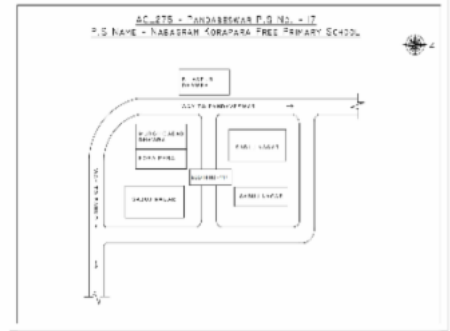

নির্বাচক নিবন্ধন আধিকারিকের স্বাক্ষর

Nazri Naksha

Google Map View

Polling Station Building Front View

Polling Station Front View

Cad View

Key MAP View

1 নাম : ফটিক ধাওড় পিতার নাম: ত্রিপতি ধাওড় বাড়ির নং : n0166 বয়স : 76 লিঙ্গ : পুরুষ	NSX3113495 ফটো উপলব্ধ	2 নাম : সন্তোষ ধাওড় পিতার নাম: ফটিক ধাওড় বাড়ির নং : n0166 বয়স : 42 লিঙ্গ : পুরুষ	JNK2059392 ফটো উপলব্ধ	3 নাম : সীতা ওরাং স্বামীর নাম: রঞ্জিত ওরাং বাড়ির নং : n0166 বয়স : 45 লিঙ্গ : মহিলা	JNK3731627 ফটো উপলব্ধ
4 নাম : পরেশ কোঁড়া পিতার নাম: শুকু কোঁড়া বাড়ির নং : n0166 বয়স : 42 লিঙ্গ : পুরুষ	JNK1727718 ফটো উপলব্ধ	5 নাম : অনিতা কোড়া স্বামীর নাম: পরেশ কোড়া বাড়ির নং : n0166 বয়স : 39 লিঙ্গ : মহিলা	NSX1326800 ফটো উপলব্ধ	6 নাম : জামিলা বেগম স্বামীর নাম: ইহার খান বাড়ির নং : n0142 বয়স : 59 লিঙ্গ : মহিলা	WB/38/263/198431 ফটো উপলব্ধ
7 নাম : ছটু খান পিতার নাম: ইজহার খান বাড়ির নং : n0142 বয়স : 33 লিঙ্গ : পুরুষ	NSX1234434 ফটো উপলব্ধ	8 নাম : মুন্নি বেগম স্বামীর নাম: কাউম খান বাড়ির নং : n0017 বয়স : 78 লিঙ্গ : মহিলা	WB/38/263/198243 ফটো উপলব্ধ	9 নাম : কামালউদ্দীন খান পিতার নাম: কাউম খান বাড়ির নং : n0017 বয়স : 61 লিঙ্গ : পুরুষ	WB/38/263/198242 ফটো উপলব্ধ
10 নাম : জামালউদ্দীন খান পিতার নাম: কাউম খান বাড়ির নং : n0017 বয়স : 49 লিঙ্গ : পুরুষ	JNK1728013 ফটো উপলব্ধ	11 নাম : চুমু খাঁন পিতার নাম: কাউম খাঁন বাড়ির নং : n0017 বয়স : 40 লিঙ্গ : পুরুষ	JNK4702718 ফটো উপলব্ধ	12 নাম : নুরজাহান বিবি স্বামীর নাম: আলিক রহমান মেহ বাড়ির নং : n0118 বয়স : 57 লিঙ্গ : মহিলা	NSX1420504 ফটো উপলব্ধ
13 নাম : রেজাউদ্দিন সেখ পিতার নাম: আলিক রহমান মেহ বাড়ির নং : n0118 বয়স : 38 লিঙ্গ : পুরুষ	JNK4619144 ফটো উপলব্ধ	14 নাম : ফারুক সেখ পিতার নাম: গাজউদ্দিন বাড়ির নং : n0118 বয়স : 35 লিঙ্গ : পুরুষ	JNK4619086 ফটো উপলব্ধ	15 নাম : আমিনা বিবি স্বামীর নাম: সেখ রেজাউদ্দিন বাড়ির নং : n0118 বয়স : 30 লিঙ্গ : মহিলা	NSX1420348 ফটো উপলব্ধ
16 নাম : সেখ নূর আলম পিতার নাম: সেখ এনামুল বাড়ির নং : n0179 বয়স : 54 লিঙ্গ : পুরুষ	NSX3111457 ফটো উপলব্ধ	17 নাম : রেনু বিবি স্বামীর নাম: সেফ্ট সেখ বাড়ির নং : n0184 বয়স : 56 লিঙ্গ : মহিলা	NSX1420421 ফটো উপলব্ধ	18 নাম : আল্লারাখা সেখ পিতার নাম: সেফ্ট সেখ বাড়ির নং : n0184 বয়স : 37 লিঙ্গ : পুরুষ	NSX1234657 ফটো উপলব্ধ
19 নাম : সেফ্ট সেখ পিতার নাম: রেজাউল সেখ বাড়ির নং : n0184 বয়স : 52 লিঙ্গ : পুরুষ	NSX1122373 ফটো উপলব্ধ	20 নাম : মহঃ জাকির হোসেন পিতার নাম: মহঃ মুস্তাফা বাড়ির নং : n0186 বয়স : 35 লিঙ্গ : পুরুষ	NSX1183854 ফটো উপলব্ধ	21 নাম : আয়েসা খাতুন পিতার নাম: জাকারুল সেখ বাড়ির নং : n0194 বয়স : 31 লিঙ্গ : মহিলা	NSX1327154 ফটো উপলব্ধ
22 নাম : সৌসানারা বেগম স্বামীর নাম: সেখ জাকারুল বাড়ির নং : n0195 বয়স : 48 লিঙ্গ : মহিলা	JNK3733805 ফটো উপলব্ধ	23 নাম : সেখ জাকারুল পিতার নাম: আব্দুল জলিল বাড়ির নং : n0196 বয়স : 56 লিঙ্গ : পুরুষ	JNK3733797 ফটো উপলব্ধ	24 নাম : গুলসন খাতুন স্বামীর নাম: জামালউদ্দীন খান বাড়ির নং : n0210 বয়স : 42 লিঙ্গ : মহিলা	JNK1763390 ফটো উপলব্ধ
25 নাম : সুকরমনি মেবোন পিতার নাম: উপেন্দ্র মাঝি বাড়ির নং : n0011 বয়স : 43 লিঙ্গ : মহিলা	JNK3732484 ফটো উপলব্ধ	26 নাম : সেখ উবাইদুল্লাহ পিতার নাম: সেখ জাকারুল বাড়ির নং : n0196 বয়স : 27 লিঙ্গ : পুরুষ	NSX1637131 ফটো উপলব্ধ	27 নাম : বাবু সেখ পিতার নাম: সেফ্ট সেখ বাড়ির নং : এন0184 বয়স : 26 লিঙ্গ : পুরুষ	NSX1788314 ফটো উপলব্ধ
28 নাম : রবিনা খাতুন পিতার নাম: সেফ্ট সেখ বাড়ির নং : এন0184 বয়স : 25 লিঙ্গ : মহিলা	NSX1788421 ফটো উপলব্ধ	29 নাম : শবনম বেগম স্বামীর নাম: নবী সেখ বাড়ির নং : এন0032 বয়স : 41 লিঙ্গ : মহিলা	NSX1789387 ফটো উপলব্ধ	30 নাম : মনিসা বিবি স্বামীর নাম: ফারুক সেখ বাড়ির নং : n0118 বয়স : 35 লিঙ্গ : মহিলা	NSX1234665 ফটো উপলব্ধ