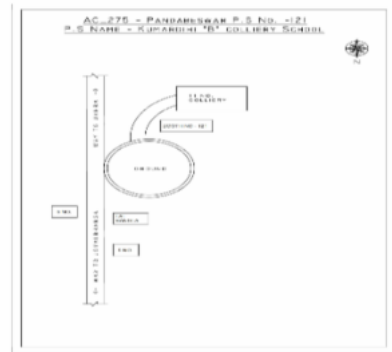

নির্বাচক নিবন্ধন আধিকারিকের স্বাক্ষর

Nazri Naksha

Google Map View

Polling Station Building Front View

Polling Station Front View

Cad View

Key MAP View

বিধানসভা নির্বাচনক্ষেত্রের নং, নাম : 275-পান্ডবেশ্বর
ভাগ নং, নাম : 1-কুমারডিহি বি কোলিয়ারী 11নং পিট ও লালবাংলা