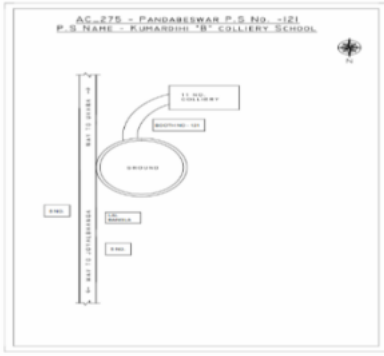

Nazri Naksha