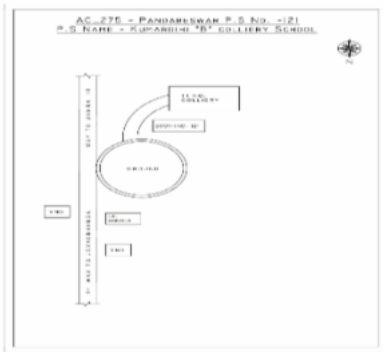

নির্বাচক নিবন্ধন আধিকারিকের স্বাক্ষর

Nazri Naksha

Google Map View

Polling Station Building Front View

Polling Station Front View

Cad View

Key MAP View

বিধানসভা নির্বাচনক্ষেত্রের নং, নাম : 275-পান্ডবেশ্বর
ভাগ নং, নাম : 1-কুমারডিহি বি কোলিয়ারী 11নং পিট ও লালবাংলা