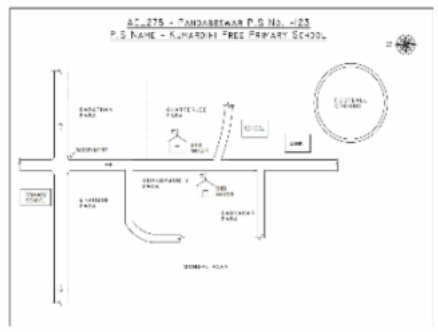

নির্বাচক নিবন্ধন আধিকারিকের স্বাক্ষর

Nazri Naksha

Google Map View

Polling Station Building Front View

Polling Station Front View

Cad View

Key MAP View

1	WB/38/263/153462	নাম : মমতা অধিকারী স্বামীর নাম : জয়দেব অধিকারী বাড়ির নং : n0097 বয়স : 78 লিঙ্গ : মহিলা	ফটো উপলব্ধ	2	WB/38/263/153212	নাম : বিদ্যুত অধিকারী পিতার নাম : জয়দেব অধিকারী বাড়ির নং : n0097 বয়স : 50 লিঙ্গ : পুরুষ	ফটো উপলব্ধ	3	JNK4616710	নাম : শিউলী অধিকারী স্বামীর নাম : বিদ্যুত অধিকারী বাড়ির নং : n0097 বয়স : 41 লিঙ্গ : মহিলা	ফটো উপলব্ধ
4	NSX1006378	নাম : সুপ্রিয়া অধিকারী স্বামীর নাম : রাজ অধিকারী বাড়ির নং : n0192 বয়স : 36 লিঙ্গ : মহিলা	ফটো উপলব্ধ	5	WB/38/263/168394	নাম : গজানন অধিকারী পিতার নাম : মনোহর অধিকারী বাড়ির নং : n0196 বয়স : 68 লিঙ্গ : পুরুষ	ফটো উপলব্ধ	6	WB/38/263/168397	নাম : সন্ধ্যা অধিকারী স্বামীর নাম : গজানন অধিকারী বাড়ির নং : n0197 বয়স : 63 লিঙ্গ : মহিলা	ফটো উপলব্ধ
7	JNK3100138	নাম : রাজ অধিকারী পিতার নাম : গজানন অধিকারী বাড়ির নং : n0198 বয়স : 44 লিঙ্গ : পুরুষ	ফটো উপলব্ধ	8	JNK1717180	নাম : শিবানী দেবী স্বামীর নাম : তামদ মাঝি বাড়ির নং : n0097 বয়স : 45 লিঙ্গ : মহিলা	ফটো উপলব্ধ	9	NSX3331857	নাম : টামদ মাঝি পিতার নাম : সুকু মাঝি বাড়ির নং : n0097 বয়স : 61 লিঙ্গ : পুরুষ	ফটো উপলব্ধ
10	NSX3423829	নাম : ঈন্দ্রনীল অধিকারী পিতার নাম : চন্দন অধিকারী বাড়ির নং : এন0097 বয়স : 21 লিঙ্গ : পুরুষ	ফটো উপলব্ধ	11	NSX0466763	নাম : মুক্তির গরাই পিতার নাম : ফকির চন্দ্র গরাই বাড়ির নং : n0148 বয়স : 70 লিঙ্গ : পুরুষ	ফটো উপলব্ধ	12	NSX0466771	নাম : ছন্দা গরাই স্বামীর নাম : মুক্তির গরাই বাড়ির নং : n0148 বয়স : 63 লিঙ্গ : মহিলা	ফটো উপলব্ধ
13	NSX0466789	নাম : অলক কুমার গরাই মায়ের নাম : মুক্তির গরাই বাড়ির নং : n0148 বয়স : 42 লিঙ্গ : পুরুষ	ফটো উপলব্ধ	14	NSX3115086	নাম : চায়না গরাই স্বামীর নাম : অধীর গরাই বাড়ির নং : n0047 বয়স : 73 লিঙ্গ : মহিলা	ফটো উপলব্ধ	15	WB/38/263/153502	নাম : লক্ষীবালা গরাই স্বামীর নাম : সুধীর গরাই বাড়ির নং : n0074 বয়স : 79 লিঙ্গ : মহিলা	ফটো উপলব্ধ
16	WB/38/263/153193	নাম : প্রদীপ কুমার গরাই পিতার নাম : সুধীর কুমার গরাই বাড়ির নং : n0074 বয়স : 56 লিঙ্গ : পুরুষ	ফটো উপলব্ধ	17	JNK2059525	নাম : সাধনা গরাই স্বামীর নাম : প্রদীপ গরাই বাড়ির নং : n0074 বয়স : 47 লিঙ্গ : মহিলা	ফটো উপলব্ধ	18	JNK2059533	নাম : সাধনা গরাই স্বামীর নাম : সুধীর গরাই বাড়ির নং : n0074 বয়স : 47 লিঙ্গ : মহিলা	ফটো উপলব্ধ
19	NSX1006113	নাম : পিয়ালী গরাই স্বামীর নাম : চন্দন গরাই বাড়ির নং : n0080 বয়স : 40 লিঙ্গ : মহিলা	ফটো উপলব্ধ	20	WB/38/263/153478	নাম : তুলসী গরাই স্বামীর নাম : জীবন গরাই বাড়ির নং : n0081 বয়স : 56 লিঙ্গ : মহিলা	ফটো উপলব্ধ	21	NSX1006121	নাম : মিন্টু গরাই মায়ের নাম : তুলসী গরাই বাড়ির নং : n0081 বয়স : 40 লিঙ্গ : পুরুষ	ফটো উপলব্ধ
22	NSX1422476	নাম : সুচিত্রা গরাই স্বামীর নাম : মিন্টু গরাই বাড়ির নং : n0081 বয়স : 30 লিঙ্গ : মহিলা	ফটো উপলব্ধ	23	JNK1716877	নাম : বাপী গরাই পিতার নাম : ষষ্ঠিপদ গরাই বাড়ির নং : n0082 বয়স : 48 লিঙ্গ : পুরুষ	ফটো উপলব্ধ	24	JNK1717396	নাম : পিন্টু গরাই পিতার নাম : ষষ্ঠী গরাই বাড়ির নং : n0082 বয়স : 47 লিঙ্গ : পুরুষ	ফটো উপলব্ধ
25	NSX1512649	নাম : মনিমালা গরাই স্বামীর নাম : বাপী গরাই বাড়ির নং : n0082 বয়স : 30 লিঙ্গ : মহিলা	ফটো উপলব্ধ	26	WB/38/263/153633	নাম : মমতা গরাই স্বামীর নাম : উত্তম গরাই বাড়ির নং : n0083 বয়স : 55 লিঙ্গ : মহিলা	ফটো উপলব্ধ	27	JNK4616751	নাম : তুম্পা গোরাই স্বামীর নাম : গৌতম গোরাই বাড়ির নং : n0083 বয়স : 38 লিঙ্গ : মহিলা	ফটো উপলব্ধ
28	JNK2060960	নাম : সন্তোষ গরাই পিতার নাম : অধীর গরাই বাড়ির নং : n0084 বয়স : 47 লিঙ্গ : পুরুষ	ফটো উপলব্ধ	29	NSX1126622	নাম : সোমনাথ ঘোষ পিতার নাম : ভক্তিপদ ঘোষ বাড়ির নং : n0084 বয়স : 34 লিঙ্গ : পুরুষ	ফটো উপলব্ধ	30	WB/38/263/153400	নাম : নারায়নচন্দ্র গরাই পিতার নাম : কালিপদ গরাই বাড়ির নং : n0166 বয়স : 79 লিঙ্গ : পুরুষ	ফটো উপলব্ধ