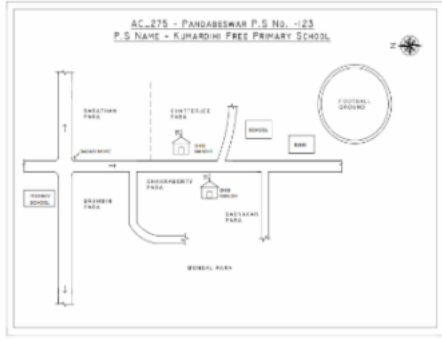

Nazri Naksha