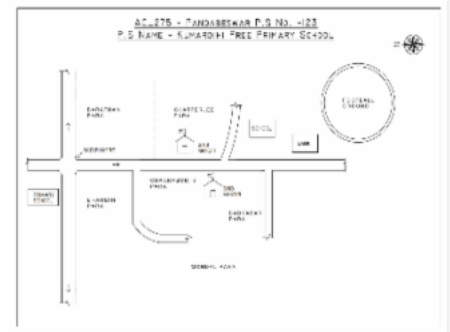

নির্বাচক নিবন্ধন আধিকারিকের স্বাক্ষর

Nazri Naksha

Google Map View

Polling Station Building Front View

Polling Station Front View

Cad View

Key MAP View

1	WB/38/263/153462	নাম : মমতা অধিকারী স্বামীর নাম : জয়দেব অধিকারী বাড়ির নং : n0097 বয়স : 78 লিঙ্গ : মহিলা	ফটো উপলব্ধ	2	WB/38/263/153212	নাম : বিদ্যুত অধিকারী পিতার নাম : জয়দেব অধিকারী বাড়ির নং : n0097 বয়স : 50 লিঙ্গ : পুরুষ	ফটো উপলব্ধ	3	JNK4616710	নাম : শিউলী অধিকারী স্বামীর নাম : বিদ্যুত অধিকারী বাড়ির নং : n0097 বয়স : 41 লিঙ্গ : মহিলা	ফটো উপলব্ধ
4	NSX1006378	নাম : সুপ্রিয়া অধিকারী স্বামীর নাম : রাজ অধিকারী বাড়ির নং : n0192 বয়স : 36 লিঙ্গ : মহিলা	ফটো উপলব্ধ	5	WB/38/263/168394	নাম : গজানন অধিকারী পিতার নাম : মনোহর অধিকারী বাড়ির নং : n0196 বয়স : 68 লিঙ্গ : পুরুষ	ফটো উপলব্ধ	6	WB/38/263/168397	নাম : সন্ধ্যা অধিকারী স্বামীর নাম : গজানন অধিকারী বাড়ির নং : n0197 বয়স : 63 লিঙ্গ : মহিলা	ফটো উপলব্ধ
7	JNK3100138	নাম : রাজ অধিকারী পিতার নাম : গজানন অধিকারী বাড়ির নং : n0198 বয়স : 44 লিঙ্গ : পুরুষ	ফটো উপলব্ধ	8	JNK1717180	নাম : শিবানী দেবী স্বামীর নাম : তামদ মাঝি বাড়ির নং : n0097 বয়স : 45 লিঙ্গ : মহিলা	ফটো উপলব্ধ	9	NSX3331857	নাম : টামদ মাঝি পিতার নাম : সুকু মাঝি বাড়ির নং : n0097 বয়স : 61 লিঙ্গ : পুরুষ	ফটো উপলব্ধ
10	NSX3423829	নাম : ঈন্দ্রনীল অধিকারী পিতার নাম : চন্দন অধিকারী বাড়ির নং : এন0097 বয়স : 21 লিঙ্গ : পুরুষ	ফটো উপলব্ধ	11	NSX0466763	নাম : মুক্তির গরাই পিতার নাম : ফকির চন্দ্র গরাই বাড়ির নং : n0148 বয়স : 70 লিঙ্গ : পুরুষ	ফটো উপলব্ধ	12	NSX0466771	নাম : ছন্দা গরাই স্বামীর নাম : মুক্তির গরাই বাড়ির নং : n0148 বয়স : 63 লিঙ্গ : মহিলা	ফটো উপলব্ধ
13	NSX0466789	নাম : অলক কুমার গরাই মায়ের নাম : মুক্তির গরাই বাড়ির নং : n0148 বয়স : 42 লিঙ্গ : পুরুষ	ফটো উপলব্ধ	14	NSX3115086	নাম : চায়না গরাই স্বামীর নাম : অধীর গরাই বাড়ির নং : n0047 বয়স : 73 লিঙ্গ : মহিলা	ফটো উপলব্ধ	15	WB/38/263/153502	নাম : লক্ষীবালা গরাই স্বামীর নাম : সুধীর গরাই বাড়ির নং : n0074 বয়স : 79 লিঙ্গ : মহিলা	ফটো উপলব্ধ
16	WB/38/263/153193	নাম : প্রদীপ কুমার গরাই পিতার নাম : সুধীর কুমার গরাই বাড়ির নং : n0074 বয়স : 56 লিঙ্গ : পুরুষ	ফটো উপলব্ধ	17	JNK2059525	নাম : সাধনা গরাই স্বামীর নাম : প্রদীপ গরাই বাড়ির নং : n0074 বয়স : 47 লিঙ্গ : মহিলা	ফটো উপলব্ধ	18	JNK2059533	নাম : সাধনা গরাই স্বামীর নাম : সুধীর গরাই বাড়ির নং : n0074 বয়স : 47 লিঙ্গ : মহিলা	ফটো উপলব্ধ
19	NSX1006113	নাম : পিয়ালী গরাই স্বামীর নাম : চন্দন গরাই বাড়ির নং : n0080 বয়স : 40 লিঙ্গ : মহিলা	ফটো উপলব্ধ	20	WB/38/263/153478	নাম : তুলসী গরাই স্বামীর নাম : জীবন গরাই বাড়ির নং : n0081 বয়স : 56 লিঙ্গ : মহিলা	ফটো উপলব্ধ	21	NSX1006121	নাম : মিন্টু গরাই মায়ের নাম : তুলসী গরাই বাড়ির নং : n0081 বয়স : 40 লিঙ্গ : পুরুষ	ফটো উপলব্ধ
22	NSX1422476	নাম : সুচিত্রা গরাই স্বামীর নাম : মিন্টু গরাই বাড়ির নং : n0081 বয়স : 30 লিঙ্গ : মহিলা	ফটো উপলব্ধ	23	JNK1716877	নাম : বাপী গরাই পিতার নাম : ষষ্ঠিপদ গরাই বাড়ির নং : n0082 বয়স : 48 লিঙ্গ : পুরুষ	ফটো উপলব্ধ	24	JNK1717396	নাম : পিন্টু গরাই পিতার নাম : ষষ্ঠী গরাই বাড়ির নং : n0082 বয়স : 47 লিঙ্গ : পুরুষ	ফটো উপলব্ধ
25	NSX1512649	নাম : মনিমালা গরাই স্বামীর নাম : বাপী গরাই বাড়ির নং : n0082 বয়স : 30 লিঙ্গ : মহিলা	ফটো উপলব্ধ	26	WB/38/263/153633	নাম : মমতা গরাই স্বামীর নাম : উত্তম গরাই বাড়ির নং : n0083 বয়স : 55 লিঙ্গ : মহিলা	ফটো উপলব্ধ	27	JNK4616751	নাম : তুম্পা গোরাই স্বামীর নাম : গৌতম গোরাই বাড়ির নং : n0083 বয়স : 38 লিঙ্গ : মহিলা	ফটো উপলব্ধ
28	JNK2060960	নাম : সন্তোষ গরাই পিতার নাম : অধীর গরাই বাড়ির নং : n0084 বয়স : 47 লিঙ্গ : পুরুষ	ফটো উপলব্ধ	29	NSX1126622	নাম : সোমনাথ ঘোষ পিতার নাম : ভক্তিপদ ঘোষ বাড়ির নং : n0084 বয়স : 34 লিঙ্গ : পুরুষ	ফটো উপলব্ধ	30	WB/38/263/153400	নাম : নারায়নচন্দ্র গরাই পিতার নাম : কালিপদ গরাই বাড়ির নং : n0166 বয়স : 79 লিঙ্গ : পুরুষ	ফটো উপলব্ধ