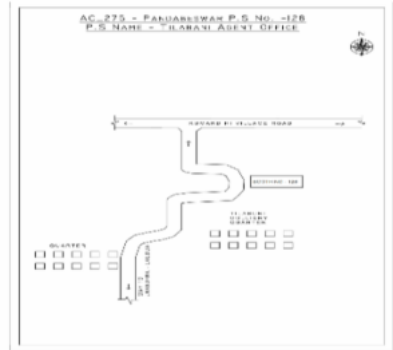

নির্বাচক নিবন্ধন আধিকারিকের স্বাক্ষর

Nazri Naksha

Google Map View

Polling Station Building Front View

Polling Station Front View

Cad View

Key MAP View

বিধানসভা নির্বাচনক্ষেত্রের নং, নাম : 275-পান্ডবেশ্বর