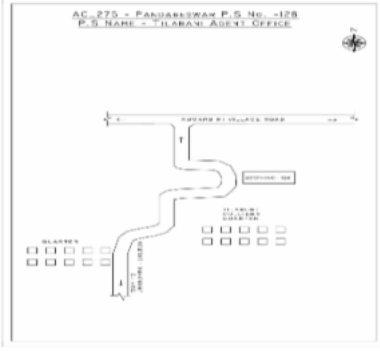

Nazri Naksha