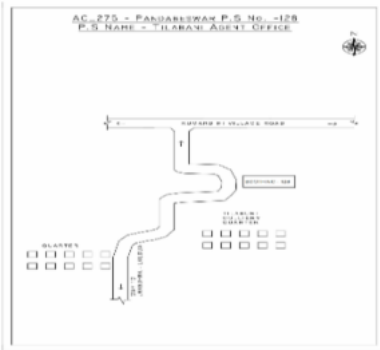

নির্বাচক নিবন্ধন আধিকারিকের স্বাক্ষর

Nazri Naksha

Google Map View

Polling Station Building Front View

Polling Station Front View

Cad View

Key MAP View

বিধানসভা নির্বাচনক্ষেত্রের নং, নাম : 275-পান্ডবেশ্বর