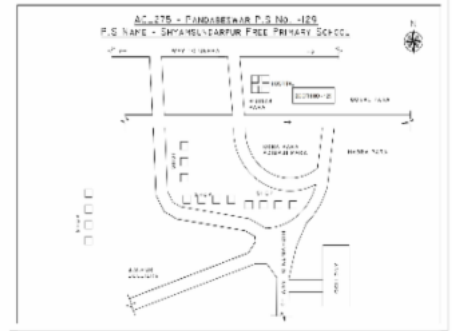

নির্বাচক নিবন্ধন আধিকারিকের স্বাক্ষর

Nazri Naksha

Google Map View

Polling Station Building Front View

Polling Station Front View

Cad View

Key MAP View

বিধানসভা নির্বাচনক্ষেত্রের নং, নাম : 275-পান্ডবেশ্বর
ভাগ নং, নাম : 1-শ্যামসুন্দরপুর,জিজিসি কলোনী,গুরুগোপীনাথপুর কলোনী