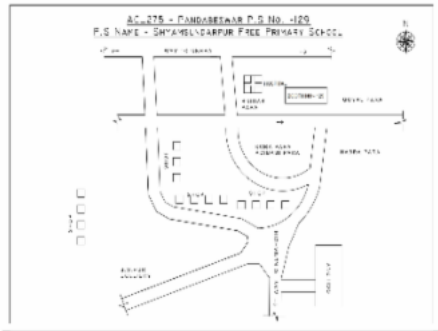

নির্বাচক নিবন্ধন আধিকারিকের স্বাক্ষর

Nazri Naksha

Google Map View

Polling Station Building Front View

Polling Station Front View

Cad View

Key MAP View

বিধানসভা নির্বাচনক্ষেত্রের নং, নাম : 275-পান্ডবেশ্বর
ভাগ নং, নাম : 1-শ্যামসুন্দরপুর,জিজিসি কলোনী,গুরুগোপীনাথপুর কলোনী