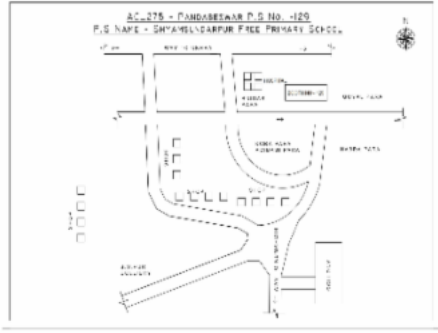

Nazri Naksha