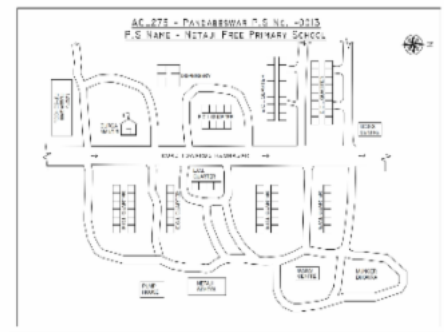

Key MAP View