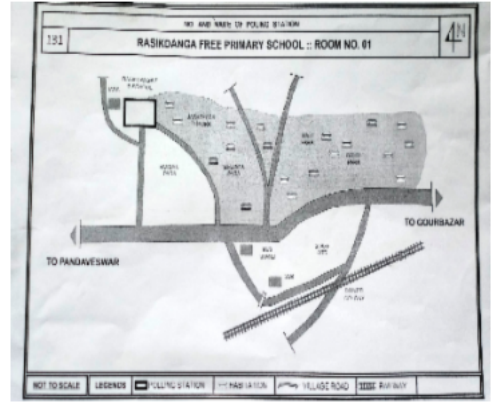

নির্বাচক নিবন্ধন আধিকারিকের স্বাক্ষর

Nazri Naksha

Google Map View

Polling Station Building Front View

Polling Station Front View

Cad View

Key MAP View

1 নাম : নার্সিয়ারা মানসুরী স্বামীর নাম : রিয়াজউদ্দিন মানসুরী বাড়ির নং : n0067 বয়স : 51 লিঙ্গ : মহিলা	NSX0511329 ফটো উপলব্ধ	2 নাম : কুরবান আনসারি পিতার নাম : সরিফ আনসারি বাড়ির নং : n0195 বয়স : 30 লিঙ্গ : পুরুষ	NSX1669977 ফটো উপলব্ধ	3 নাম : মহঃ আরিফ পিতার নাম : শ্যামসের মহঃ বাড়ির নং : n0200 বয়স : 28 লিঙ্গ : পুরুষ	NSX1579648 ফটো উপলব্ধ
4 নাম : ললিতা দেবী স্বামীর নাম : সন্তোষ সিং বাড়ির নং : n0227 বয়স : 39 লিঙ্গ : মহিলা	NSX1331859 ফটো উপলব্ধ	5 নাম : রবসানা খাতুন পিতার নাম : সেখ আসগর আলি বাড়ির নং : n0265 বয়স : 35 লিঙ্গ : মহিলা	XTG1292697 ফটো উপলব্ধ	6 নাম : গুলাম গোস্বামী পিতার নাম : রিয়াজ উদ্দিন বাড়ির নং : n0067 বয়স : 29 লিঙ্গ : পুরুষ	NSX1579986 ফটো উপলব্ধ
7 নাম : নবিশা বেগম স্বামীর নাম : মহম্মদ ইসরাইল মনসুরী বাড়ির নং : n0067 বয়স : 69 লিঙ্গ : মহিলা	DVM2307452 ফটো উপলব্ধ	8 নাম : আব্দুল মাল্লান পিতার নাম : মহঃ ইসরাইল মনসুরী বাড়ির নং : n0067 বয়স : 48 লিঙ্গ : পুরুষ	DVM2697548 ফটো উপলব্ধ	9 নাম : সাগিরা খাতুন পিতার নাম : মহঃ ইসরাইল মনসুরী বাড়ির নং : n0067 বয়স : 34 লিঙ্গ : মহিলা	NSX1009562 ফটো উপলব্ধ
10 নাম : মহাম্মদ সরিফ পিতার নাম : মহাম্মদ কাদের বাড়ির নং : n0195 বয়স : 55 লিঙ্গ : পুরুষ	DVM2007433 ফটো উপলব্ধ	11 নাম : বুনী বেগম স্বামীর নাম : মহাম্মদ সরিফ বাড়ির নং : n0195 বয়স : 52 লিঙ্গ : মহিলা	DVM2007441 ফটো উপলব্ধ	12 নাম : রুক্মিণী আনসারী পিতার নাম : শরিফ মহম্মদ বাড়ির নং : n0195 বয়স : 39 লিঙ্গ : পুরুষ	NSX1010032 ফটো উপলব্ধ
13 নাম : রিজওয়ান আনসারী পিতার নাম : মহঃ শরিফ বাড়ির নং : n0195 বয়স : 33 লিঙ্গ : পুরুষ	NSX1130921 ফটো উপলব্ধ	14 নাম : শ্যামসের আলি পিতার নাম : কামরুদ্দিন মিঞা বাড়ির নং : n0200 বয়স : 54 লিঙ্গ : পুরুষ	DVM1377639 ফটো উপলব্ধ	15 নাম : সাবিত্রী মেবোন স্বামীর নাম : মানিক মাঝি বাড়ির নং : n0112 বয়স : 63 লিঙ্গ : মহিলা	WB/37/264/006453 ফটো উপলব্ধ
16 নাম : ভগন কিস্কু মায়ের নাম : সাবিত্রী কিস্কু বাড়ির নং : n0112 বয়স : 43 লিঙ্গ : পুরুষ	DVM2283216 ফটো উপলব্ধ	17 নাম : লক্ষী কিস্কু স্বামীর নাম : ভগন কিস্কু বাড়ির নং : n0112 বয়স : 35 লিঙ্গ : মহিলা	NSX1425065 ফটো উপলব্ধ	18 নাম : মোহাম্মদ আসিফ পিতার নাম : সামশের আলি বাড়ির নং : 0554 বয়স : 25 লিঙ্গ : পুরুষ	NSX1760859 ফটো উপলব্ধ
19 নাম : সুমিত্রা মন্ডল স্বামীর নাম : অভিজিৎ মন্ডল বাড়ির নং : n0112 বয়স : 29 লিঙ্গ : মহিলা	NSX1580034 ফটো উপলব্ধ	20 নাম : মল্লো খাতুন পিতার নাম : মোহাম্মদ ইসরাইল মনসুরি বাড়ির নং : এন000 বয়স : 35 লিঙ্গ : মহিলা	DVM2918209 ফটো উপলব্ধ	21 নাম : তারানুম বেগম স্বামীর নাম : শ্যামসের আলি বাড়ির নং : n0200 বয়স : 47 লিঙ্গ : মহিলা	DVM1377647 ফটো উপলব্ধ
22 নাম : মহঃ সামসের পিতার নাম : মুহাম্মদ মিয়া বাড়ির নং : n0068 বয়স : 44 লিঙ্গ : পুরুষ	NSX1425180 ফটো উপলব্ধ	23 নাম : পুতলা বিবি স্বামীর নাম : মহঃ সামসের বাড়ির নং : n0068 বয়স : 39 লিঙ্গ : মহিলা	NSX1425198 ফটো উপলব্ধ	24 নাম : আবুল কালাম পিতার নাম : সেখ আব্দুল সেলিম বাড়ির নং : n0232 বয়স : 61 লিঙ্গ : পুরুষ	NSX1424837 ফটো উপলব্ধ
25 নাম : মহম্মদ হোসেন পিতার নাম : সেখ হুসেন বাড়ির নং : n0236 বয়স : 38 লিঙ্গ : পুরুষ	NSX1425073 ফটো উপলব্ধ	26 নাম : সম্পা অধিকারী স্বামীর নাম : বিশুজিৎ অধিকারী বাড়ির নং : n0124 বয়স : 39 লিঙ্গ : মহিলা	NSX1009802 ফটো উপলব্ধ	27 নাম : বিশুজিত অধিকারী পিতার নাম : অমল্য অধিকারী বাড়ির নং : n0124 বয়স : 51 লিঙ্গ : পুরুষ	WB/37/264/006015 ফটো উপলব্ধ
28 নাম : শাহবাজ আনসারি পিতার নাম : রফি, যোউ মিয়া বাড়ির নং : এন000 বয়স : 35 লিঙ্গ : পুরুষ	NSX3290301 ফটো উপলব্ধ	29 নাম : নৌশাদ আলি খান পিতার নাম : সরফরাজ আলিখান বাড়ির নং : N0025 বয়স : 63 লিঙ্গ : পুরুষ	DVM1663384 ফটো উপলব্ধ	30 নাম : কিসওয়াবর ভাসুম স্বামীর নাম : নরসাদ আলী খান বাড়ির নং : n0021 বয়স : 61 লিঙ্গ : মহিলা	DVM1663376 ফটো উপলব্ধ