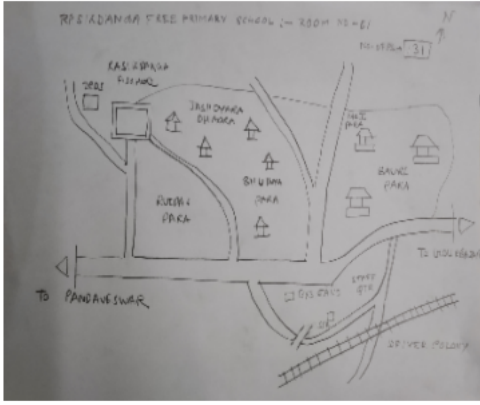

Nazri Naksha