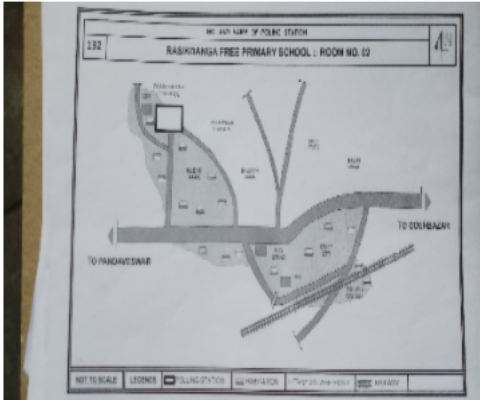

নির্বাচক নিবন্ধন আধিকারিকের স্বাক্ষর

Nazri Naksha

Google Map View

Polling Station Building Front View

Polling Station Front View

Cad View

Key MAP View

1 নাম : সেখ আব্দুল মতিন পিতার নাম : আব্দুল সেলিম বাড়ির নং : n0183 বয়স : 35 লিঙ্গ : পুরুষ	NSX1425552 ফটো উপলব্ধ	2 নাম : গোলাম মস্তাফা পিতার নাম : মুহাজ্জ মিয়া বাড়ির নং : n0042 বয়স : 60 লিঙ্গ : পুরুষ	NSX1130434 ফটো উপলব্ধ	3 নাম : নৈবহারী মস্তাফা স্বামীর নাম : গোলাম মস্তাফা বাড়ির নং : n0042 বয়স : 56 লিঙ্গ : মহিলা	NSX1239599 ফটো উপলব্ধ
4 নাম : আসমিনা বিবি স্বামীর নাম : মহঃ ইব্রাহিম বাড়ির নং : n0042 বয়স : 31 লিঙ্গ : মহিলা	NSX1332121 ফটো উপলব্ধ	5 নাম : শালমা বিবি স্বামীর নাম : ইয়াকুব মিয়া বাড়ির নং : n0016 বয়স : 61 লিঙ্গ : মহিলা	WB/37/264/009259 ফটো উপলব্ধ	6 নাম : দুলাল সেখ পিতার নাম : সেখ ইয়াকুব সেখ বাড়ির নং : n0016 বয়স : 42 লিঙ্গ : পুরুষ	NSX1130913 ফটো উপলব্ধ
7 নাম : রসিনা বিবি স্বামীর নাম : দুলাল সেখ বাড়ির নং : n0016 বয়স : 41 লিঙ্গ : মহিলা	NSX1332188 ফটো উপলব্ধ	8 নাম : শানুয়ারা বিবি স্বামীর নাম : গোলাম সেখ বাড়ির নং : n0016 বয়স : 41 লিঙ্গ : মহিলা	DVM2698116 ফটো উপলব্ধ	9 নাম : জয়নাব বিবি স্বামীর নাম : মহম্মদ হোসেন বাড়ির নং : n0042 বয়স : 61 লিঙ্গ : মহিলা	WB/37/264/009266 ফটো উপলব্ধ
10 নাম : মহম্মদ হোসেন পিতার নাম : মমতাজ মিয়া বাড়ির নং : n0042 বয়স : 65 লিঙ্গ : পুরুষ	DVM0020503 ফটো উপলব্ধ	11 নাম : মহঃ সাব্বের আল সারী পিতার নাম : মহঃ হানিফ বাড়ির নং : n0197 বয়স : 36 লিঙ্গ : পুরুষ	NSX1010685 ফটো উপলব্ধ	12 নাম : মহঃ ইব্রাহিম পিতার নাম : মহঃ হোসেন বাড়ির নং : n0042 বয়স : 41 লিঙ্গ : পুরুষ	DVM2308401 ফটো উপলব্ধ
13 নাম : শিব বাদ্যকর পিতার নাম : রূপেশ বাদ্যকর বাড়ির নং : N0042 বয়স : 26 লিঙ্গ : পুরুষ	NSX3224029 ফটো উপলব্ধ	14 নাম : সেখ জমিরুদ্দিন পিতার নাম : সেখ রবুল বাড়ির নং : পিওর শ্যামলা কোলিয়ারী বয়স : 52 লিঙ্গ : পুরুষ	DVM2308823 ফটো উপলব্ধ	15 নাম : সালমা বিবি স্বামীর নাম : শেখজামীর উদ্দিন বাড়ির নং : পিওর শ্যামলা কোলিয়ারী বয়স : 40 লিঙ্গ : মহিলা	DVM2601078 ফটো উপলব্ধ
16 নাম : ফিরোজা বিবি স্বামীর নাম : হিয়াত আলি খান বাড়ির নং : n0042 বয়স : 44 লিঙ্গ : মহিলা	NSX1130897 ফটো উপলব্ধ	17 নাম : উর্মিলা আঁকুড়ে স্বামীর নাম : কাগাল আঁকুড়ে বাড়ির নং : n0163 বয়স : 52 লিঙ্গ : মহিলা	NSX3138500 ফটো উপলব্ধ	18 নাম : নরেশ আঁকুড়ে পিতার নাম : শ্যাম আঁকুড়ে বাড়ির নং : n0163 বয়স : 25 লিঙ্গ : পুরুষ	NSX3199932 ফটো উপলব্ধ
19 নাম : প্রশান্ত আঁকুড়ে পিতার নাম : কাগাল আঁকুড়ে বাড়ির নং : n0163 বয়স : 28 লিঙ্গ : পুরুষ	NSX1580273 ফটো উপলব্ধ	20 নাম : শিখা আঁকুড়ে স্বামীর নাম : প্রশান্ত আঁকুড়ে বাড়ির নং : n0163 বয়স : 24 লিঙ্গ : মহিলা	NSX3200359 ফটো উপলব্ধ	21 নাম : মধু আঁকুড়ে স্বামীর নাম : শ্যাম আঁকুড়ে বাড়ির নং : n0163 বয়স : 45 লিঙ্গ : মহিলা	DVM2307924 ফটো উপলব্ধ
22 নাম : কাগাল আঁকুড়ে পিতার নাম : পাগল আঁকুড়ে বাড়ির নং : n0163 বয়স : 57 লিঙ্গ : পুরুষ	NSX3138484 ফটো উপলব্ধ	23 নাম : শ্যাম আঁকুড়ে পিতার নাম : পাগল আঁকুড়ে বাড়ির নং : n0163 বয়স : 47 লিঙ্গ : পুরুষ	DVM2307916 ফটো উপলব্ধ	24 নাম : সুরোজ আঁকুড়ে পিতার নাম : শ্যাম আঁকুড়ে বাড়ির নং : n0163 বয়স : 29 লিঙ্গ : পুরুষ	NSX1514298 ফটো উপলব্ধ
25 নাম : পিঙ্কি রুইদাস স্বামীর নাম : সুরজ আঁকুড়ে বাড়ির নং : 00 বয়স : 22 লিঙ্গ : মহিলা	NSX3501699 ফটো উপলব্ধ	26 নাম : পূজা আকুরিয়া স্বামীর নাম : নরেশ আঁকুড়ে বাড়ির নং : 00 বয়স : 22 লিঙ্গ : মহিলা	NSX3501814 ফটো উপলব্ধ	27 নাম : অশোক আঁকুড়ে পিতার নাম : গোরান্দা আঁকুড়ে বাড়ির নং : n0060 বয়স : 56 লিঙ্গ : পুরুষ	WB/37/264/009133 ফটো উপলব্ধ
28 নাম : গীতা আঁকুড়ে স্বামীর নাম : অশোক আঁকুড়ে বাড়ির নং : n0060 বয়স : 52 লিঙ্গ : মহিলা	WB/37/264/009216 ফটো উপলব্ধ	29 নাম : রাকেশ আঁকুড়ে পিতার নাম : অশোক আঁকুড়ে বাড়ির নং : n0060 বয়স : 31 লিঙ্গ : পুরুষ	NSX1425495 ফটো উপলব্ধ	30 নাম : সীমা আঁকুড়ে পিতার নাম : অশোক আঁকুড়ে বাড়ির নং : n0060 বয়স : 39 লিঙ্গ : মহিলা	NSX1010164 ফটো উপলব্ধ