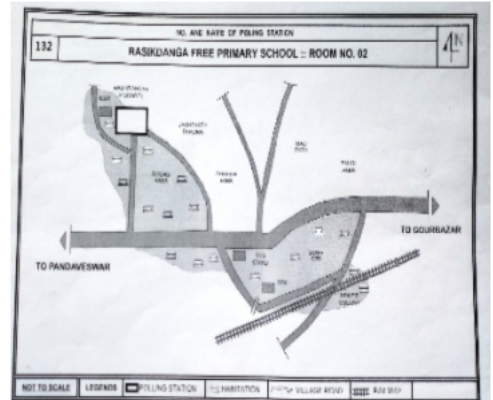

নির্বাচক নিবন্ধন আধিকারিকের স্বাক্ষর

Nazri Naksha

Google Map View

Polling Station Building Front View

Polling Station Front View

Cad View

Key MAP View

1 নাম : সেখ আব্দুল মতিন পিতার নাম : আব্দুল সেলিম বাড়ির নং : n0183 বয়স : 35 লিঙ্গ : পুরুষ	NSX1425552 ফটো উপলব্ধ	2 নাম : গোলাম মস্তাফা পিতার নাম : মুহাজ্জ মিয়া বাড়ির নং : n0042 বয়স : 60 লিঙ্গ : পুরুষ	NSX1130434 ফটো উপলব্ধ	3 নাম : নৈবহারী মস্তাফা স্বামীর নাম : গোলাম মস্তাফা বাড়ির নং : n0042 বয়স : 56 লিঙ্গ : মহিলা	NSX1239599 ফটো উপলব্ধ
4 নাম : আসমিনা বিবি স্বামীর নাম : মহঃ ইব্রাহিম বাড়ির নং : n0042 বয়স : 31 লিঙ্গ : মহিলা	NSX1332121 ফটো উপলব্ধ	5 নাম : শালমা বিবি স্বামীর নাম : ইয়াকুব মিয়া বাড়ির নং : n0016 বয়স : 61 লিঙ্গ : মহিলা	WB/37/264/009259 ফটো উপলব্ধ	6 নাম : দুলাল সেখ পিতার নাম : সেখ ইয়াকুব সেখ বাড়ির নং : n0016 বয়স : 42 লিঙ্গ : পুরুষ	NSX1130913 ফটো উপলব্ধ
7 নাম : রসিনা বিবি স্বামীর নাম : দুলাল সেখ বাড়ির নং : n0016 বয়স : 41 লিঙ্গ : মহিলা	NSX1332188 ফটো উপলব্ধ	8 নাম : শানুয়ারা বিবি স্বামীর নাম : গোলাম সেখ বাড়ির নং : n0016 বয়স : 41 লিঙ্গ : মহিলা	DVM2698116 ফটো উপলব্ধ	9 নাম : জয়নাব বিবি স্বামীর নাম : মহম্মদ হোসেন বাড়ির নং : n0042 বয়স : 61 লিঙ্গ : মহিলা	WB/37/264/009266 ফটো উপলব্ধ
10 নাম : মহম্মদ হোসেন পিতার নাম : মমতাজ মিয়া বাড়ির নং : n0042 বয়স : 65 লিঙ্গ : পুরুষ	DVM0020503 ফটো উপলব্ধ	11 নাম : মহঃ সাব্বের আল সারী পিতার নাম : মহঃ হানিফ বাড়ির নং : n0197 বয়স : 36 লিঙ্গ : পুরুষ	NSX1010685 ফটো উপলব্ধ	12 নাম : মহঃ ইব্রাহিম পিতার নাম : মহঃ হোসেন বাড়ির নং : n0042 বয়স : 41 লিঙ্গ : পুরুষ	DVM2308401 ফটো উপলব্ধ
13 নাম : শিব বাদ্যকর পিতার নাম : রূপেশ বাদ্যকর বাড়ির নং : N0042 বয়স : 26 লিঙ্গ : পুরুষ	NSX3224029 ফটো উপলব্ধ	14 নাম : সেখ জমিরুদ্দিন পিতার নাম : সেখ রবুল বাড়ির নং : পিওর শ্যামলা কোলিয়ারী বয়স : 52 লিঙ্গ : পুরুষ	DVM2308823 ফটো উপলব্ধ	15 নাম : সালমা বিবি স্বামীর নাম : শেখজামীর উদ্দিন বাড়ির নং : পিওর শ্যামলা কোলিয়ারী বয়স : 40 লিঙ্গ : মহিলা	DVM2601078 ফটো উপলব্ধ
16 নাম : ফিরোজা বিবি স্বামীর নাম : হিয়াত আলি খান বাড়ির নং : n0042 বয়স : 44 লিঙ্গ : মহিলা	NSX1130897 ফটো উপলব্ধ	17 নাম : উর্মিলা আঁকুড়ে স্বামীর নাম : কাগাল আঁকুড়ে বাড়ির নং : n0163 বয়স : 52 লিঙ্গ : মহিলা	NSX3138500 ফটো উপলব্ধ	18 নাম : নরেশ আঁকুড়ে পিতার নাম : শ্যাম আঁকুড়ে বাড়ির নং : n0163 বয়স : 25 লিঙ্গ : পুরুষ	NSX3199932 ফটো উপলব্ধ
19 নাম : প্রশান্ত আঁকুড়ে পিতার নাম : কাগাল আঁকুড়ে বাড়ির নং : n0163 বয়স : 28 লিঙ্গ : পুরুষ	NSX1580273 ফটো উপলব্ধ	20 নাম : শিখা আঁকুড়ে স্বামীর নাম : প্রশান্ত আঁকুড়ে বাড়ির নং : n0163 বয়স : 24 লিঙ্গ : মহিলা	NSX3200359 ফটো উপলব্ধ	21 নাম : মধু আঁকুড়ে স্বামীর নাম : শ্যাম আঁকুড়ে বাড়ির নং : n0163 বয়স : 45 লিঙ্গ : মহিলা	DVM2307924 ফটো উপলব্ধ
22 নাম : কাগাল আঁকুড়ে পিতার নাম : পাগল আঁকুড়ে বাড়ির নং : n0163 বয়স : 57 লিঙ্গ : পুরুষ	NSX3138484 ফটো উপলব্ধ	23 নাম : শ্যাম আঁকুড়ে পিতার নাম : পাগল আঁকুড়ে বাড়ির নং : n0163 বয়স : 47 লিঙ্গ : পুরুষ	DVM2307916 ফটো উপলব্ধ	24 নাম : সুরোজ আঁকুড়ে পিতার নাম : শ্যাম আঁকুড়ে বাড়ির নং : n0163 বয়স : 29 লিঙ্গ : পুরুষ	NSX1514298 ফটো উপলব্ধ
25 নাম : পিঙ্কি রুইদাস স্বামীর নাম : সুরজ আঁকুড়ে বাড়ির নং : 00 বয়স : 22 লিঙ্গ : মহিলা	NSX3501699 ফটো উপলব্ধ	26 নাম : পূজা আকুরিয়া স্বামীর নাম : নরেশ আঁকুড়ে বাড়ির নং : 00 বয়স : 22 লিঙ্গ : মহিলা	NSX3501814 ফটো উপলব্ধ	27 নাম : অশোক আঁকুড়ে পিতার নাম : গোরান্দা আঁকুড়ে বাড়ির নং : n0060 বয়স : 56 লিঙ্গ : পুরুষ	WB/37/264/009133 ফটো উপলব্ধ
28 নাম : গীতা আঁকুড়ে স্বামীর নাম : অশোক আঁকুড়ে বাড়ির নং : n0060 বয়স : 52 লিঙ্গ : মহিলা	WB/37/264/009216 ফটো উপলব্ধ	29 নাম : রাকেশ আঁকুড়ে পিতার নাম : অশোক আঁকুড়ে বাড়ির নং : n0060 বয়স : 31 লিঙ্গ : পুরুষ	NSX1425495 ফটো উপলব্ধ	30 নাম : সীমা আঁকুড়ে পিতার নাম : অশোক আঁকুড়ে বাড়ির নং : n0060 বয়স : 39 লিঙ্গ : মহিলা	NSX1010164 ফটো উপলব্ধ