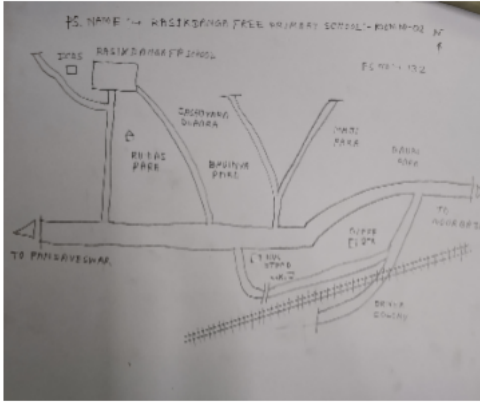

Nazri Naksha