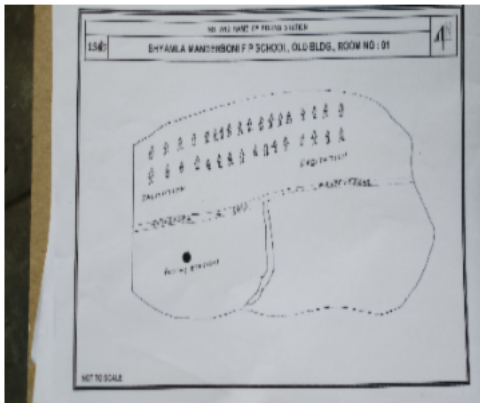

নির্বাচক নিবন্ধন আধিকারিকের স্বাক্ষর

Nazri Naksha

Google Map View

Polling Station Building Front View

Polling Station Front View

Cad View

Key MAP View

বিধানসভা নির্বাচনক্ষেত্রের নং, নাম : 275-পান্ডবেশ্বর