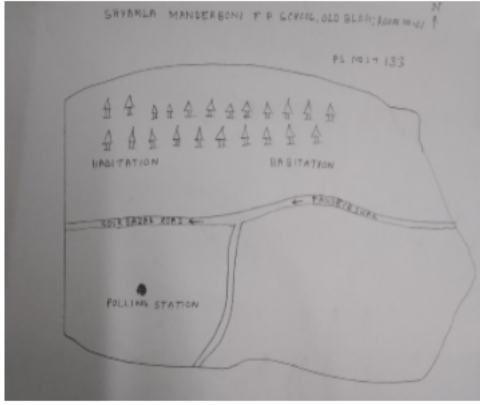

Nazri Naksha