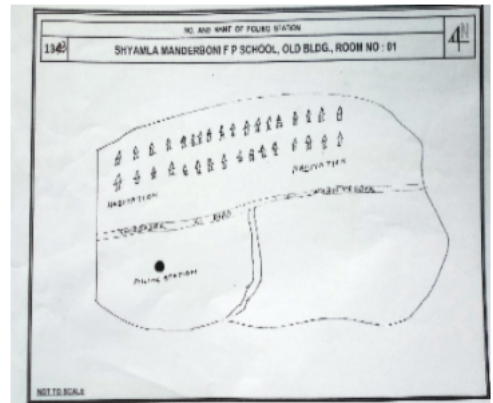

নির্বাচক নিবন্ধন আধিকারিকের স্বাক্ষর

Nazri Naksha

Google Map View

Polling Station Building Front View

Polling Station Front View

Cad View

Key MAP View

বিধানসভা নির্বাচনক্ষেত্রের নং, নাম : 275-পান্ডবেশ্বর