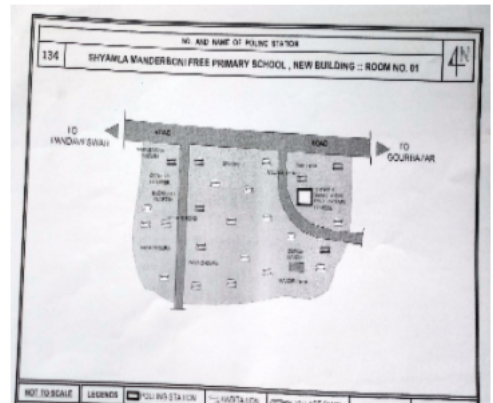

নির্বাচক নিবন্ধন আধিকারিকের স্বাক্ষর

Nazri Naksha

Google Map View

Polling Station Building Front View

Polling Station Front View

Cad View

Key MAP View

1	DVM1379130	নাম : টি আসরাফ পিতার নাম : টি মহিউদ্দিন বাড়ির নং : n0143 বয়স : 47 লিঙ্গ : পুরুষ	ফটো উপলব্ধ	2	NSX1011444	নাম : হরিন্দ্র প্রসাদ গোর পিতার নাম : রামকেবল রাম বাড়ির নং : n0211 বয়স : 49 লিঙ্গ : পুরুষ	ফটো উপলব্ধ	Q	3	NSX1332782	নাম : সঙ্গীতা দেবী স্বামীর নাম : শঙ্কর সাউ বাড়ির নং : বয়স : 46 লিঙ্গ : মহিলা	ফটো উপলব্ধ
4	NSX1332832	নাম : আরতী দেবী স্বামীর নাম : অশোক কুমার তুরী বাড়ির নং : n0232 বয়স : 57 লিঙ্গ : মহিলা	ফটো উপলব্ধ	5	NSX1240183	নাম : রাজকুমারী দেবী স্বামীর নাম : কইলাশ আহির বাড়ির নং : n0216 বয়স : 55 লিঙ্গ : মহিলা	ফটো উপলব্ধ	6	DVM2710937	নাম : জুলি কুমারী স্বামীর নাম : রানা রঞ্জিত কুমার বাড়ির নং : n0152 বয়স : 47 লিঙ্গ : মহিলা	ফটো উপলব্ধ	
7	NSX0522425	নাম : মহঃ মুস্তাকিম পিতার নাম : মহাম্মাদ তাসলিম বাড়ির নং : n0156 বয়স : 40 লিঙ্গ : পুরুষ	ফটো উপলব্ধ	8	NSX1240381	নাম : প্রভাবতী দেবী স্বামীর নাম : গোরখ নাথ গোপ বাড়ির নং : n0001 বয়স : 52 লিঙ্গ : মহিলা	ফটো উপলব্ধ	9	NSX1240456	নাম : মঞ্জু দেবী স্বামীর নাম : গণেশ ভূইয় বাড়ির নং : n0226 বয়স : 67 লিঙ্গ : মহিলা	ফটো উপলব্ধ	
10	DVM0092502	নাম : রাজেশ কুমার পিতার নাম : হরিহর পাসী বাড়ির নং : n0013 বয়স : 54 লিঙ্গ : পুরুষ	ফটো উপলব্ধ	11	NSX1132174	নাম : রুকা দেবী স্বামীর নাম : লক্ষ্মীজ হরিজন বাড়ির নং : রসিকদংগা বয়স : 50 লিঙ্গ : মহিলা	ফটো উপলব্ধ	12	NSX0523803	নাম : লোচন ধাঙ্গর পিতার নাম : রামু ধাঙ্গর বাড়ির নং : রসিকদংগা বয়স : 40 লিঙ্গ : পুরুষ	ফটো উপলব্ধ	
13	NSX1332949	নাম : চাঁদনী ধাঙ্গর স্বামীর নাম : লোচন ধাঙ্গর বাড়ির নং : রসিকদংগা বয়স : 31 লিঙ্গ : মহিলা	ফটো উপলব্ধ	14	DVM2328961	নাম : সনেরা বিবি স্বামীর নাম : হানসা সেখ বাড়ির নং : n0080 বয়স : 67 লিঙ্গ : মহিলা	ফটো উপলব্ধ	15	WB/37/264/060151	নাম : মনরা বিবি স্বামীর নাম : মনসবসা সেখ বাড়ির নং : n0081 বয়স : 61 লিঙ্গ : মহিলা	ফটো উপলব্ধ	
16	WB/37/264/060214	নাম : আমিনা বিবি পিতার নাম : মনসবসা সেখ বাড়ির নং : n0081 বয়স : 49 লিঙ্গ : মহিলা	ফটো উপলব্ধ	17	NSX1426816	নাম : রাজিয়া খাতুন পিতার নাম : মনসু সা বাড়ির নং : n0081 বয়স : 45 লিঙ্গ : মহিলা	ফটো উপলব্ধ	18	DVM2604833	নাম : রাখী দাস স্বামীর নাম : গদাই দাস বাড়ির নং : n0081 বয়স : 38 লিঙ্গ : মহিলা	ফটো উপলব্ধ	
19	NSX1670470	নাম : অমিত কুমার সাউ পিতার নাম : শঙ্কর সাউ বাড়ির নং : n0231 বয়স : 27 লিঙ্গ : পুরুষ	ফটো উপলব্ধ	20	NSX3202538	নাম : উজ্জল সেখ মায়ের নাম : সনেরা বিবি বাড়ির নং : n0080 বয়স : 24 লিঙ্গ : পুরুষ	ফটো উপলব্ধ	21	NSX3408507	নাম : চম্পারানী ভট্টাচার্য স্বামীর নাম : দিলীপকুমার ভট্টাচার্য বাড়ির নং : এন0032 বয়স : 57 লিঙ্গ : মহিলা	ফটো উপলব্ধ	
22	NSX3410826	নাম : রহিম সেখ মায়ের নাম : রাজিয়া খাতুন বাড়ির নং : এন0258 বয়স : 23 লিঙ্গ : পুরুষ	ফটো উপলব্ধ	23	WB/37/264/066656	নাম : কালিচরন অধিকারী পিতার নাম : ভবেশ অধিকারী বাড়ির নং : n0130 বয়স : 58 লিঙ্গ : পুরুষ	ফটো উপলব্ধ	24	WB/37/264/066548	নাম : সীমা অধিকারী স্বামীর নাম : কালিচরন অধিকারী বাড়ির নং : n0130 বয়স : 53 লিঙ্গ : মহিলা	ফটো উপলব্ধ	
25	WB/37/264/066334	নাম : মঞ্জল অধিকারী পিতার নাম : ভবেশ অধিকারী বাড়ির নং : n0130 বয়স : 52 লিঙ্গ : পুরুষ	ফটো উপলব্ধ	26	NSX3524030	নাম : রঞ্জিত আঁকুড়ে পিতার নাম : শান্তি আঁকুড়ে বাড়ির নং : n0137 বয়স : 53 লিঙ্গ : পুরুষ	ফটো উপলব্ধ	27	DVM2031367	নাম : সুমিতা আঁকুড়ে স্বামীর নাম : রঞ্জিত আঁকুড়ে বাড়ির নং : n0137 বয়স : 48 লিঙ্গ : মহিলা	ফটো উপলব্ধ	
28	DVM2031375	নাম : সঞ্জিত আঁকুড়ে পিতার নাম : শান্তি আঁকুড়ে বাড়ির নং : n0137 বয়স : 42 লিঙ্গ : পুরুষ	ফটো উপলব্ধ	29	NSX1426741	নাম : পূজা ডোম স্বামীর নাম : সঞ্জিত আঁকুড়ে বাড়ির নং : n0137 বয়স : 32 লিঙ্গ : মহিলা	ফটো উপলব্ধ	30	DVM0888446	নাম : বিশ্বনাথ আঁকুড়ে পিতার নাম : দুলাল আঁকুড়ে বাড়ির নং : n0157 বয়স : 52 লিঙ্গ : পুরুষ	ফটো উপলব্ধ	