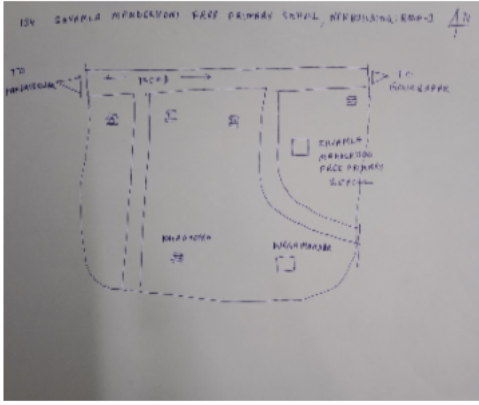

Nazri Naksha