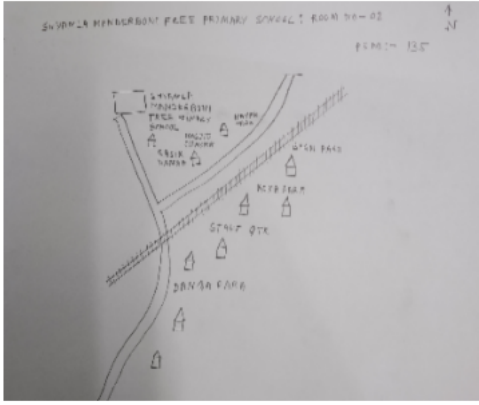

Nazri Naksha