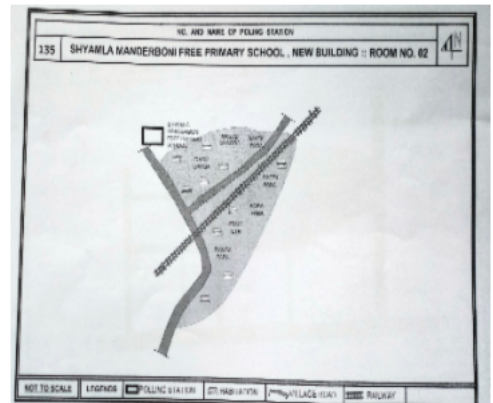

Key MAP View