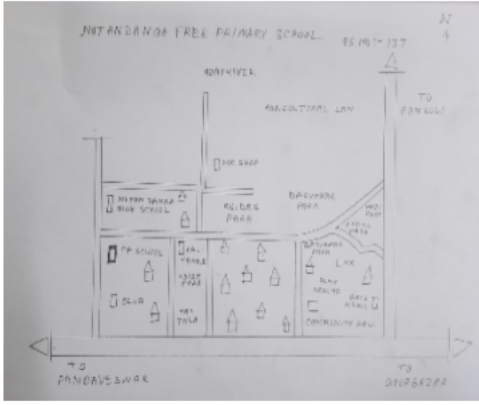

Nazri Naksha