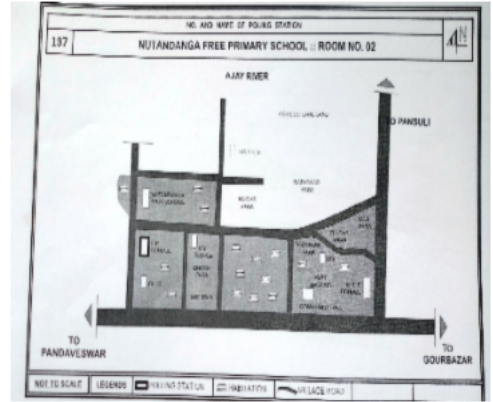

Key MAP View