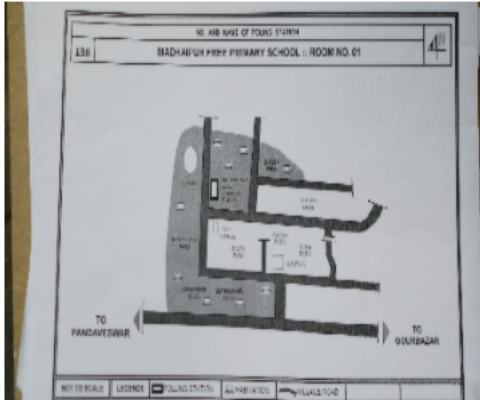

নির্বাচক নিবন্ধন আধিকারিকের স্বাক্ষর

Nazri Naksha

Google Map View

Polling Station Building Front View

Polling Station Front View

Cad View

Key MAP View

1	WB/37/264/024415	NSX1241470	3	NSX1241488	
নাম : করুনা কর্মকার স্বামীর নাম: মানিক কর্মকার বাড়ির নং : n0121 বয়স : 64 লিঙ্গ : মহিলা	ফটো উপলব্ধ	নাম : অভিজিৎ কর্মকার পিতার নাম: মানিক কর্মকার বাড়ির নং : n0121 বয়স : 34 লিঙ্গ : পুরুষ	ফটো উপলব্ধ	নাম : সোমা কর্মকার পিতার নাম: মানিক কর্মকার বাড়ির নং : না বয়স : 33 লিঙ্গ : মহিলা	ফটো উপলব্ধ
4	NSX3520616	DVM0039966	6	WB/37/264/024001	
নাম : মুক্তিপদ কর্মকার পিতার নাম: নবনীধর কর্মকার বাড়ির নং : n0121 বয়স : 66 লিঙ্গ : পুরুষ	ফটো উপলব্ধ	নাম : রীনা কর্মকার স্বামীর নাম: মুক্তিপদ কর্মকার বাড়ির নং : n0121 বয়স : 59 লিঙ্গ : মহিলা	ফটো উপলব্ধ	নাম : শ্যামল কুমার কর্মকার পিতার নাম: নবনী ধর কর্মকার বাড়ির নং : n0121 বয়স : 56 লিঙ্গ : পুরুষ	ফটো উপলব্ধ
7	NSX0536227	DVM0040147	9	WB/37/264/024701	
নাম : শম্পা কর্মকার স্বামীর নাম: শ্যামল কর্মকার বাড়ির নং : n0121 বয়স : 38 লিঙ্গ : মহিলা	ফটো উপলব্ধ	নাম : মনসা দাস কর্মকার পিতার নাম: রবিলাল কর্মকার বাড়ির নং : n0122 বয়স : 63 লিঙ্গ : পুরুষ	ফটো উপলব্ধ	নাম : কার্তিক কর্মকার পিতার নাম: রবিলাল কর্মকার বাড়ির নং : n0122 বয়স : 56 লিঙ্গ : পুরুষ	ফটো উপলব্ধ
10	NSX1134204	NSX1738764	12	NSX1013606	
নাম : ইতু কর্মকার স্বামীর নাম: কার্তিক কর্মকার বাড়ির নং : n0122 বয়স : 49 লিঙ্গ : মহিলা	ফটো উপলব্ধ	নাম : সুমন কর্মকার পিতার নাম: মুক্তিপদ কর্মকার বাড়ির নং : n0121 বয়স : 26 লিঙ্গ : পুরুষ	ফটো উপলব্ধ	নাম : চিত্রা কর্মকার স্বামীর নাম: মনসাদাস কর্মকার বাড়ির নং : n0122 বয়স : 45 লিঙ্গ : মহিলা	ফটো উপলব্ধ
13	XTG1870435	NSX0934547	15	NSX1333988	
নাম : পূজা ঘোষ স্বামীর নাম: সমীর কুমার ঘোষ বাড়ির নং : এন0135 বয়স : 30 লিঙ্গ : মহিলা	ফটো উপলব্ধ	নাম : সাধন গড়াই পিতার নাম: সন্ন্যাসী গড়াই বাড়ির নং : n0135 বয়স : 44 লিঙ্গ : পুরুষ	ফটো উপলব্ধ	নাম : রিকু গরাই স্বামীর নাম: সাধন গরাই বাড়ির নং : n0135 বয়স : 33 লিঙ্গ : মহিলা	ফটো উপলব্ধ
16	DVM2311892	WB/37/264/024745	18	WB/37/264/024367	
নাম : গীতারানী গড়াই স্বামীর নাম: মদন গড়াই বাড়ির নং : n0070 বয়স : 87 লিঙ্গ : মহিলা	ফটো উপলব্ধ	নাম : ঠান্ডা গড়াই স্বামীর নাম: সন্ন্যাসী গড়াই বাড়ির নং : n0070 বয়স : 61 লিঙ্গ : মহিলা	ফটো উপলব্ধ	নাম : আনন্দ গড়াই পিতার নাম: সুদন গড়াই বাড়ির নং : n0085 বয়স : 51 লিঙ্গ : পুরুষ	ফটো উপলব্ধ
19	WB/37/264/024711	NSX1134212	21	NSX1334028	
নাম : ব্রজবালা গড়াই স্বামীর নাম: সুকুমার গড়াই বাড়ির নং : n0085 বয়স : 63 লিঙ্গ : মহিলা	ফটো উপলব্ধ	নাম : বাবুলাল গড়াই পিতার নাম: সুকুমার গড়াই বাড়ির নং : n0085 বয়স : 35 লিঙ্গ : পুরুষ	ফটো উপলব্ধ	নাম : টুম্পা গরাই স্বামীর নাম: আনন্দ গরাই বাড়ির নং : n0085 বয়স : 34 লিঙ্গ : মহিলা	ফটো উপলব্ধ
22	NSX1134220	WB/37/264/024447	24	WB/37/264/024786	
নাম : সম্রাট গাঙ্গুলী পিতার নাম: বিকটন গাঙ্গুলী বাড়ির নং : n0016 বয়স : 35 লিঙ্গ : পুরুষ	ফটো উপলব্ধ	নাম : রেখারানী গাঙ্গুলী স্বামীর নাম: তিমিরবরন গাঙ্গুলী বাড়ির নং : n0091 বয়স : 81 লিঙ্গ : মহিলা	ফটো উপলব্ধ	নাম : চঞ্চল গাঙ্গুলী পিতার নাম: তিমিরবরন গাঙ্গুলী বাড়ির নং : n0091 বয়স : 57 লিঙ্গ : পুরুষ	ফটো উপলব্ধ
25	DVM1374230	DVM2311918	27	NSX1428168	
নাম : বনানী গাঙ্গুলী স্বামীর নাম: চঞ্চল গাঙ্গুলী বাড়ির নং : n0091 বয়স : 50 লিঙ্গ : মহিলা	ফটো উপলব্ধ	নাম : মিঠু গাঙ্গুলী পিতার নাম: নিত্য গোপাল গাঙ্গুলী বাড়ির নং : গ্রাম-মাধাইপুর বয়স : 46 লিঙ্গ : পুরুষ	ফটো উপলব্ধ	নাম : বিলিক গাঙ্গুলী স্বামীর নাম: মিঠু গাঙ্গুলী বাড়ির নং : n0092 বয়স : 34 লিঙ্গ : মহিলা	ফটো উপলব্ধ
28	NSX3566304	DVM0040337	30	NSX3574357	
নাম : ভাস্কর গাঙ্গুলী পিতার নাম: নিত্যগোপাল গাঙ্গুলী বাড়ির নং : n0093 বয়স : 53 লিঙ্গ : পুরুষ	ফটো উপলব্ধ	নাম : ঝুমা গাঙ্গুলী স্বামীর নাম: ভাস্কর গাঙ্গুলী বাড়ির নং : n0093 বয়স : 48 লিঙ্গ : মহিলা	ফটো উপলব্ধ	নাম : দুর্গা গাঙ্গুলী স্বামীর নাম: নিশীথকুমার গাঙ্গুলী বাড়ির নং : n0094 বয়স : 72 লিঙ্গ : মহিলা	ফটো উপলব্ধ