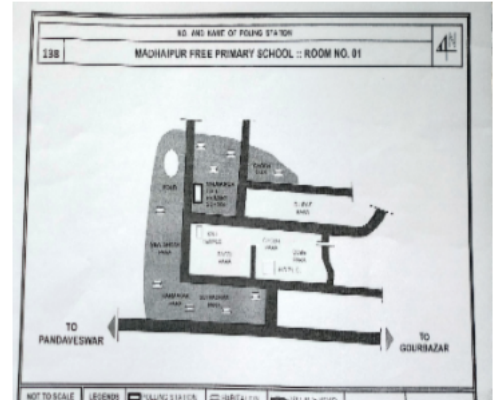

Key MAP View