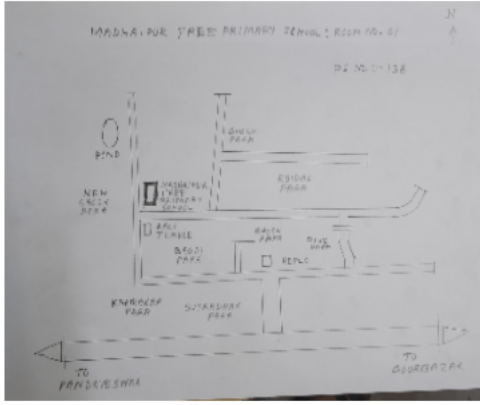

Nazri Naksha