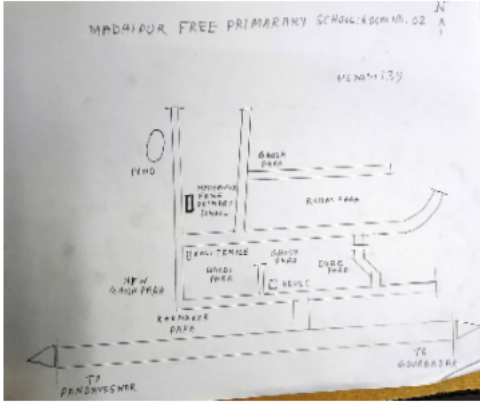

Nazri Naksha