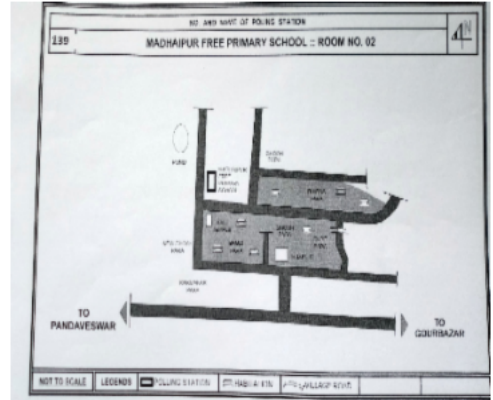

Key MAP View