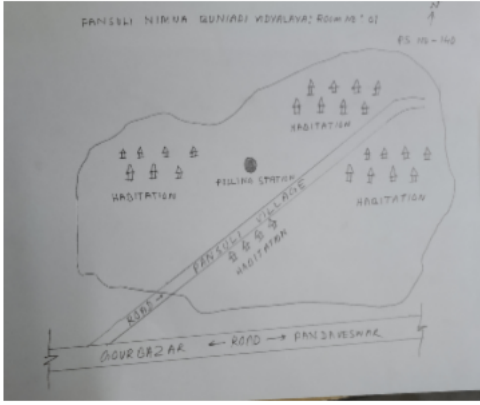

Nazri Naksha