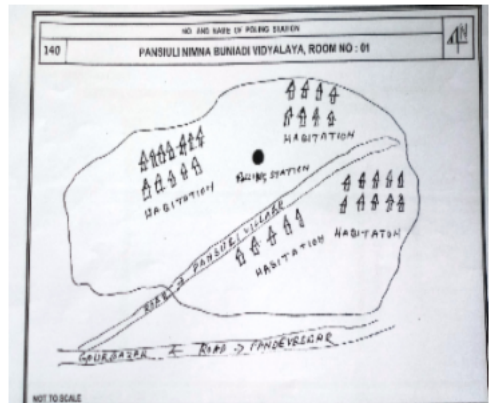

Key MAP View