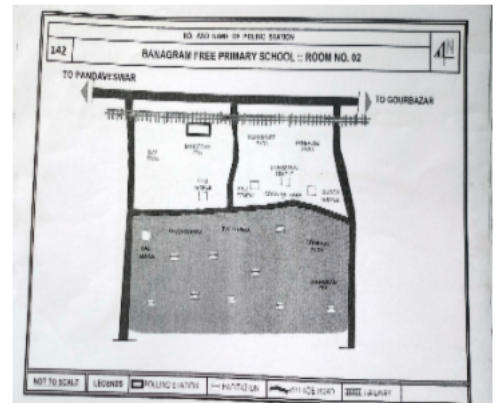

Key MAP View