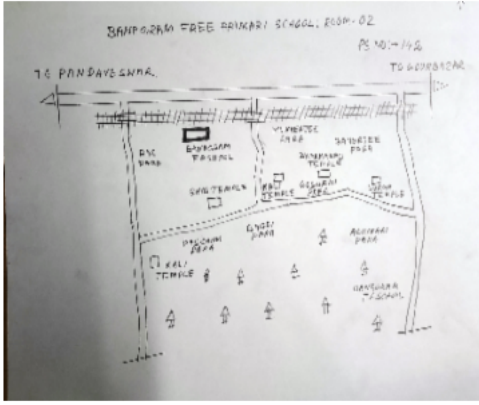

Nazri Naksha