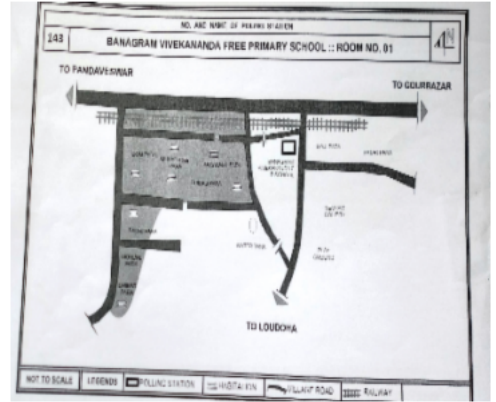

Key MAP View