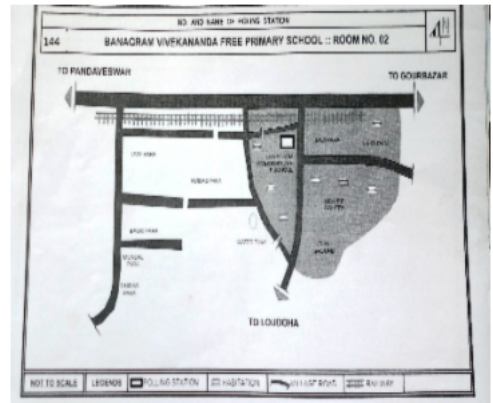

Key MAP View