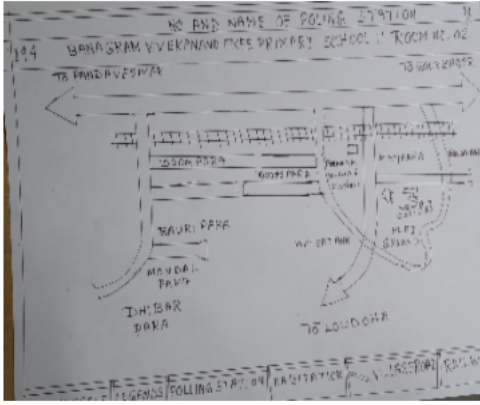

Nazri Naksha