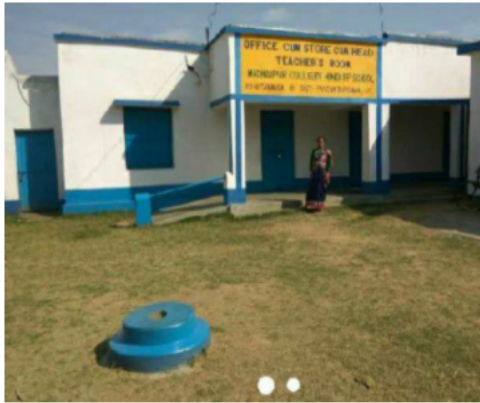

নির্বাচক নিবন্ধন আধিকারিকের স্বাক্ষর

Nazri Naksha

Google Map View

Polling Station Building Front View

Polling Station Front View

Cad View

Key MAP View

1	NSX1672575	ফটো উপলব্ধ	নাম : মিনা দেবী স্বামীর নাম: দিপনারায়ন সিং বাড়ির নং : n0316 বয়স : 45 লিঙ্গ : মহিলা	2	NSX3518743	ফটো উপলব্ধ	নাম : সাবিনা বিবি স্বামীর নাম: সুরফুদ্দিন মিয়া বাড়ির নং : n0023 বয়স : 54 লিঙ্গ : মহিলা	3	WB/37/264/030014	ফটো উপলব্ধ	নাম : সরফুদ্দিন মিয়া পিতার নাম: রুসতম মিয়া বাড়ির নং : n0023 বয়স : 52 লিঙ্গ : পুরুষ
4	NSX1515972	ফটো উপলব্ধ	নাম : রুবি খাতুন পিতার নাম: সারফুদ্দিন মিয়া বাড়ির নং : n0023 বয়স : 32 লিঙ্গ : মহিলা	5	NSX1515964	ফটো উপলব্ধ	নাম : হিনা খাতুন পিতার নাম: সারফুদ্দিন মিয়া বাড়ির নং : n0023 বয়স : 30 লিঙ্গ : মহিলা	6	NSX1336122	ফটো উপলব্ধ	নাম : দুলালী দেবী স্বামীর নাম: অনীল ভূইয়া বাড়ির নং : n0289 বয়স : 34 লিঙ্গ : মহিলা
7	NSX1336130	ফটো উপলব্ধ	নাম : রঞ্জু দেবী স্বামীর নাম: রুশি ভূইয়া বাড়ির নং : n0290 বয়স : 39 লিঙ্গ : মহিলা	8	DVM2872372	ফটো উপলব্ধ	নাম : অনিতা দেবী স্বামীর নাম: রামেশ্বর মন্ডল বাড়ির নং : n0315 বয়স : 51 লিঙ্গ : মহিলা	9	WB/37/264/021331	ফটো উপলব্ধ	নাম : জাবেদা বিবি স্বামীর নাম: আকতার মিয়া বাড়ির নং : n0293 বয়স : 56 লিঙ্গ : মহিলা
10	NSX1337138	ফটো উপলব্ধ	নাম : উর্মিলা দেবী স্বামীর নাম: লক্ষ্মী পাশি বাড়ির নং : n0373 বয়স : 44 লিঙ্গ : মহিলা	11	DVM2921153	ফটো উপলব্ধ	নাম : ফুলন্তি দেবী স্বামীর নাম: রামবালক গিরি বাড়ির নং : n0363 বয়স : 64 লিঙ্গ : মহিলা	12	WB/37/264/027615	ফটো উপলব্ধ	নাম : কসীরনা খাতুন স্বামীর নাম: ওয়সিম মিয়া বাড়ির নং : n0004 বয়স : 56 লিঙ্গ : মহিলা
13	DVM2700482	ফটো উপলব্ধ	নাম : নুরউল্লিসা বিবি স্বামীর নাম: মহঃ ফকরুদ্দিন বাড়ির নং : 0024 বয়স : 42 লিঙ্গ : মহিলা	14	NSX1516053	ফটো উপলব্ধ	নাম : সেখ সাবির পিতার নাম: সেখ জামাল বাড়ির নং : 162 বয়স : 31 লিঙ্গ : পুরুষ	15	NSX1335959	ফটো উপলব্ধ	নাম : ফারজাহানা খাতুন পিতার নাম: বদরুদ্দিন আনসারি বাড়ির নং : n0027 বয়স : 31 লিঙ্গ : মহিলা
16	NSX1137769	ফটো উপলব্ধ	নাম : মহঃ মিন্টার পিতার নাম: মহঃ শরিফ বাড়ির নং : n0225 বয়স : 35 লিঙ্গ : পুরুষ	17	NSX1516129	ফটো উপলব্ধ	নাম : জুলেখা বিবি স্বামীর নাম: আবেদ খান বাড়ির নং : n0307 বয়স : 53 লিঙ্গ : মহিলা	18	NSX1516103	ফটো উপলব্ধ	নাম : রোবিনা খাতুন পিতার নাম: আবেদ খান বাড়ির নং : n0318 বয়স : 33 লিঙ্গ : মহিলা
19	NSX1516111	ফটো উপলব্ধ	নাম : সমীর খান পিতার নাম: আবেদ খান বাড়ির নং : n0319 বয়স : 29 লিঙ্গ : পুরুষ	20	NSX1430396	ফটো উপলব্ধ	নাম : রঞ্জু দেবী স্বামীর নাম: বিনয় কুমার গিরি বাড়ির নং : n0295 বয়স : 33 লিঙ্গ : মহিলা	21	NSX0935452	ফটো উপলব্ধ	নাম : উষা দেবী স্বামীর নাম: আবদেশ রাজভর বাড়ির নং : 272 বয়স : 37 লিঙ্গ : মহিলা
22	NSX3270139	ফটো উপলব্ধ	নাম : সিরাজ আনসারি পিতার নাম: গুল মোহাম্মদ আনসারি বাড়ির নং : এন004 বয়স : 35 লিঙ্গ : পুরুষ	23	NSX3267861	ফটো উপলব্ধ	নাম : শামা বেগম স্বামীর নাম: সিরাজ আনসারি বাড়ির নং : এন004 বয়স : 25 লিঙ্গ : মহিলা	24	NSX3315108	ফটো উপলব্ধ	নাম : মহম্মদ শরিফ পিতার নাম: মহম্মদ রহমান বাড়ির নং : এন0025 বয়স : 66 লিঙ্গ : পুরুষ
25	NSX1138189	ফটো উপলব্ধ	নাম : জাকির হোসেন পিতার নাম: জামাল সেখ বাড়ির নং : 162 বয়স : 37 লিঙ্গ : পুরুষ	26	NSX1430693	ফটো উপলব্ধ	নাম : শনি দেবী স্বামীর নাম: অনিল কুমার সিং বাড়ির নং : n0299 বয়স : 41 লিঙ্গ : মহিলা	27	XTG0243675	ফটো উপলব্ধ	নাম : আশীষ ডোম পিতার নাম: সুকুমার ডোম বাড়ির নং : 00 বয়স : 39 লিঙ্গ : পুরুষ
28	XTG1441716	ফটো উপলব্ধ	নাম : সীমা ডোম স্বামীর নাম: আশীষ ডোম বাড়ির নং : 00 বয়স : 38 লিঙ্গ : মহিলা	29	NSX3385226	ফটো উপলব্ধ	নাম : নেশিরা খাতুন স্বামীর নাম: সেখ সাবির বাড়ির নং : এন0162 বয়স : 31 লিঙ্গ : মহিলা	30	NSX3383247	ফটো উপলব্ধ	নাম : মীরা বিবি স্বামীর নাম: জাকির হোসেন বাড়ির নং : এন0162 বয়স : 30 লিঙ্গ : মহিলা