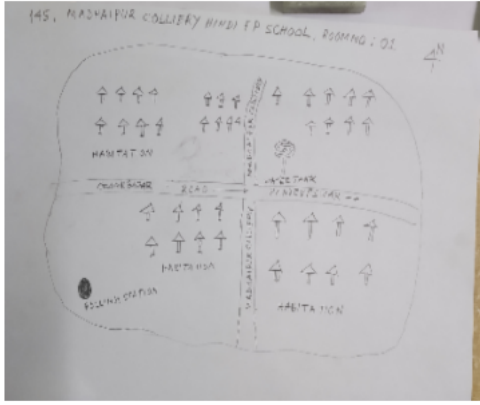

Nazri Naksha