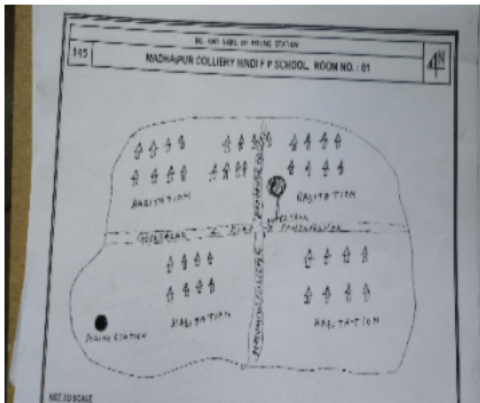

নির্বাচক নিবন্ধন আধিকারিকের স্বাক্ষর

Nazri Naksha

Google Map View

Polling Station Building Front View

Polling Station Front View

Cad View

Key MAP View

1	NSX1672575	ফটো উপলব্ধ	নাম : মিনা দেবী স্বামীর নাম: দিপনারায়ন সিং বাড়ির নং : n0316 বয়স : 45 লিঙ্গ : মহিলা	2	NSX3518743	ফটো উপলব্ধ	নাম : সাবিনা বিবি স্বামীর নাম: সুরফুদ্দিন মিয়া বাড়ির নং : n0023 বয়স : 54 লিঙ্গ : মহিলা	3	WB/37/264/030014	ফটো উপলব্ধ	নাম : সরফুদ্দিন মিয়া পিতার নাম: রুসতম মিয়া বাড়ির নং : n0023 বয়স : 52 লিঙ্গ : পুরুষ
4	NSX1515972	ফটো উপলব্ধ	নাম : রুবি খাতুন পিতার নাম: সারফুদ্দিন মিয়া বাড়ির নং : n0023 বয়স : 32 লিঙ্গ : মহিলা	5	NSX1515964	ফটো উপলব্ধ	নাম : হিনা খাতুন পিতার নাম: সারফুদ্দিন মিয়া বাড়ির নং : n0023 বয়স : 30 লিঙ্গ : মহিলা	6	NSX1336122	ফটো উপলব্ধ	নাম : দুলালী দেবী স্বামীর নাম: অনীল ভূইয়া বাড়ির নং : n0289 বয়স : 34 লিঙ্গ : মহিলা
7	NSX1336130	ফটো উপলব্ধ	নাম : রঞ্জু দেবী স্বামীর নাম: রুশি ভূইয়া বাড়ির নং : n0290 বয়স : 39 লিঙ্গ : মহিলা	8	DVM2872372	ফটো উপলব্ধ	নাম : অনিতা দেবী স্বামীর নাম: রামেশ্বর মন্ডল বাড়ির নং : n0315 বয়স : 51 লিঙ্গ : মহিলা	9	WB/37/264/021331	ফটো উপলব্ধ	নাম : জাবেদা বিবি স্বামীর নাম: আকতার মিয়া বাড়ির নং : n0293 বয়স : 56 লিঙ্গ : মহিলা
10	NSX1337138	ফটো উপলব্ধ	নাম : উর্মিলা দেবী স্বামীর নাম: লক্ষ্মী পাশি বাড়ির নং : n0373 বয়স : 44 লিঙ্গ : মহিলা	11	DVM2921153	ফটো উপলব্ধ	নাম : ফুলন্তি দেবী স্বামীর নাম: রামবালক গিরি বাড়ির নং : n0363 বয়স : 64 লিঙ্গ : মহিলা	12	WB/37/264/027615	ফটো উপলব্ধ	নাম : কসীরনা খাতুন স্বামীর নাম: ওয়সিম মিয়া বাড়ির নং : n0004 বয়স : 56 লিঙ্গ : মহিলা
13	DVM2700482	ফটো উপলব্ধ	নাম : নুরউল্লিসা বিবি স্বামীর নাম: মহঃ ফকরুদ্দিন বাড়ির নং : 0024 বয়স : 42 লিঙ্গ : মহিলা	14	NSX1516053	ফটো উপলব্ধ	নাম : সেখ সাবির পিতার নাম: সেখ জামাল বাড়ির নং : 162 বয়স : 31 লিঙ্গ : পুরুষ	15	NSX1335959	ফটো উপলব্ধ	নাম : ফারজাহানা খাতুন পিতার নাম: বদরুদ্দিন আনসারি বাড়ির নং : n0027 বয়স : 31 লিঙ্গ : মহিলা
16	NSX1137769	ফটো উপলব্ধ	নাম : মহঃ মিন্টার পিতার নাম: মহঃ শরিফ বাড়ির নং : n0225 বয়স : 35 লিঙ্গ : পুরুষ	17	NSX1516129	ফটো উপলব্ধ	নাম : জুলেখা বিবি স্বামীর নাম: আবেদ খান বাড়ির নং : n0307 বয়স : 53 লিঙ্গ : মহিলা	18	NSX1516103	ফটো উপলব্ধ	নাম : রোবিনা খাতুন পিতার নাম: আবেদ খান বাড়ির নং : n0318 বয়স : 33 লিঙ্গ : মহিলা
19	NSX1516111	ফটো উপলব্ধ	নাম : সমীর খান পিতার নাম: আবেদ খান বাড়ির নং : n0319 বয়স : 29 লিঙ্গ : পুরুষ	20	NSX1430396	ফটো উপলব্ধ	নাম : রঞ্জু দেবী স্বামীর নাম: বিনয় কুমার গিরি বাড়ির নং : n0295 বয়স : 33 লিঙ্গ : মহিলা	21	NSX0935452	ফটো উপলব্ধ	নাম : উষা দেবী স্বামীর নাম: আবদেশ রাজভর বাড়ির নং : 272 বয়স : 37 লিঙ্গ : মহিলা
22	NSX3270139	ফটো উপলব্ধ	নাম : সিরাজ আনসারি পিতার নাম: গুল মোহাম্মদ আনসারি বাড়ির নং : এন004 বয়স : 35 লিঙ্গ : পুরুষ	23	NSX3267861	ফটো উপলব্ধ	নাম : শামা বেগম স্বামীর নাম: সিরাজ আনসারি বাড়ির নং : এন004 বয়স : 25 লিঙ্গ : মহিলা	24	NSX3315108	ফটো উপলব্ধ	নাম : মহম্মদ শরিফ পিতার নাম: মহম্মদ রহমান বাড়ির নং : এন0025 বয়স : 66 লিঙ্গ : পুরুষ
25	NSX1138189	ফটো উপলব্ধ	নাম : জাকির হোসেন পিতার নাম: জামাল সেখ বাড়ির নং : 162 বয়স : 37 লিঙ্গ : পুরুষ	26	NSX1430693	ফটো উপলব্ধ	নাম : শনি দেবী স্বামীর নাম: অনিল কুমার সিং বাড়ির নং : n0299 বয়স : 41 লিঙ্গ : মহিলা	27	XTG0243675	ফটো উপলব্ধ	নাম : আশীষ ডোম পিতার নাম: সুকুমার ডোম বাড়ির নং : 00 বয়স : 39 লিঙ্গ : পুরুষ
28	XTG1441716	ফটো উপলব্ধ	নাম : সীমা ডোম স্বামীর নাম: আশীষ ডোম বাড়ির নং : 00 বয়স : 38 লিঙ্গ : মহিলা	29	NSX3385226	ফটো উপলব্ধ	নাম : নেশিরা খাতুন স্বামীর নাম: সেখ সাবির বাড়ির নং : এন0162 বয়স : 31 লিঙ্গ : মহিলা	30	NSX3383247	ফটো উপলব্ধ	নাম : মীরা বিবি স্বামীর নাম: জাকির হোসেন বাড়ির নং : এন0162 বয়স : 30 লিঙ্গ : মহিলা