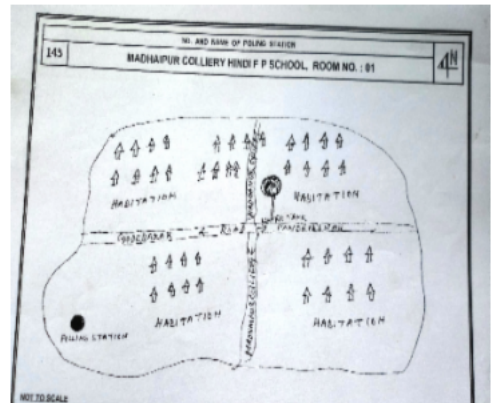

নির্বাচক নিবন্ধন আধিকারিকের স্বাক্ষর

Nazri Naksha

Google Map View

Polling Station Building Front View

Polling Station Front View

Cad View

Key MAP View

1	NSX1672575	ফটো উপলব্ধ	নাম : মিনা দেবী স্বামীর নাম: দিপনারায়ন সিং বাড়ির নং : n0316 বয়স : 45 লিঙ্গ : মহিলা	2	NSX3518743	ফটো উপলব্ধ	নাম : সাবিনা বিবি স্বামীর নাম: সুরফুদ্দিন মিয়া বাড়ির নং : n0023 বয়স : 54 লিঙ্গ : মহিলা	3	WB/37/264/030014	ফটো উপলব্ধ	নাম : সরফুদ্দিন মিয়া পিতার নাম: রুসতম মিয়া বাড়ির নং : n0023 বয়স : 52 লিঙ্গ : পুরুষ
4	NSX1515972	ফটো উপলব্ধ	নাম : রুবি খাতুন পিতার নাম: সারফুদ্দিন মিয়া বাড়ির নং : n0023 বয়স : 32 লিঙ্গ : মহিলা	5	NSX1515964	ফটো উপলব্ধ	নাম : হিনা খাতুন পিতার নাম: সারফুদ্দিন মিয়া বাড়ির নং : n0023 বয়স : 30 লিঙ্গ : মহিলা	6	NSX1336122	ফটো উপলব্ধ	নাম : দুলালী দেবী স্বামীর নাম: অনীল ভূইয়া বাড়ির নং : n0289 বয়স : 34 লিঙ্গ : মহিলা
7	NSX1336130	ফটো উপলব্ধ	নাম : রঞ্জু দেবী স্বামীর নাম: রুশি ভূইয়া বাড়ির নং : n0290 বয়স : 39 লিঙ্গ : মহিলা	8	DVM2872372	ফটো উপলব্ধ	নাম : অনিতা দেবী স্বামীর নাম: রামেশ্বর মন্ডল বাড়ির নং : n0315 বয়স : 51 লিঙ্গ : মহিলা	9	WB/37/264/021331	ফটো উপলব্ধ	নাম : জাবেদা বিবি স্বামীর নাম: আকতার মিয়া বাড়ির নং : n0293 বয়স : 56 লিঙ্গ : মহিলা
10	NSX1337138	ফটো উপলব্ধ	নাম : উর্মিলা দেবী স্বামীর নাম: লক্ষ্মী পাশি বাড়ির নং : n0373 বয়স : 44 লিঙ্গ : মহিলা	11	DVM2921153	ফটো উপলব্ধ	নাম : ফুলন্তি দেবী স্বামীর নাম: রামবালক গিরি বাড়ির নং : n0363 বয়স : 64 লিঙ্গ : মহিলা	12	WB/37/264/027615	ফটো উপলব্ধ	নাম : কসীরনা খাতুন স্বামীর নাম: ওয়সিম মিয়া বাড়ির নং : n0004 বয়স : 56 লিঙ্গ : মহিলা
13	DVM2700482	ফটো উপলব্ধ	নাম : নুরউল্লিসা বিবি স্বামীর নাম: মহঃ ফকরুদ্দিন বাড়ির নং : 0024 বয়স : 42 লিঙ্গ : মহিলা	14	NSX1516053	ফটো উপলব্ধ	নাম : সেখ সাবির পিতার নাম: সেখ জামাল বাড়ির নং : 162 বয়স : 31 লিঙ্গ : পুরুষ	15	NSX1335959	ফটো উপলব্ধ	নাম : ফারজাহানা খাতুন পিতার নাম: বদরুদ্দিন আনসারি বাড়ির নং : n0027 বয়স : 31 লিঙ্গ : মহিলা
16	NSX1137769	ফটো উপলব্ধ	নাম : মহঃ মিন্টার পিতার নাম: মহঃ শরিফ বাড়ির নং : n0225 বয়স : 35 লিঙ্গ : পুরুষ	17	NSX1516129	ফটো উপলব্ধ	নাম : জুলেখা বিবি স্বামীর নাম: আবেদ খান বাড়ির নং : n0307 বয়স : 53 লিঙ্গ : মহিলা	18	NSX1516103	ফটো উপলব্ধ	নাম : রোবিনা খাতুন পিতার নাম: আবেদ খান বাড়ির নং : n0318 বয়স : 33 লিঙ্গ : মহিলা
19	NSX1516111	ফটো উপলব্ধ	নাম : সমীর খান পিতার নাম: আবেদ খান বাড়ির নং : n0319 বয়স : 29 লিঙ্গ : পুরুষ	20	NSX1430396	ফটো উপলব্ধ	নাম : রঞ্জু দেবী স্বামীর নাম: বিনয় কুমার গিরি বাড়ির নং : n0295 বয়স : 33 লিঙ্গ : মহিলা	21	NSX0935452	ফটো উপলব্ধ	নাম : উষা দেবী স্বামীর নাম: আবদেশ রাজভর বাড়ির নং : 272 বয়স : 37 লিঙ্গ : মহিলা
22	NSX3270139	ফটো উপলব্ধ	নাম : সিরাজ আনসারি পিতার নাম: গুল মোহাম্মদ আনসারি বাড়ির নং : এন004 বয়স : 35 লিঙ্গ : পুরুষ	23	NSX3267861	ফটো উপলব্ধ	নাম : শামা বেগম স্বামীর নাম: সিরাজ আনসারি বাড়ির নং : এন004 বয়স : 25 লিঙ্গ : মহিলা	24	NSX3315108	ফটো উপলব্ধ	নাম : মহম্মদ শরিফ পিতার নাম: মহম্মদ রহমান বাড়ির নং : এন0025 বয়স : 66 লিঙ্গ : পুরুষ
25	NSX1138189	ফটো উপলব্ধ	নাম : জাকির হোসেন পিতার নাম: জামাল সেখ বাড়ির নং : 162 বয়স : 37 লিঙ্গ : পুরুষ	26	NSX1430693	ফটো উপলব্ধ	নাম : শনি দেবী স্বামীর নাম: অনিল কুমার সিং বাড়ির নং : n0299 বয়স : 41 লিঙ্গ : মহিলা	27	XTG0243675	ফটো উপলব্ধ	নাম : আশীষ ডোম পিতার নাম: সুকুমার ডোম বাড়ির নং : 00 বয়স : 39 লিঙ্গ : পুরুষ
28	XTG1441716	ফটো উপলব্ধ	নাম : সীমা ডোম স্বামীর নাম: আশীষ ডোম বাড়ির নং : 00 বয়স : 38 লিঙ্গ : মহিলা	29	NSX3385226	ফটো উপলব্ধ	নাম : নেশিরা খাতুন স্বামীর নাম: সেখ সাবির বাড়ির নং : এন0162 বয়স : 31 লিঙ্গ : মহিলা	30	NSX3383247	ফটো উপলব্ধ	নাম : মীরা বিবি স্বামীর নাম: জাকির হোসেন বাড়ির নং : এন0162 বয়স : 30 লিঙ্গ : মহিলা