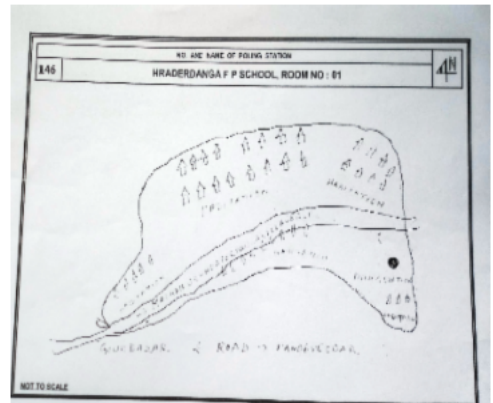

নির্বাচক নিবন্ধন আধিকারিকের স্বাক্ষর

Nazri Naksha

Google Map View

Polling Station Building Front View

Polling Station Front View

Cad View

Key MAP View

1 নাম : জাহানারা বিবি মুস্তাফা স্বামীর নাম : জয়লাল আবেদিন মুস্তাফা বাড়ির নং : n0249 বয়স : 55 লিঙ্গ : মহিলা	NSX1336379 ফটো উপলব্ধ	2 নাম : সাবিত্রী দেবী স্বামীর নাম : বানারস মিত্রি বাড়ির নং : n0189 বয়স : 54 লিঙ্গ : মহিলা	WB/37/264/030403 ফটো উপলব্ধ	3 নাম : বিন্দু দেবী স্বামীর নাম : হীরালাল রাজগুপ্ত বাড়ির নং : n0117 বয়স : 52 লিঙ্গ : মহিলা	DVM2871994 ফটো উপলব্ধ
4 নাম : অনিল কুমার মিত্রি পিতার নাম : বানারস মিত্রি বাড়ির নং : n0189 বয়স : 35 লিঙ্গ : পুরুষ	NSX1018464 ফটো উপলব্ধ	5 নাম : নূপজি আঁকুড়ে পিতার নাম : দুলাল আঁকুড়ে বাড়ির নং : n0128 বয়স : 28 লিঙ্গ : মহিলা	NSX1583707 ফটো উপলব্ধ	6 নাম : রণজীৎ আঁকুড়ে পিতার নাম : দুলাল আঁকুড়ে বাড়ির নং : n0087 বয়স : 25 লিঙ্গ : পুরুষ	NSX1807262 ফটো উপলব্ধ
7 নাম : রিয়া আঁকুড়ে পিতার নাম : ফটিক আঁকুড়ে বাড়ির নং : n0178 বয়স : 22 লিঙ্গ : মহিলা	NSX3350139 ফটো উপলব্ধ	8 নাম : দিলীপ আঁকুড়ে পিতার নাম : হরিপদ আঁকুড়ে বাড়ির নং : n0128 বয়স : 62 লিঙ্গ : পুরুষ	WB/37/264/030095 ফটো উপলব্ধ	9 নাম : মমতা আঁকুড়ে স্বামীর নাম : দিলীপ আঁকুড়ে বাড়ির নং : n0128 বয়স : 56 লিঙ্গ : মহিলা	WB/37/264/030625 ফটো উপলব্ধ
10 নাম : দুলাল আঁকুড়ে পিতার নাম : হরিপদ আঁকুড়ে বাড়ির নং : n0128 বয়স : 55 লিঙ্গ : পুরুষ	WB/37/264/030198 ফটো উপলব্ধ	11 নাম : ফটিক আঁকুড়ে পিতার নাম : হরিপদ আঁকুড়ে বাড়ির নং : n0128 বয়স : 48 লিঙ্গ : পুরুষ	DVM0053009 ফটো উপলব্ধ	12 নাম : তারা আঁকুড়ে স্বামীর নাম : দুলাল আঁকুড়ে বাড়ির নং : n0128 বয়স : 41 লিঙ্গ : মহিলা	NSX0935700 ফটো উপলব্ধ
13 নাম : রুপা আঁকুড়ে স্বামীর নাম : ফটিক আঁকুড়ে বাড়ির নং : n0128 বয়স : 40 লিঙ্গ : মহিলা	DVM2920437 ফটো উপলব্ধ	14 নাম : আলাউদ্দিন আনসারী পিতার নাম : রাজক আনসারী বাড়ির নং : n0126 বয়স : 65 লিঙ্গ : পুরুষ	WB/37/264/030692 ফটো উপলব্ধ	15 নাম : জাহিদা বেগম স্বামীর নাম : আলিউদ্দিন আনসারী বাড়ির নং : n0126 বয়স : 61 লিঙ্গ : মহিলা	WB/37/264/030626 ফটো উপলব্ধ
16 নাম : রাজু আনসারী পিতার নাম : আলাউদ্দিন আনসারী বাড়ির নং : n0126 বয়স : 42 লিঙ্গ : পুরুষ	DVM2315125 ফটো উপলব্ধ	17 নাম : সারাজুল আনসারী পিতার নাম : আলাউদ্দিন আনসারী বাড়ির নং : n0126 বয়স : 40 লিঙ্গ : পুরুষ	DVM2871663 ফটো উপলব্ধ	18 নাম : সাইরুন খাতুন পিতার নাম : আলিউদ্দিন আনসারী বাড়ির নং : n0126 বয়স : 32 লিঙ্গ : মহিলা	NSX1336502 ফটো উপলব্ধ
19 নাম : মেহেরুন নিসা পিতার নাম : আলাউদ্দিন আনসারী বাড়ির নং : n0126 বয়স : 31 লিঙ্গ : মহিলা	NSX1336510 ফটো উপলব্ধ	20 নাম : প্রেমশংকর ওবা পিতার নাম : বৈকুন্ঠ ওবা বাড়ির নং : n0148 বয়স : 58 লিঙ্গ : পুরুষ	WB/37/264/030438 ফটো উপলব্ধ	21 নাম : রানী ওবা স্বামীর নাম : প্রেমশংকর ওবা বাড়ির নং : n0148 বয়স : 53 লিঙ্গ : মহিলা	DVM0053108 ফটো উপলব্ধ
22 নাম : জিতু কুমার ওবা পিতার নাম : প্রেম শংকর ওবা বাড়ির নং : n0148 বয়স : 32 লিঙ্গ : পুরুষ	NSX1336536 ফটো উপলব্ধ	23 নাম : সঞ্জয় ওবা পিতার নাম : নাথনী ওবা বাড়ির নং : n0159 বয়স : 55 লিঙ্গ : পুরুষ	DVM0053082 ফটো উপলব্ধ	24 নাম : বিক্রিয়াবাসিনী ওবা স্বামীর নাম : সঞ্জয় ওবা বাড়ির নং : n0159 বয়স : 54 লিঙ্গ : মহিলা	DVM1372341 ফটো উপলব্ধ
25 নাম : সুরজ কর্মকার পিতার নাম : ভূট্ট কর্মকার বাড়ির নং : n0244 বয়স : 33 লিঙ্গ : পুরুষ	NSX1336221 ফটো উপলব্ধ	26 নাম : বাবন কর্মকার পিতার নাম : ননীগোপাল কর্মকার বাড়ির নং : n0259 বয়স : 42 লিঙ্গ : পুরুষ	DVM2018224 ফটো উপলব্ধ	27 নাম : চৈতালী কর্মকার স্বামীর নাম : বাবন কর্মকার বাড়ির নং : n0260 বয়স : 42 লিঙ্গ : মহিলা	NSX1019413 ফটো উপলব্ধ
28 নাম : লক্ষী কর্মকার স্বামীর নাম : বাবলু কর্মকার বাড়ির নং : n0108 বয়স : 74 লিঙ্গ : মহিলা	WB/37/264/030232 ফটো উপলব্ধ	29 নাম : ভূট্ট কর্মকার পিতার নাম : রাস্ত কর্মকার বাড়ির নং : n0108 বয়স : 57 লিঙ্গ : পুরুষ	NSX3530086 ফটো উপলব্ধ	30 নাম : সাধনা কর্মকার স্বামীর নাম : ভূট্ট কর্মকার বাড়ির নং : n0108 বয়স : 48 লিঙ্গ : মহিলা	NSX3530292 ফটো উপলব্ধ