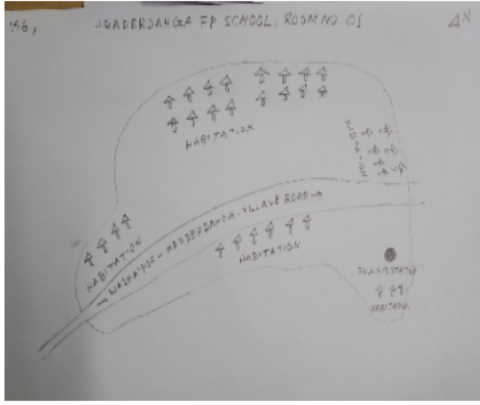

নির্বাচক নিবন্ধন আধিকারিকের স্বাক্ষর

Nazri Naksha

Google Map View

Polling Station Building Front View

Polling Station Front View

Cad View

Key MAP View

1 নাম : জাহানারা বিবি মুস্তাফা স্বামীর নাম : জয়লাল আবেদিন মুস্তাফা বাড়ির নং : n0249 বয়স : 55 লিঙ্গ : মহিলা	NSX1336379 ফটো উপলব্ধ	2 নাম : সাবিত্রী দেবী স্বামীর নাম : বানারস মিত্রি বাড়ির নং : n0189 বয়স : 54 লিঙ্গ : মহিলা	WB/37/264/030403 ফটো উপলব্ধ	3 নাম : বিন্দু দেবী স্বামীর নাম : হীরালাল রাজগুপ্ত বাড়ির নং : n0117 বয়স : 52 লিঙ্গ : মহিলা	DVM2871994 ফটো উপলব্ধ
4 নাম : অনিল কুমার মিত্রি পিতার নাম : বানারস মিত্রি বাড়ির নং : n0189 বয়স : 35 লিঙ্গ : পুরুষ	NSX1018464 ফটো উপলব্ধ	5 নাম : নূপজি আঁকুড়ে পিতার নাম : দুলাল আঁকুড়ে বাড়ির নং : n0128 বয়স : 28 লিঙ্গ : মহিলা	NSX1583707 ফটো উপলব্ধ	6 নাম : রণজীৎ আঁকুড়ে পিতার নাম : দুলাল আঁকুড়ে বাড়ির নং : n0087 বয়স : 25 লিঙ্গ : পুরুষ	NSX1807262 ফটো উপলব্ধ
7 নাম : রিয়া আঁকুড়ে পিতার নাম : ফটিক আঁকুড়ে বাড়ির নং : n0178 বয়স : 22 লিঙ্গ : মহিলা	NSX3350139 ফটো উপলব্ধ	8 নাম : দিলীপ আঁকুড়ে পিতার নাম : হরিপদ আঁকুড়ে বাড়ির নং : n0128 বয়স : 62 লিঙ্গ : পুরুষ	WB/37/264/030095 ফটো উপলব্ধ	9 নাম : মমতা আঁকুড়ে স্বামীর নাম : দিলীপ আঁকুড়ে বাড়ির নং : n0128 বয়স : 56 লিঙ্গ : মহিলা	WB/37/264/030625 ফটো উপলব্ধ
10 নাম : দুলাল আঁকুড়ে পিতার নাম : হরিপদ আঁকুড়ে বাড়ির নং : n0128 বয়স : 55 লিঙ্গ : পুরুষ	WB/37/264/030198 ফটো উপলব্ধ	11 নাম : ফটিক আঁকুড়ে পিতার নাম : হরিপদ আঁকুড়ে বাড়ির নং : n0128 বয়স : 48 লিঙ্গ : পুরুষ	DVM0053009 ফটো উপলব্ধ	12 নাম : তারা আঁকুড়ে স্বামীর নাম : দুলাল আঁকুড়ে বাড়ির নং : n0128 বয়স : 41 লিঙ্গ : মহিলা	NSX0935700 ফটো উপলব্ধ
13 নাম : রুপা আঁকুড়ে স্বামীর নাম : ফটিক আঁকুড়ে বাড়ির নং : n0128 বয়স : 40 লিঙ্গ : মহিলা	DVM2920437 ফটো উপলব্ধ	14 নাম : আলাউদ্দিন আনসারী পিতার নাম : রাজক আনসারী বাড়ির নং : n0126 বয়স : 65 লিঙ্গ : পুরুষ	WB/37/264/030692 ফটো উপলব্ধ	15 নাম : জাহিদা বেগম স্বামীর নাম : আলিউদ্দিন আনসারী বাড়ির নং : n0126 বয়স : 61 লিঙ্গ : মহিলা	WB/37/264/030626 ফটো উপলব্ধ
16 নাম : রাজু আনসারী পিতার নাম : আলাউদ্দিন আনসারী বাড়ির নং : n0126 বয়স : 42 লিঙ্গ : পুরুষ	DVM2315125 ফটো উপলব্ধ	17 নাম : সারাজুল আনসারী পিতার নাম : আলাউদ্দিন আনসারী বাড়ির নং : n0126 বয়স : 40 লিঙ্গ : পুরুষ	DVM2871663 ফটো উপলব্ধ	18 নাম : সাইরুন খাতুন পিতার নাম : আলিউদ্দিন আনসারী বাড়ির নং : n0126 বয়স : 32 লিঙ্গ : মহিলা	NSX1336502 ফটো উপলব্ধ
19 নাম : মেহেরুন নিসা পিতার নাম : আলাউদ্দিন আনসারী বাড়ির নং : n0126 বয়স : 31 লিঙ্গ : মহিলা	NSX1336510 ফটো উপলব্ধ	20 নাম : প্রেমশংকর ওবা পিতার নাম : বৈকুন্ঠ ওবা বাড়ির নং : n0148 বয়স : 58 লিঙ্গ : পুরুষ	WB/37/264/030438 ফটো উপলব্ধ	21 নাম : রানী ওবা স্বামীর নাম : প্রেমশংকর ওবা বাড়ির নং : n0148 বয়স : 53 লিঙ্গ : মহিলা	DVM0053108 ফটো উপলব্ধ
22 নাম : জিতু কুমার ওবা পিতার নাম : প্রেম শংকর ওবা বাড়ির নং : n0148 বয়স : 32 লিঙ্গ : পুরুষ	NSX1336536 ফটো উপলব্ধ	23 নাম : সঞ্জয় ওবা পিতার নাম : নাথনী ওবা বাড়ির নং : n0159 বয়স : 55 লিঙ্গ : পুরুষ	DVM0053082 ফটো উপলব্ধ	24 নাম : বিক্রিয়াবাসিনী ওবা স্বামীর নাম : সঞ্জয় ওবা বাড়ির নং : n0159 বয়স : 54 লিঙ্গ : মহিলা	DVM1372341 ফটো উপলব্ধ
25 নাম : সুরজ কর্মকার পিতার নাম : ভূট্ট কর্মকার বাড়ির নং : n0244 বয়স : 33 লিঙ্গ : পুরুষ	NSX1336221 ফটো উপলব্ধ	26 নাম : বাবন কর্মকার পিতার নাম : ননীগোপাল কর্মকার বাড়ির নং : n0259 বয়স : 42 লিঙ্গ : পুরুষ	DVM2018224 ফটো উপলব্ধ	27 নাম : চৈতালী কর্মকার স্বামীর নাম : বাবন কর্মকার বাড়ির নং : n0260 বয়স : 42 লিঙ্গ : মহিলা	NSX1019413 ফটো উপলব্ধ
28 নাম : লক্ষী কর্মকার স্বামীর নাম : বাবলু কর্মকার বাড়ির নং : n0108 বয়স : 74 লিঙ্গ : মহিলা	WB/37/264/030232 ফটো উপলব্ধ	29 নাম : ভূট্ট কর্মকার পিতার নাম : রাস্ত কর্মকার বাড়ির নং : n0108 বয়স : 57 লিঙ্গ : পুরুষ	NSX3530086 ফটো উপলব্ধ	30 নাম : সাধনা কর্মকার স্বামীর নাম : ভূট্ট কর্মকার বাড়ির নং : n0108 বয়স : 48 লিঙ্গ : মহিলা	NSX3530292 ফটো উপলব্ধ